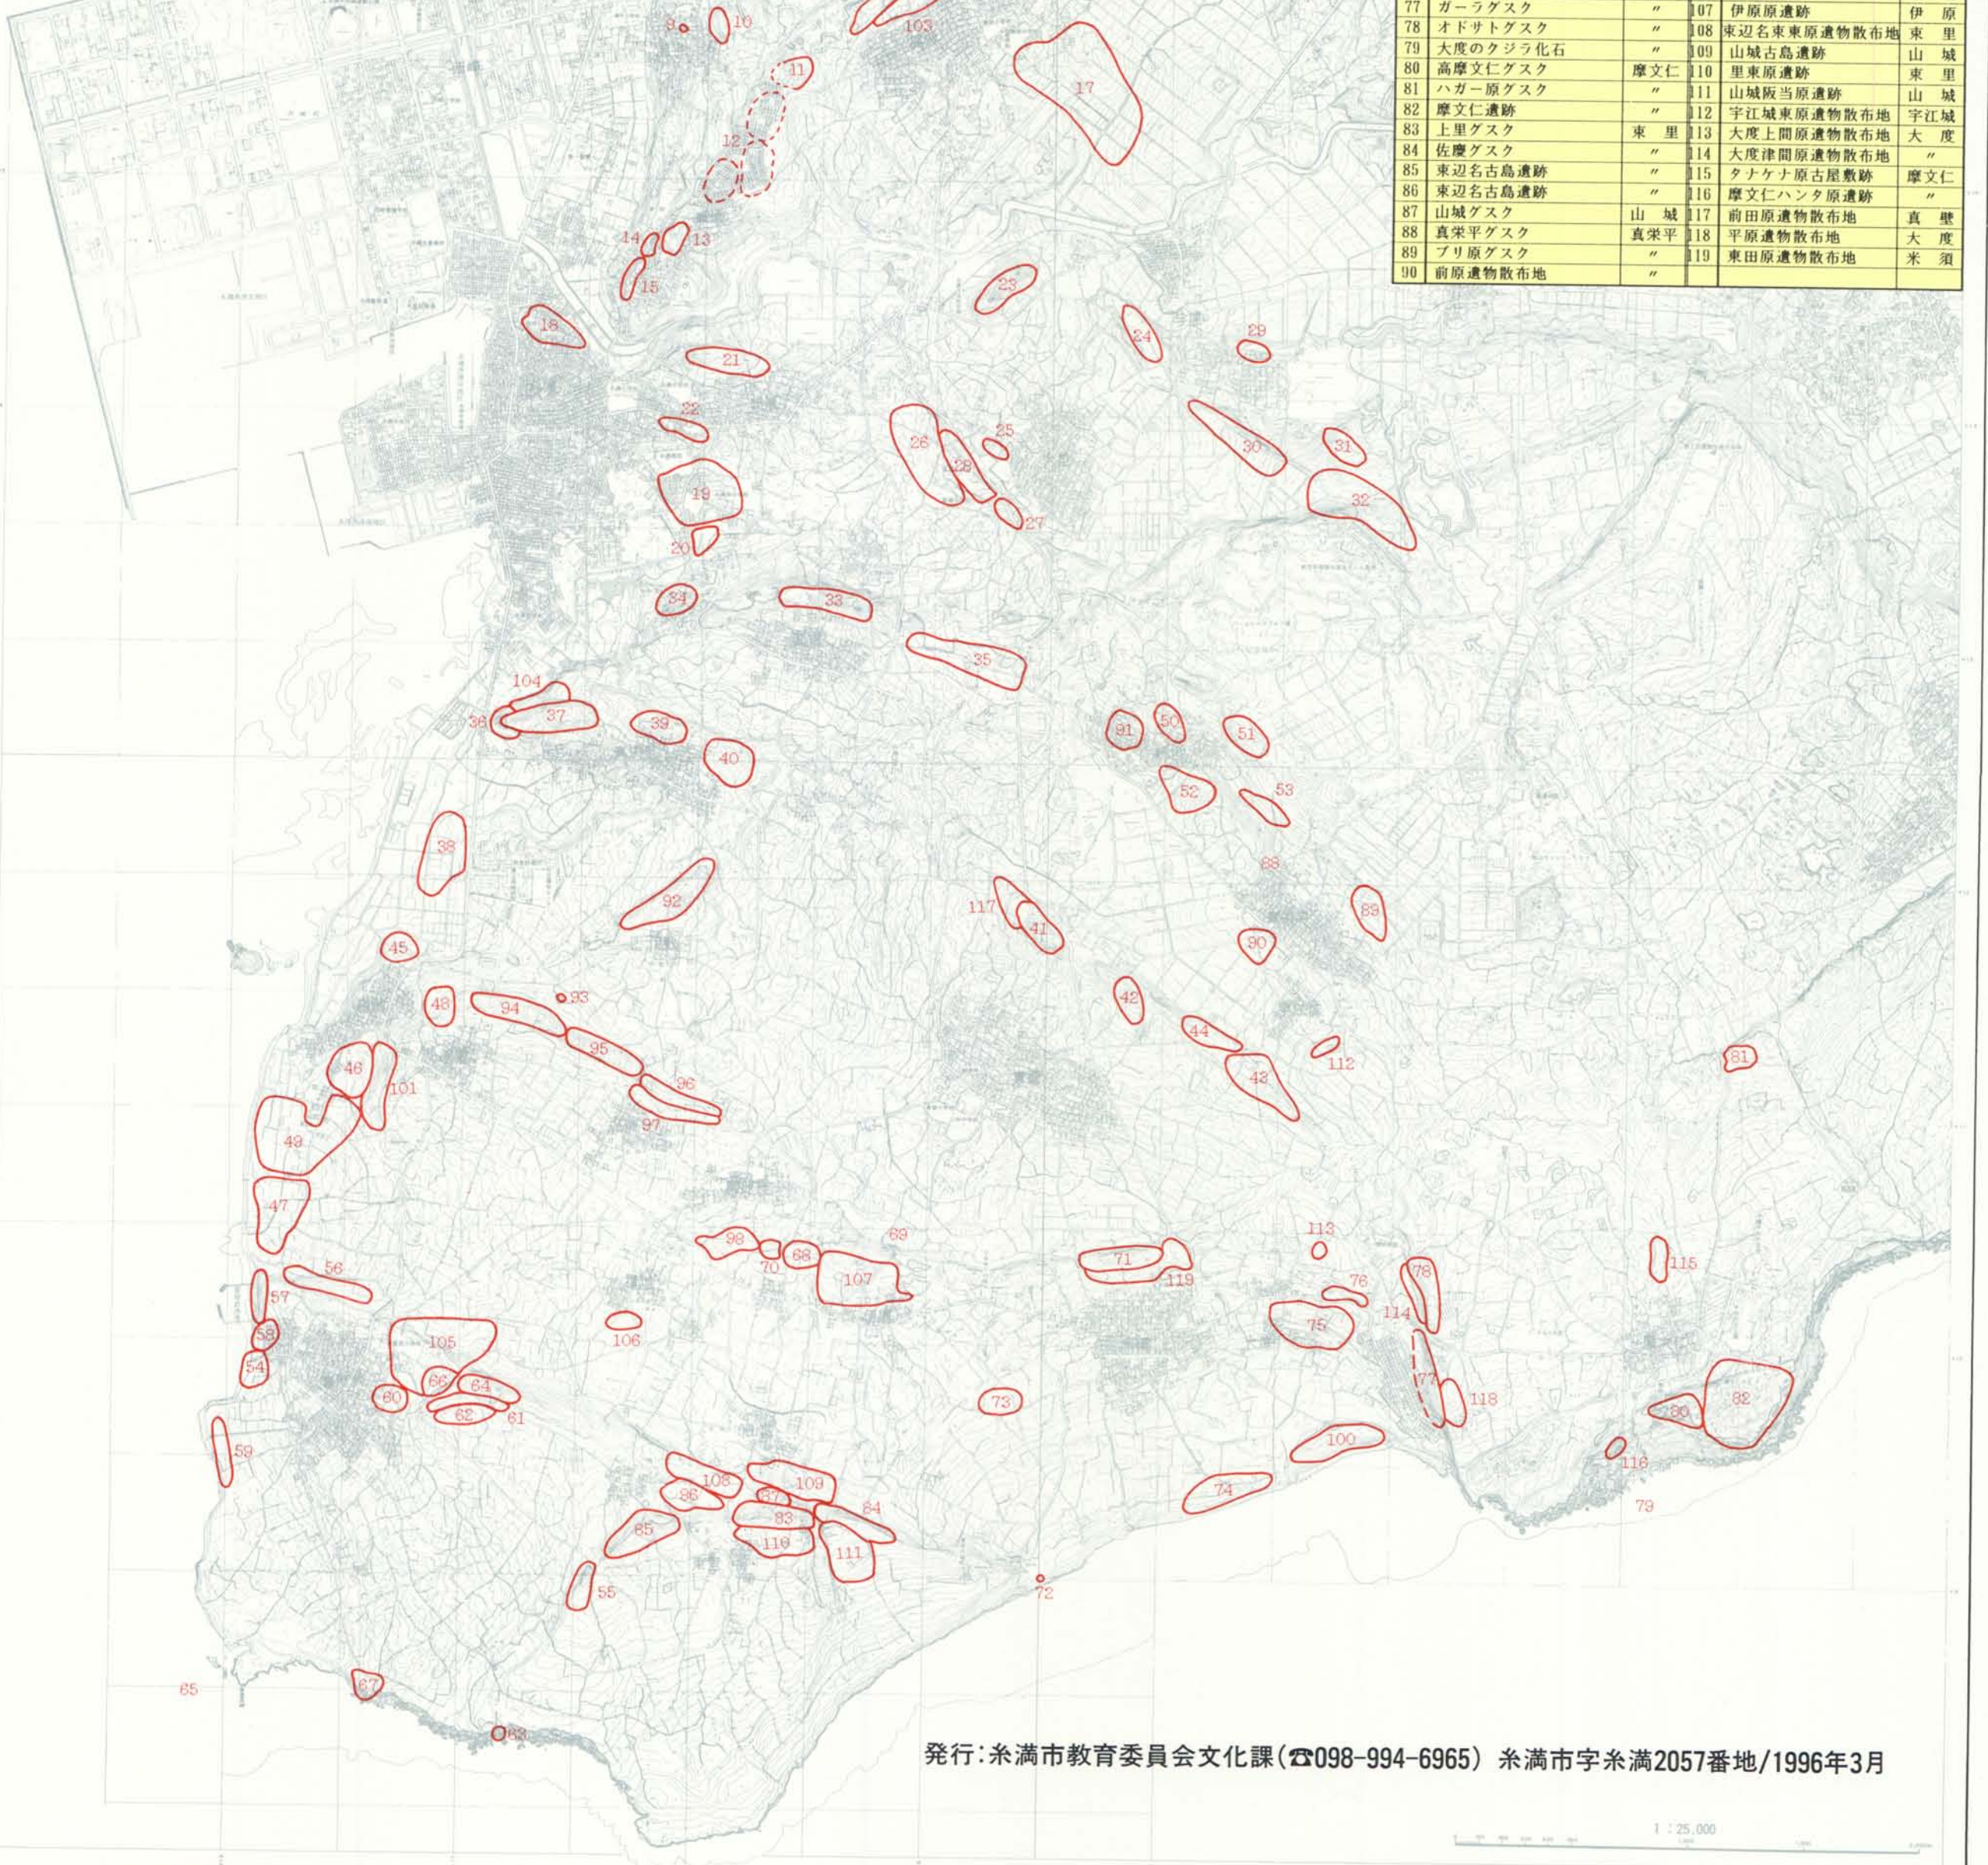

糸満市文化財分布図

—埋蔵文化財—

埋蔵文化財一覧 (1996年3月現在)					
No.	遺跡名	所在地	No.	遺跡名	所在地
1	武富グスク	武富	31	与座グスク	与座
2	武富古島遺跡	"	32	与座祭祀遺跡	"
3	阿波根グスク	阿波根	33	国吉グスク	国吉
4	阿波根古島遺跡	"	34	国吉版石器片散布地	"
5	樋口原遺物散布地	"	35	国吉遺跡	"
6	赤武嶽遺跡	"	36	真栄里貝塚	真栄里
7	北波平東原貝塚	北波平	37	真栄里グスク	"
8	賀数グスク	賀数	38	川田原貝塚	"
9	潮平原貝塚	潮平	39	シマタイム殿遺跡	"
10	潮平遺跡	"	40	チングスク	"
11	潮平グスク	"	41	真壁グスク	真壁
12	兼城上原遺跡群	兼城	42	仲間遺跡	"
13	奥間グスク	"	43	宇江城古島遺跡	宇江城
14	兼城グスク	"	44	宇江城グスク	"
15	兼城貝塚	"	45	フンサ城貝塚	名城
16	座波遺跡	座波	46	名城前原遺跡	"
17	座波古島遺跡	"	47	名城遺跡	"
18	タカヤマグスク	糸満	48	チチャマグスク	"
19	稲嶺屋取遺跡	"	49	名城遺物散布地	"
20	与那場遺跡	"	50	新垣グスク	新垣
21	照屋グスク	照屋	51	後原遺物散布地	"
22	照屋西原遺跡	"	52	新垣A遺跡	"
23	大城森グスク	大里	53	東原遺物散布地	"
24	大里伊田慶名原遺跡	"	54	喜屋武貝塚	喜屋武
25	和解森遺跡	"	55	当間グスク	"
26	大里古島遺跡	"	56	下後原遺物散布地	"
27	大里前原遺跡	"	57	喜屋武古グスク	"
28	南山城跡	"	58	喜屋武遺跡	"
29	与座前原遺跡	与座	59	ジュラン原貝塚	"
30	上座メ殿遺跡	"	60	シリーメ殿遺跡	"

埋蔵文化財一覧 (1996年3月現在)					
No.	遺跡名	所在地	No.	遺跡名	所在地
61	並里メ殿遺跡	喜屋武	91	新垣遺跡	新垣
62	並里原遺跡	"	92	伊敷グスク	伊敷
63	カタハラグスク	"	93	伊敷森洞穴遺跡	"
64	豊見原遺跡	"	94	仲間グスク	"
65	ゾウの化石出土地	"	95	安里グスク	糸洲
66	大山原遺跡	"	96	糸洲グスク	"
67	県志川城跡	"	97	糸洲メ殿遺跡	"
68	伊原遺跡	伊原	98	波平グスク	南波平
69	石原グスク	"	99	岡波島のクジラ化石	"
70	伊原伊礼原遺跡	"	100	大度貝塚	大度
71	米須グスク	米須	101	名城真原貝塚	名城
72	シカ化石包含地	"	102	武富古島遺物散布地	武富
73	勢頭原遺物散布地	"	103	座波後原遺物散布地	座波
74	米須貝塚	"	104	アミヤ原遺物散布地	真栄里
75	大度遺跡	大度	105	喜屋武古島遺跡	喜屋武
76	津間原遺物散布地	"	106	福地原遺物散布地	福地
77	ガーラグスク	"	107	伊原遺跡	伊原
78	オドサトグスク	"	108	東辺名東東原遺物散布地	東里
79	大度のクジラ化石	"	109	山城古島遺跡	山城
80	高摩文仁グスク	摩文仁	110	里東原遺跡	東里
81	ハガー原グスク	"	111	山城版当原遺跡	山城
82	摩文仁遺跡	"	112	宇江城東原遺物散布地	宇江城
83	上里グスク	東里	113	大度上間原遺物散布地	大度
84	佐慶グスク	"	114	大度津間原遺物散布地	"
85	東辺名古島遺跡	"	115	タナケナ原古屋敷跡	摩文仁
86	東辺名古島遺跡	"	116	摩文仁ハンタ原遺跡	"
87	山城グスク	山城	117	前田原遺物散布地	真壁
88	真栄平グスク	真栄平	118	平原遺物散布地	大度
89	ブリ原グスク	"	119	東田原遺物散布地	米須
90	前原遺物散布地	"			