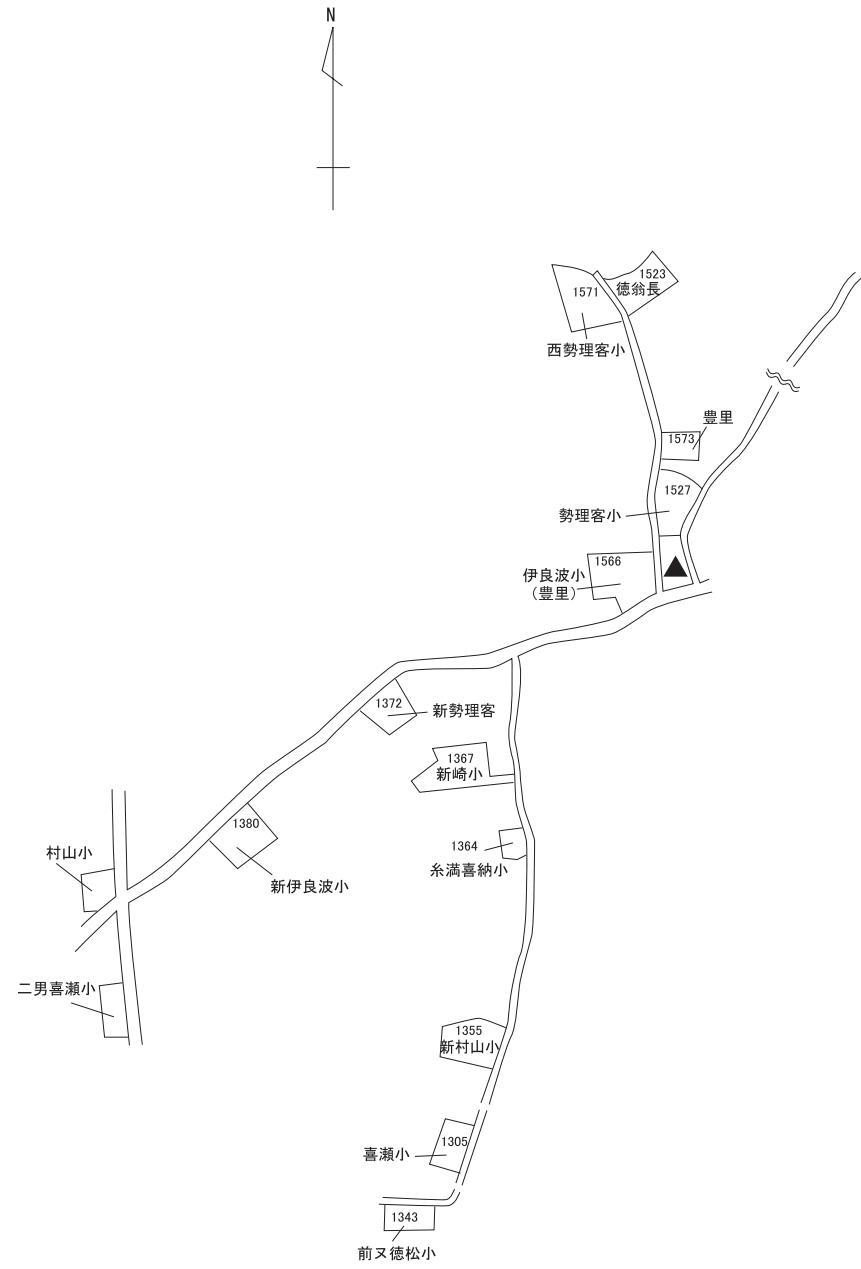

イリーバル

メインハル

- 凡例
- 拜所
 ①ウグングワモー
- カー(井泉)
 ①イーンカー
 ②ミーガー
- ▲ サーターヤー
 ● クムイ

①イーンカー

②ミーガーの香炉

1945 (昭和20) 年ごろの字阿波根 (イリーバルとメインハル)

②ミーガー