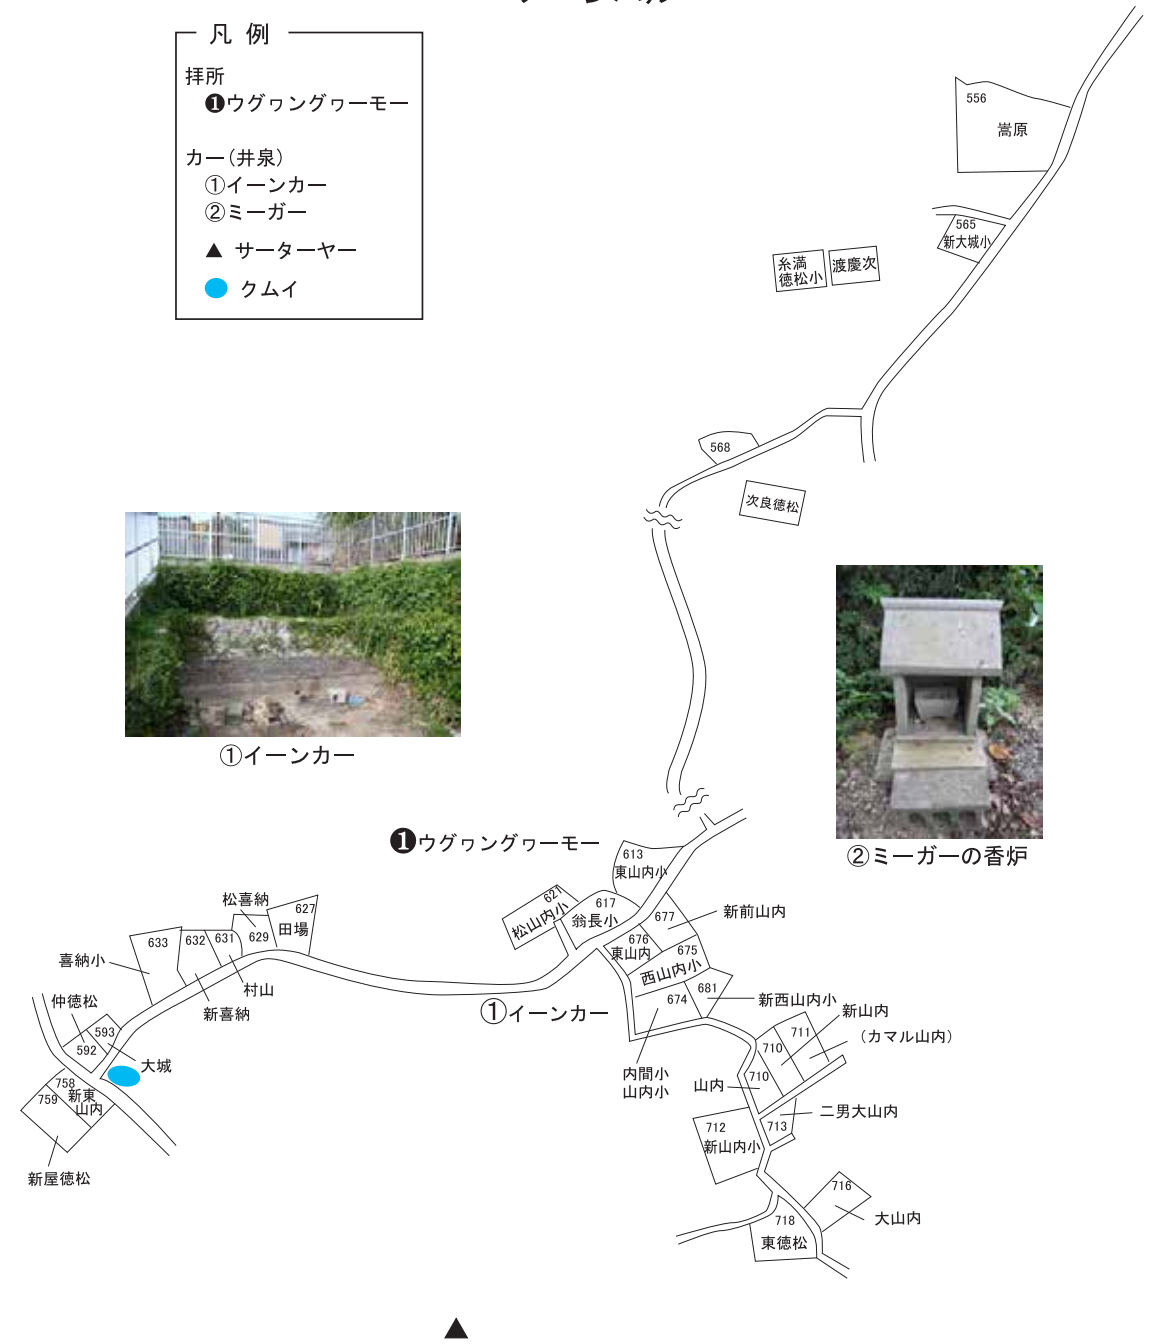

イリーバル

メインハル

- 凡例
- 拜所
 ①ウグングワモー
- カー(井泉)
 ①イーンカー
 ②ミーガー
- ▲ サーターヤー
 ● クムイ

①イーンカー

②ミーガーの香炉

1945 (昭和20) 年ごろの字阿波根 (イリーバルとメインハル)

②ミーガー