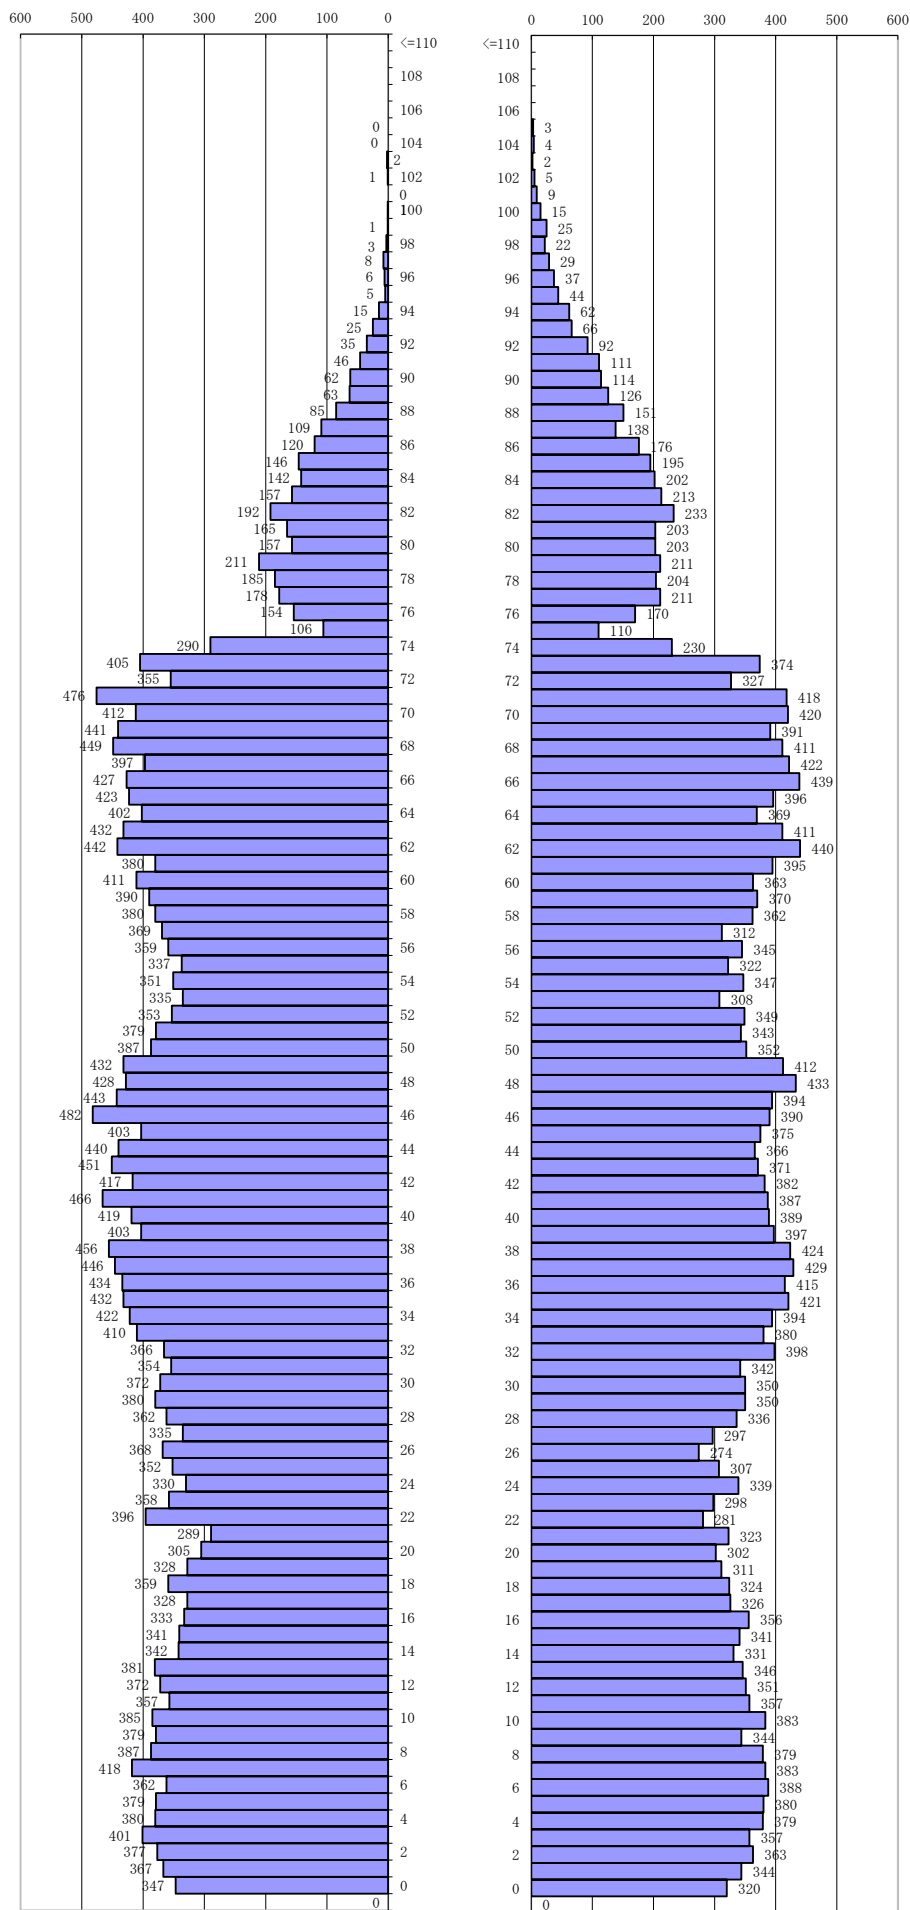

☆☆☆ 糸満市人口ピラミッド ☆☆☆

(男)

(女)

令和3年7月31日現在

年齢	男	女	合計
<=110	0	0	0
109	0	0	0
108	0	0	0
107	0	0	0
106	0	0	0
105	0	3	3
104	0	4	4
103	2	2	4
102	1	5	6
101	0	9	9
100	1	15	16
99	1	25	26
98	3	22	25
97	8	29	37
96	6	37	43
95	5	44	49
94	15	62	77
93	25	66	91
92	35	92	127
91	46	111	157
90	62	114	176
89	63	126	189
88	85	151	236
87	109	138	247
86	120	176	296
85	146	195	341
84	142	202	344
83	157	213	370
82	165	233	398
81	185	203	388
80	157	203	360
79	211	211	422
78	185	204	389
77	178	211	389
76	154	170	324
75	106	110	216
74	290	230	520
73	405	374	779
72	355	327	682
71	476	418	894
70	412	420	832
69	441	391	832
68	397	411	808
67	427	422	849
66	423	439	862
65	402	396	798
64	442	369	811
63	380	411	791
62	411	440	851
61	390	395	785
60	380	363	743
59	369	370	739
58	359	362	721
57	337	312	649
56	351	345	696
55	335	322	657
54	353	347	700
53	379	308	687
52	387	349	736
51	432	343	775
50	428	352	780
49	443	412	855
48	403	433	836
47	440	394	834
46	451	390	841
45	417	375	792
44	419	366	785
43	403	371	774
42	456	382	838
41	419	387	806
40	403	389	792
39	446	397	843
38	434	424	858
37	432	429	861
36	422	415	837
35	410	421	831
34	366	394	760
33	354	380	734
32	372	398	770
31	380	342	722
30	362	350	712
29	380	350	730
28	362	350	712
27	335	336	671
26	368	297	665
25	352	274	626
24	330	307	637
23	358	339	697
22	289	298	587
21	305	281	586
20	328	323	651
19	359	302	661
18	328	311	639
17	333	324	657
16	341	326	667
15	342	356	698
14	381	341	722
13	372	331	703
12	357	346	703
11	385	351	736
10	379	357	736
9	387	383	770
8	418	344	762
7	362	379	741
6	379	383	762
5	380	388	768
4	401	380	780
3	377	379	756
2	367	357	724
1	347	363	710
0	320	344	664
不明	0	0	0
合計	31,436	30,621	62,057

※外国人を含む届出自集計