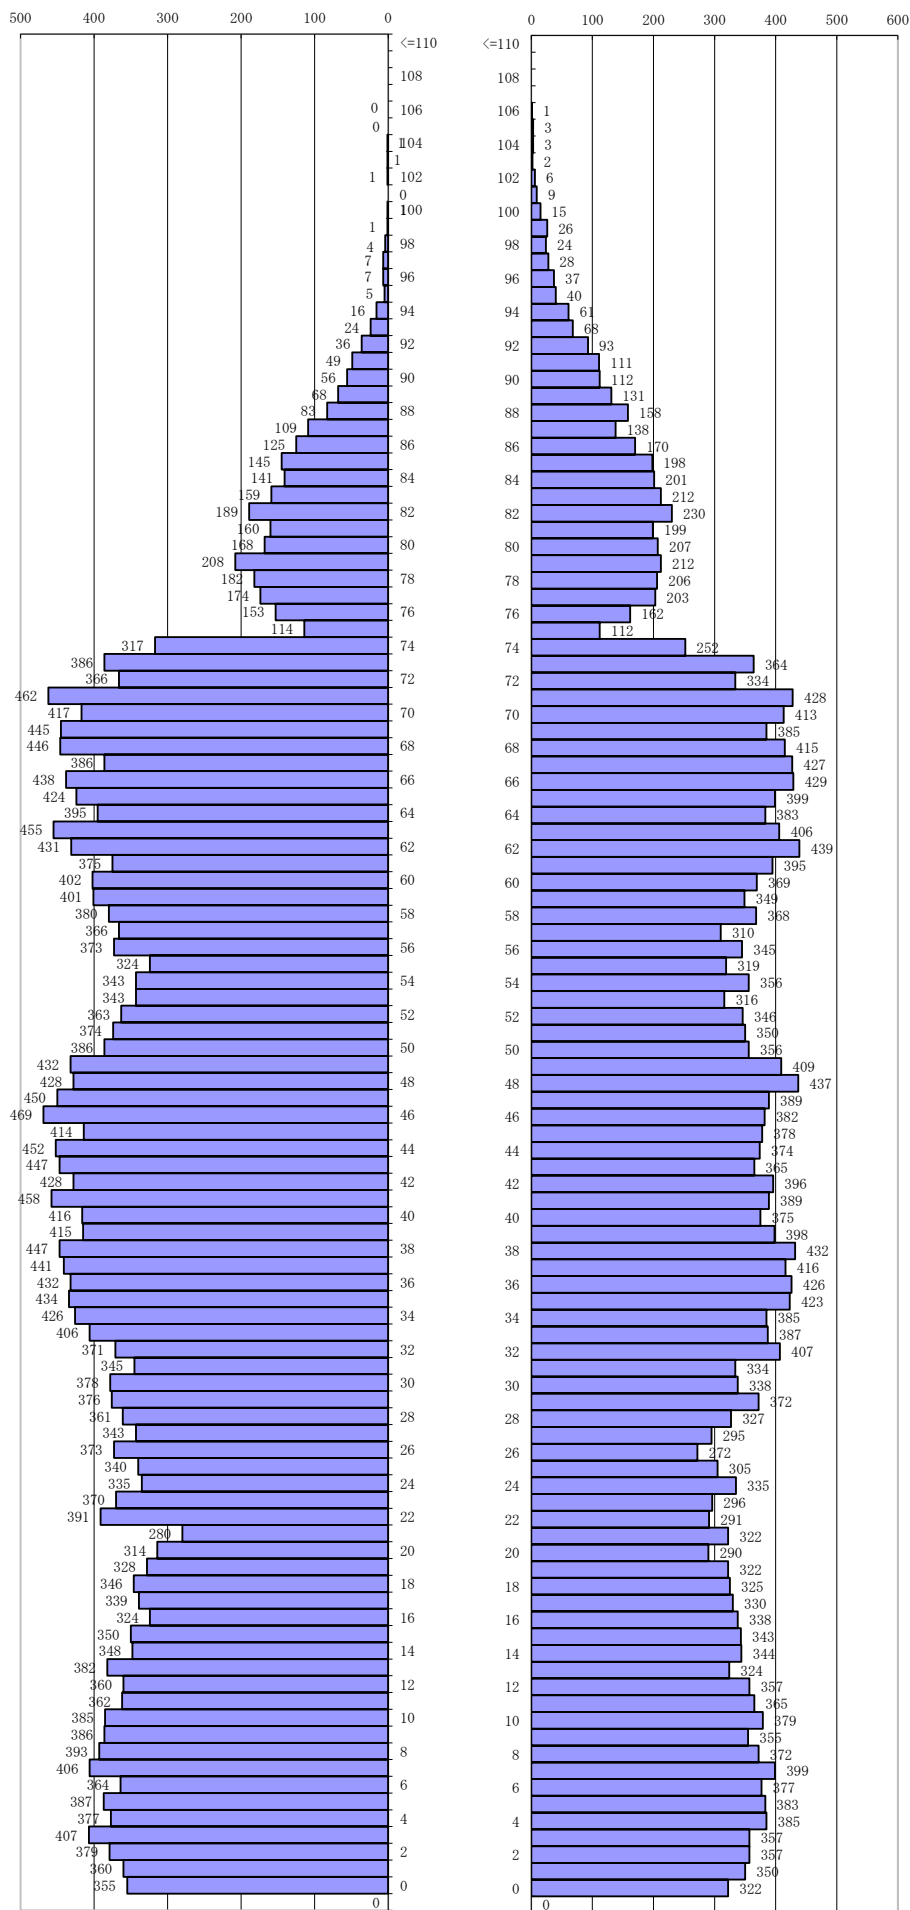

☆☆☆ 糸満市人口ピラミッド ☆☆☆

(男)

(女)

令和3年8月31日現在

年齢	男	女	合計
<=110	0	0	0
109	0	0	0
108	0	0	0
107	0	0	0
106	0	1	1
105	0	3	3
104	1	3	4
103	1	2	3
102	1	6	7
101	0	9	9
100	1	15	16
99	1	26	27
98	4	24	28
97	7	28	35
96	7	37	44
95	5	40	45
94	16	61	77
93	24	68	92
92	36	93	129
91	49	111	160
90	56	112	168
89	68	131	199
88	83	158	241
87	109	138	247
86	125	170	295
85	145	198	343
84	141	201	342
83	159	212	371
82	189	230	419
81	160	199	359
80	168	207	375
79	208	212	420
78	182	206	388
77	174	203	377
76	153	162	315
75	114	112	226
74	317	252	569
73	386	364	750
72	366	334	700
71	462	428	890
70	417	413	830
69	445	385	830
68	446	415	861
67	386	427	813
66	438	429	867
65	424	399	823
64	395	383	778
63	455	406	861
62	431	439	870
61	375	395	770
60	402	369	771
59	401	349	750
58	380	368	748
57	366	310	676
56	373	345	718
55	324	319	643
54	343	356	699
53	343	316	659
52	363	346	709
51	374	350	724
50	386	356	742
49	432	409	841
48	428	437	865
47	450	389	839
46	469	382	851
45	414	378	792
44	452	374	826
43	447	365	812
42	428	396	824
41	458	389	847
40	416	375	791
39	415	398	813
38	447	432	879
37	441	416	857
36	432	426	858
35	434	423	857
34	426	385	811
33	406	387	793
32	371	407	778
31	345	334	679
30	378	338	716
29	376	372	748
28	361	327	688
27	343	295	638
26	373	272	645
25	340	305	645
24	335	335	670
23	370	296	666
22	391	291	682
21	280	322	602
20	314	290	604
19	328	322	650
18	346	325	671
17	339	330	669
16	324	338	662
15	350	343	693
14	348	344	692
13	382	324	706
12	360	357	717
11	362	365	727
10	385	379	764
9	386	355	741
8	393	372	765
7	406	399	805
6	364	377	741
5	387	383	770
4	377	385	762
3	407	357	764
2	379	357	736
1	360	350	710
0	355	322	677
不明	0	0	0
合計	31,495	30,660	62,155

※外国人を含む届出自集計