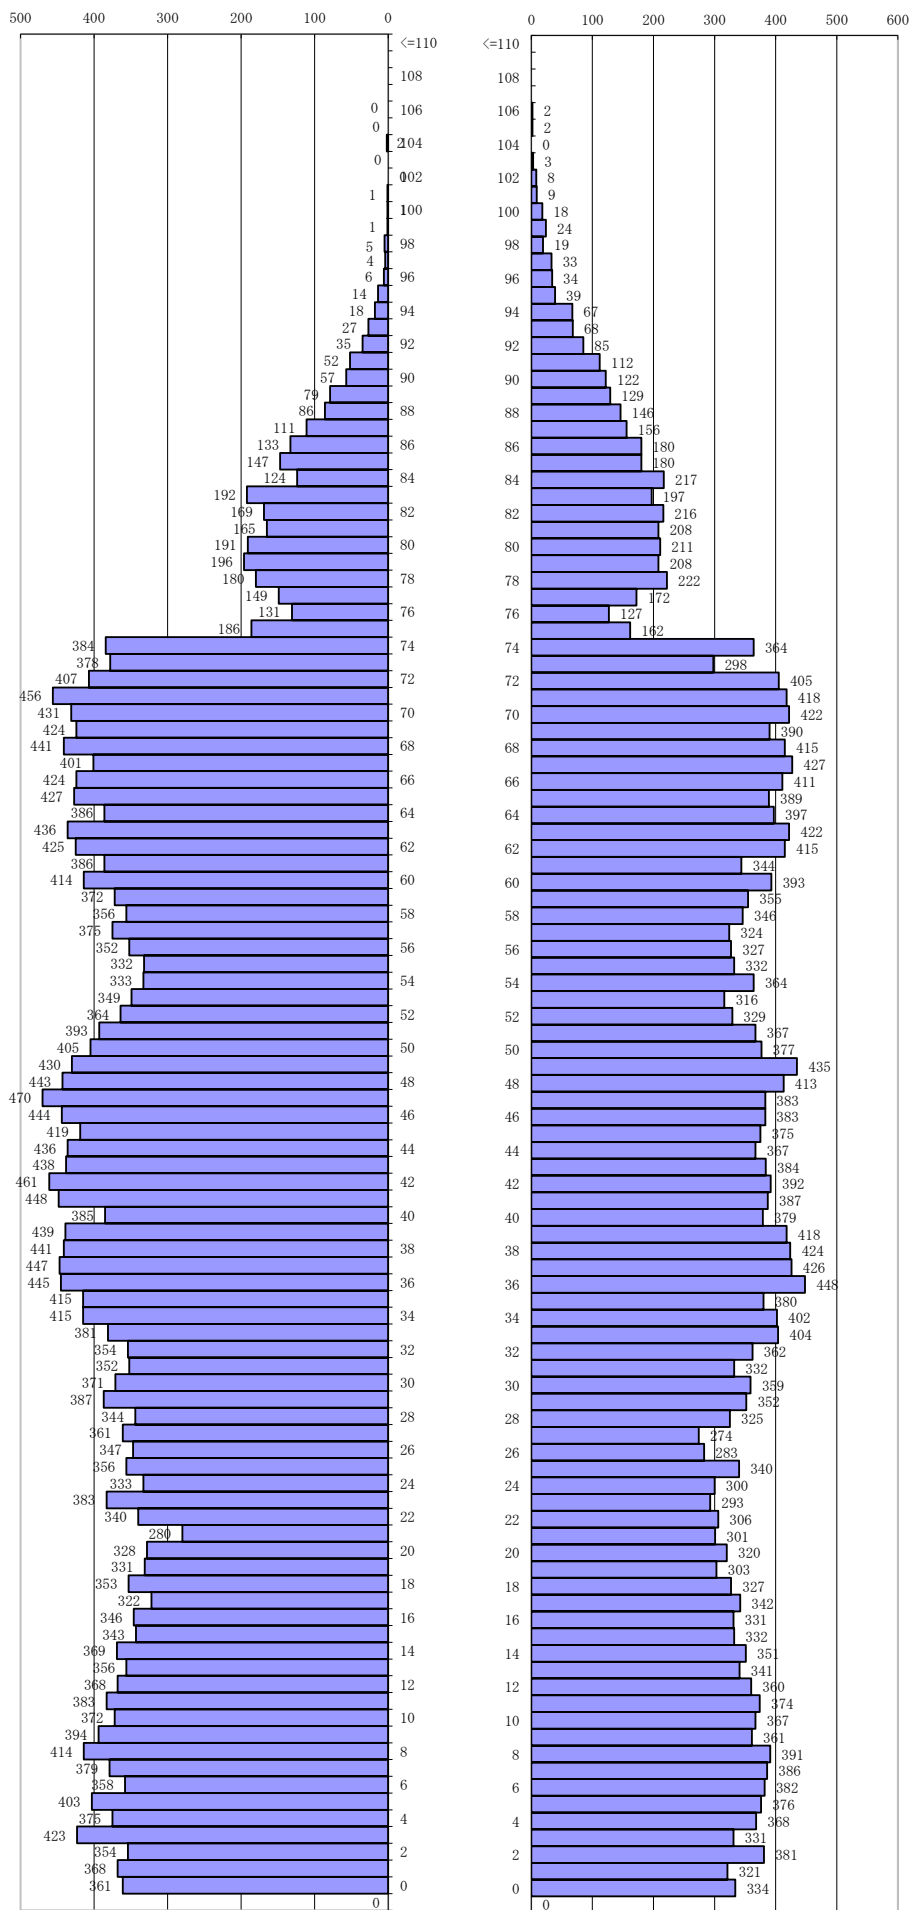

☆☆☆ 糸満市人口ピラミッド ☆☆☆

(男)

(女)

令和4年2月28日現在

年齢	男	女	合計
<=110	0	0	0
109	0	0	0
108	0	0	0
107	0	0	0
106	0	2	2
105	0	2	2
104	2	0	2
103	0	3	3
102	0	8	8
101	1	9	10
100	1	18	19
99	1	24	25
98	5	19	24
97	4	33	37
96	6	34	40
95	14	39	53
94	18	67	85
93	27	68	95
92	35	85	120
91	52	112	164
90	57	122	179
89	79	129	208
88	86	146	232
87	111	156	267
86	133	180	313
85	147	180	327
84	124	217	341
83	192	197	389
82	169	216	385
81	165	208	373
80	191	211	402
79	196	208	404
78	180	222	402
77	149	172	321
76	131	172	258
75	186	162	348
74	384	142	748
73	378	298	676
72	407	298	812
71	456	418	874
70	431	422	853
69	424	390	814
68	441	415	856
67	401	427	828
66	424	411	835
65	427	389	816
64	386	397	783
63	436	422	858
62	425	415	840
61	386	344	730
60	414	393	807
59	372	355	727
58	356	346	702
57	375	324	699
56	352	327	679
55	332	332	664
54	333	364	697
53	349	316	665
52	364	329	693
51	393	367	760
50	405	377	782
49	430	435	865
48	443	413	856
47	470	383	853
46	444	383	827
45	419	375	794
44	436	367	803
43	438	384	822
42	461	392	853
41	448	387	835
40	385	379	764
39	439	418	857
38	441	424	865
37	447	426	873
36	445	448	893
35	415	380	795
34	415	402	817
33	381	404	785
32	354	362	716
31	352	332	684
30	371	359	730
29	387	352	739
28	344	325	669
27	361	274	635
26	347	283	630
25	356	340	696
24	333	300	633
23	383	293	676
22	340	306	646
21	280	301	581
20	328	320	648
19	331	303	634
18	353	327	680
17	322	342	664
16	346	331	677
15	343	332	675
14	369	351	720
13	356	341	697
12	368	360	728
11	383	374	757
10	372	367	739
9	394	361	755
8	414	391	805
7	379	386	765
6	358	382	740
5	403	376	779
4	375	368	743
3	354	331	754
2	368	321	735
1	361	334	695
0	361	334	695
不明	0	0	0
合計	31,578	30,729	62,307

※外国人を含む届出自集計