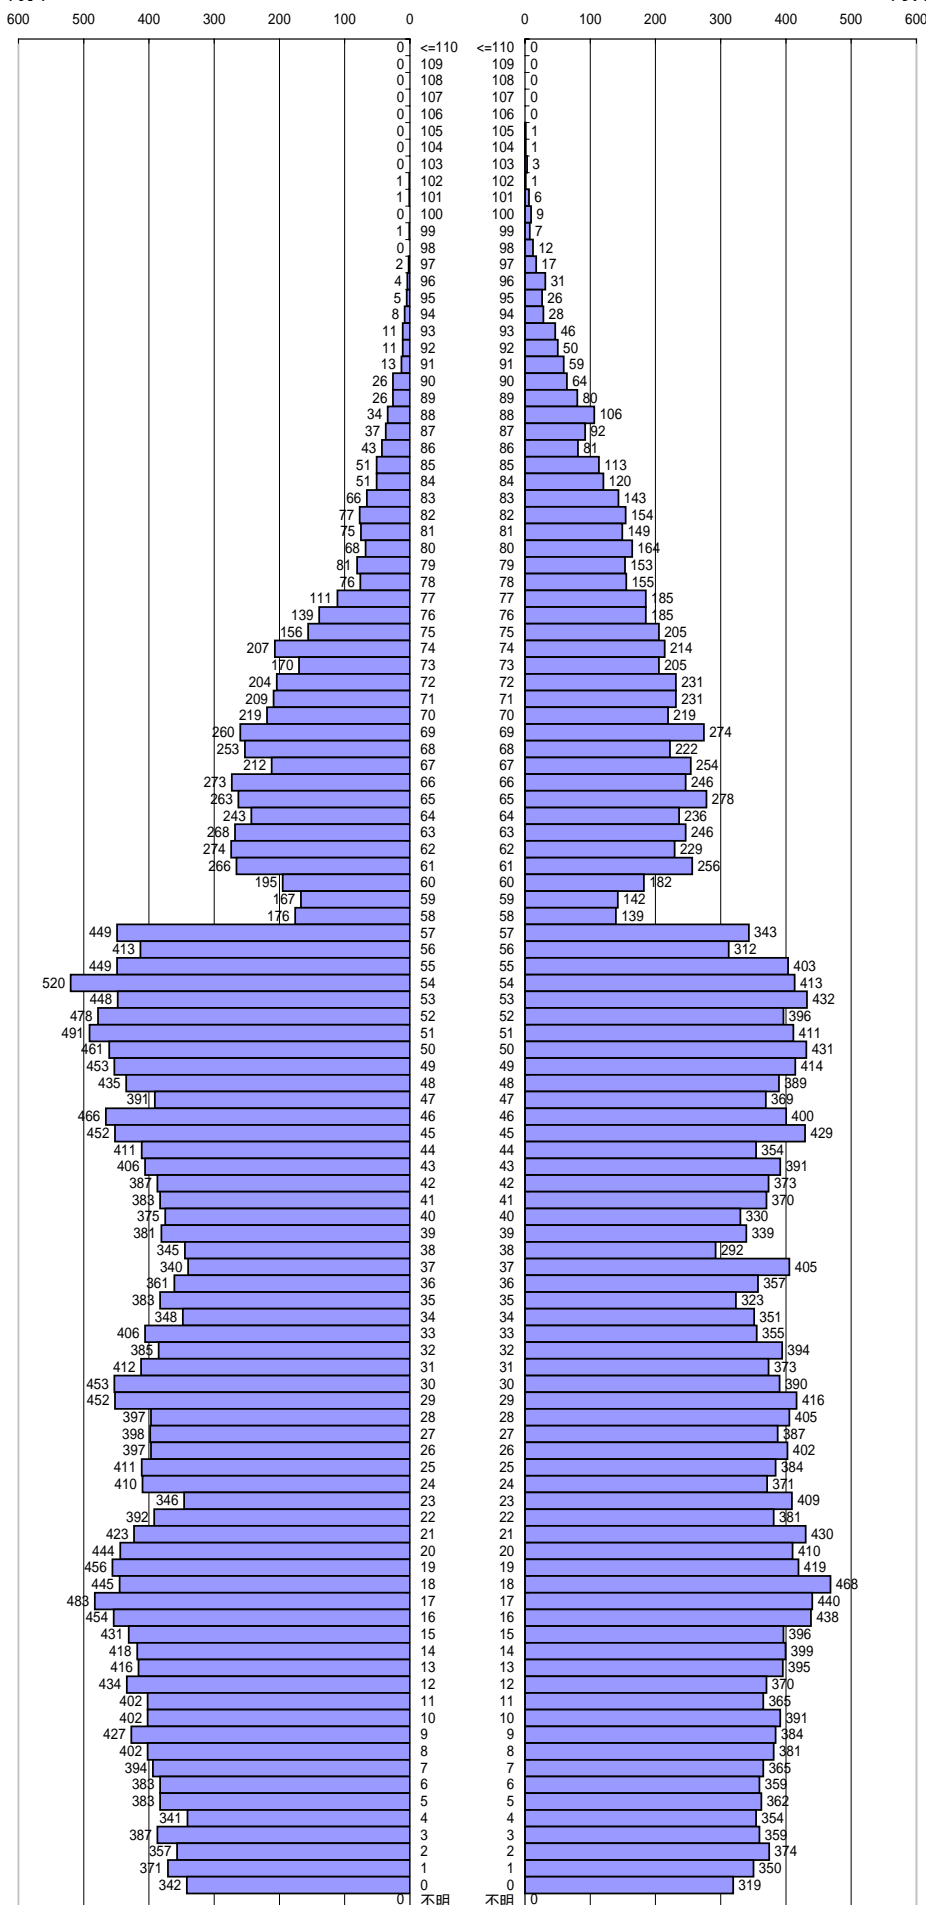

# 糸満市人口ピラミッド

平成16年12月31日現在

(男)

(女)

| 年齢    | 男      | 女      | 合計     |
|-------|--------|--------|--------|
| <=110 | 0      | 0      | 0      |
| 109   | 0      | 0      | 0      |
| 108   | 0      | 0      | 0      |
| 107   | 0      | 0      | 0      |
| 106   | 0      | 0      | 0      |
| 105   | 0      | 1      | 1      |
| 104   | 0      | 1      | 1      |
| 103   | 0      | 3      | 3      |
| 102   | 1      | 1      | 2      |
| 101   | 1      | 6      | 7      |
| 100   | 0      | 9      | 9      |
| 99    | 1      | 7      | 8      |
| 98    | 0      | 12     | 12     |
| 97    | 2      | 17     | 19     |
| 96    | 4      | 31     | 35     |
| 95    | 5      | 26     | 31     |
| 94    | 8      | 28     | 36     |
| 93    | 11     | 46     | 57     |
| 92    | 11     | 50     | 61     |
| 91    | 13     | 59     | 72     |
| 90    | 26     | 64     | 90     |
| 89    | 26     | 80     | 106    |
| 88    | 34     | 106    | 140    |
| 87    | 37     | 92     | 129    |
| 86    | 43     | 81     | 124    |
| 85    | 51     | 113    | 164    |
| 84    | 51     | 120    | 171    |
| 83    | 66     | 143    | 209    |
| 82    | 77     | 154    | 231    |
| 81    | 75     | 149    | 224    |
| 80    | 68     | 164    | 232    |
| 79    | 81     | 153    | 234    |
| 78    | 76     | 155    | 231    |
| 77    | 111    | 185    | 296    |
| 76    | 139    | 185    | 324    |
| 75    | 156    | 205    | 361    |
| 74    | 207    | 214    | 421    |
| 73    | 170    | 205    | 375    |
| 72    | 204    | 231    | 435    |
| 71    | 209    | 231    | 440    |
| 70    | 219    | 219    | 438    |
| 69    | 260    | 274    | 534    |
| 68    | 253    | 222    | 475    |
| 67    | 212    | 254    | 466    |
| 66    | 273    | 246    | 519    |
| 65    | 263    | 278    | 541    |
| 64    | 243    | 236    | 479    |
| 63    | 268    | 246    | 514    |
| 62    | 274    | 229    | 503    |
| 61    | 266    | 256    | 522    |
| 60    | 195    | 182    | 377    |
| 59    | 167    | 142    | 309    |
| 58    | 176    | 139    | 315    |
| 57    | 449    | 343    | 792    |
| 56    | 413    | 312    | 725    |
| 55    | 449    | 403    | 852    |
| 54    | 520    | 413    | 933    |
| 53    | 448    | 432    | 880    |
| 52    | 478    | 396    | 874    |
| 51    | 491    | 411    | 902    |
| 50    | 461    | 431    | 892    |
| 49    | 453    | 414    | 867    |
| 48    | 435    | 389    | 824    |
| 47    | 391    | 369    | 760    |
| 46    | 466    | 400    | 866    |
| 45    | 452    | 429    | 881    |
| 44    | 411    | 354    | 765    |
| 43    | 406    | 391    | 797    |
| 42    | 387    | 373    | 760    |
| 41    | 383    | 370    | 753    |
| 40    | 375    | 330    | 705    |
| 39    | 381    | 339    | 720    |
| 38    | 345    | 292    | 637    |
| 37    | 340    | 405    | 745    |
| 36    | 361    | 357    | 718    |
| 35    | 383    | 323    | 706    |
| 34    | 348    | 351    | 699    |
| 33    | 406    | 355    | 761    |
| 32    | 385    | 394    | 779    |
| 31    | 412    | 373    | 785    |
| 30    | 453    | 390    | 843    |
| 29    | 452    | 416    | 868    |
| 28    | 397    | 405    | 802    |
| 27    | 398    | 387    | 785    |
| 26    | 397    | 402    | 799    |
| 25    | 411    | 384    | 795    |
| 24    | 410    | 371    | 781    |
| 23    | 392    | 381    | 773    |
| 22    | 423    | 409    | 832    |
| 21    | 444    | 410    | 854    |
| 20    | 456    | 419    | 875    |
| 19    | 445    | 468    | 913    |
| 18    | 454    | 440    | 894    |
| 17    | 431    | 396    | 827    |
| 16    | 418    | 399    | 817    |
| 15    | 416    | 395    | 811    |
| 14    | 434    | 370    | 804    |
| 13    | 402    | 365    | 767    |
| 12    | 402    | 391    | 793    |
| 11    | 402    | 381    | 783    |
| 10    | 427    | 365    | 792    |
| 9     | 394    | 359    | 753    |
| 8     | 388    | 362    | 750    |
| 7     | 388    | 354    | 742    |
| 6     | 341    | 354    | 695    |
| 5     | 387    | 359    | 746    |
| 4     | 357    | 374    | 731    |
| 3     | 371    | 350    | 721    |
| 2     | 342    | 319    | 661    |
| 1     | 0      | 0      | 0      |
| 0     | 不明     | 不明     | 不明     |
| 合計    | 28,913 | 28,472 | 57,385 |