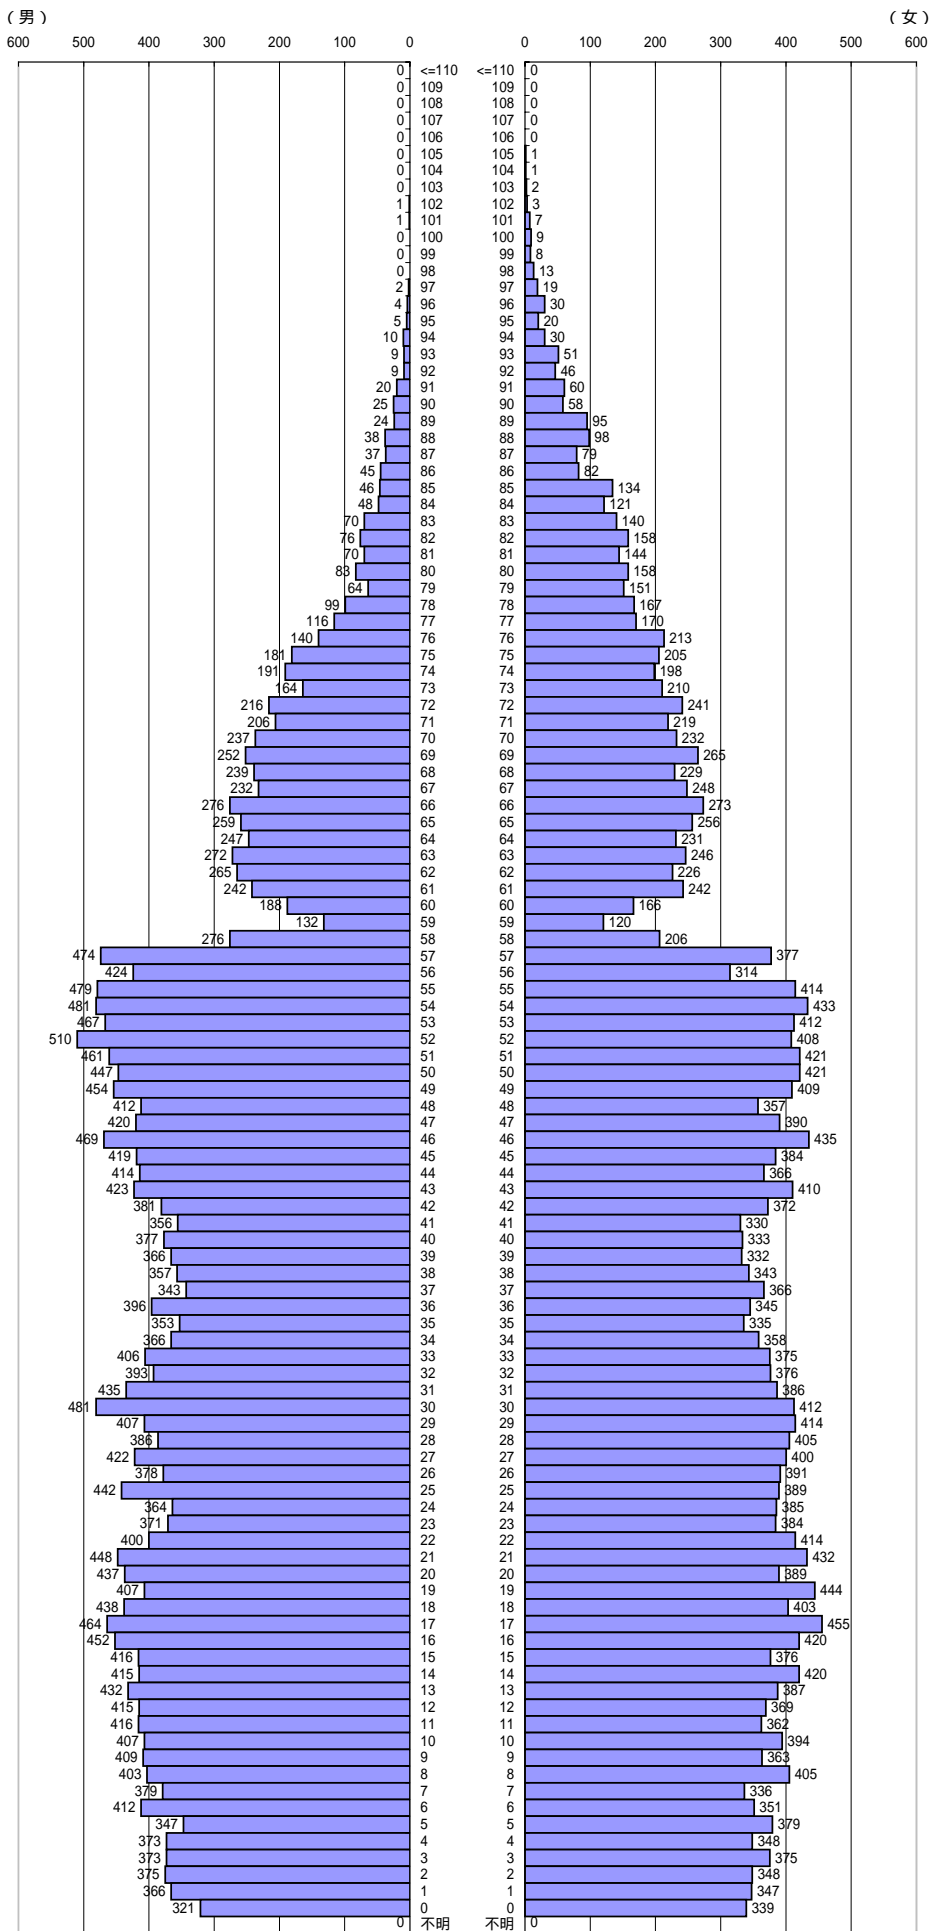

糸満市人口ピラミッド

平成17年5月31日現在

【合計： 57,475 人】

年齢	男	女	合計
<=110	0	0	0
109	0	0	0
108	0	0	0
107	0	0	0
106	0	0	0
105	0	1	1
104	0	1	1
103	0	2	2
102	1	3	4
101	1	7	8
100	0	9	9
99	0	8	8
98	0	13	13
97	2	19	21
96	4	30	34
95	5	20	25
94	10	30	40
93	9	51	60
92	9	46	55
91	20	60	80
90	25	58	83
89	24	95	119
88	38	98	136
87	37	79	116
86	45	82	127
85	46	134	180
84	48	121	169
83	70	140	210
82	76	158	234
81	70	144	214
80	83	158	241
79	64	151	215
78	99	167	266
77	116	170	286
76	140	213	353
75	181	205	386
74	191	198	389
73	164	210	374
72	216	241	457
71	206	219	425
70	237	232	469
69	252	265	517
68	239	229	468
67	232	248	480
66	276	273	549
65	259	256	515
64	247	231	478
63	272	246	518
62	265	226	491
61	242	242	484
60	188	166	354
59	132	120	252
58	276	206	482
57	474	377	851
56	424	314	738
55	479	414	893
54	481	433	914
53	467	412	879
52	461	408	869
51	461	421	882
50	447	421	868
49	454	409	863
48	412	357	769
47	420	390	810
46	469	435	904
45	419	384	803
44	414	366	780
43	423	410	833
42	381	372	753
41	356	320	676
40	377	333	710
39	366	332	698
38	357	343	700
37	343	366	709
36	396	345	741
35	353	335	688
34	366	358	724
33	406	375	781
32	393	376	769
31	435	386	821
30	407	412	819
29	386	405	791
28	422	400	822
27	376	391	767
26	378	391	769
25	442	389	831
24	364	385	749
23	371	384	755
22	400	414	814
21	448	432	880
20	437	389	826
19	407	444	851
18	438	403	841
17	464	455	919
16	452	420	872
15	416	376	792
14	415	420	835
13	432	387	819
12	415	369	784
11	416	362	778
10	407	394	801
9	409	363	772
8	403	405	808
7	379	336	715
6	412	351	763
5	347	379	726
4	373	375	748
3	373	348	721
2	375	347	723
1	366	347	713
0	321	339	660
不明	0	0	0
合計	28,956	28,519	57,475