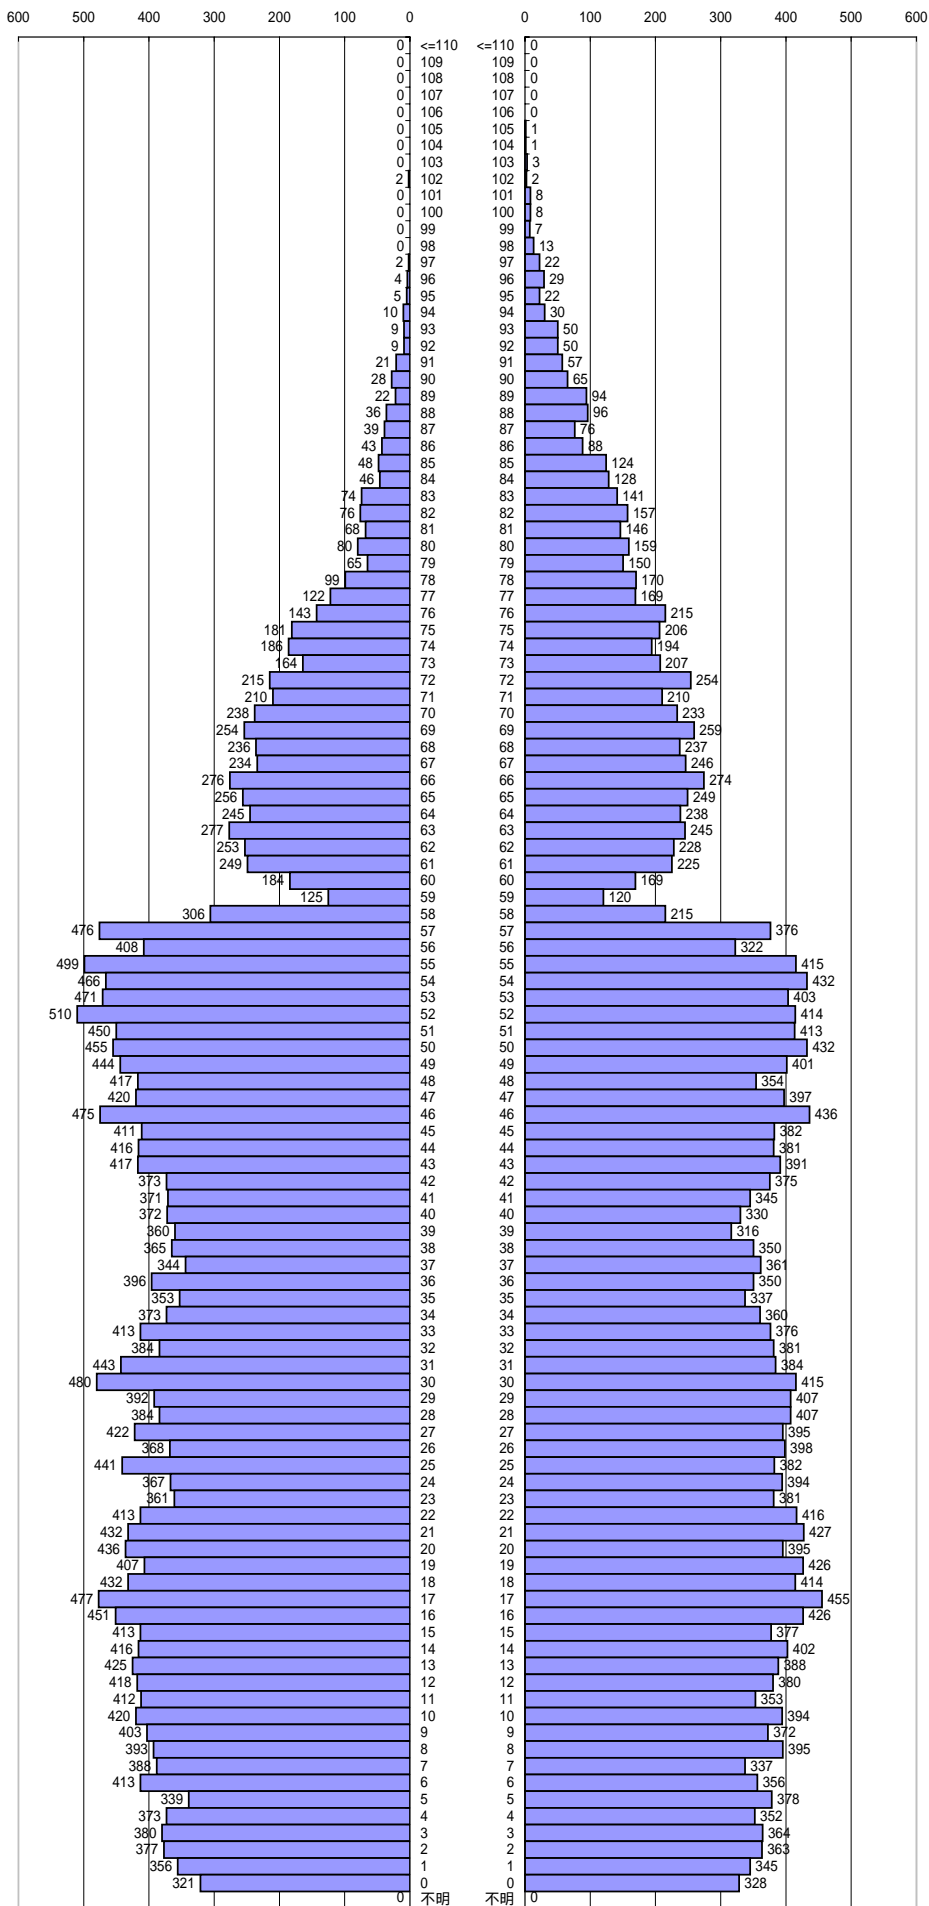

糸満市人口ピラミッド

平成17年6月30日現在

(男)

(女)

男： 28,932 人

女： 28,526 人

【合計： 57,458 人】

年齢	男	女	合計
<=110	0	0	0
109	0	0	0
108	0	0	0
107	0	0	0
106	0	0	0
105	1	1	1
104	1	1	1
103	3	3	3
102	2	2	4
101	8	8	8
100	8	8	8
99	7	7	7
98	13	13	13
97	22	22	24
96	29	29	33
95	22	22	27
94	30	30	40
93	50	50	59
92	50	50	59
91	57	57	78
90	65	65	93
89	94	94	116
88	96	96	132
87	76	76	115
86	88	88	131
85	124	124	172
84	128	128	174
83	141	141	215
82	157	157	233
81	146	146	214
80	159	159	239
79	150	150	215
78	170	170	269
77	169	169	291
76	215	215	358
75	206	206	387
74	194	194	380
73	207	207	371
72	254	254	469
71	210	210	420
70	233	233	471
69	259	259	513
68	237	237	473
67	246	246	480
66	274	274	550
65	249	249	505
64	238	238	483
63	245	245	522
62	228	228	481
61	225	225	474
60	169	169	353
59	120	120	245
58	215	215	521
57	376	376	852
56	322	322	730
55	415	415	914
54	432	432	898
53	403	403	874
52	414	414	924
51	413	413	863
50	432	432	887
49	401	401	845
48	354	354	771
47	397	397	817
46	436	436	911
45	382	382	793
44	381	381	797
43	391	391	808
42	375	375	748
41	345	345	716
40	330	330	702
39	316	316	676
38	350	350	715
37	361	361	705
36	350	350	746
35	337	337	690
34	360	360	733
33	376	376	789
32	381	381	765
31	384	384	827
30	415	415	895
29	407	407	799
28	407	407	791
27	395	395	817
26	398	398	766
25	382	382	823
24	394	394	761
23	381	381	742
22	416	416	829
21	427	427	859
20	395	395	831
19	426	426	833
18	414	414	846
17	455	455	932
16	426	426	877
15	377	377	790
14	402	402	818
13	388	388	813
12	380	380	798
11	353	353	765
10	394	394	814
9	372	372	775
8	395	395	788
7	337	337	725
6	356	356	769
5	378	378	717
4	352	352	725
3	364	364	744
2	363	363	740
1	345	345	701
0	328	328	649
不明	0	0	0
合計	28,932	28,526	57,458