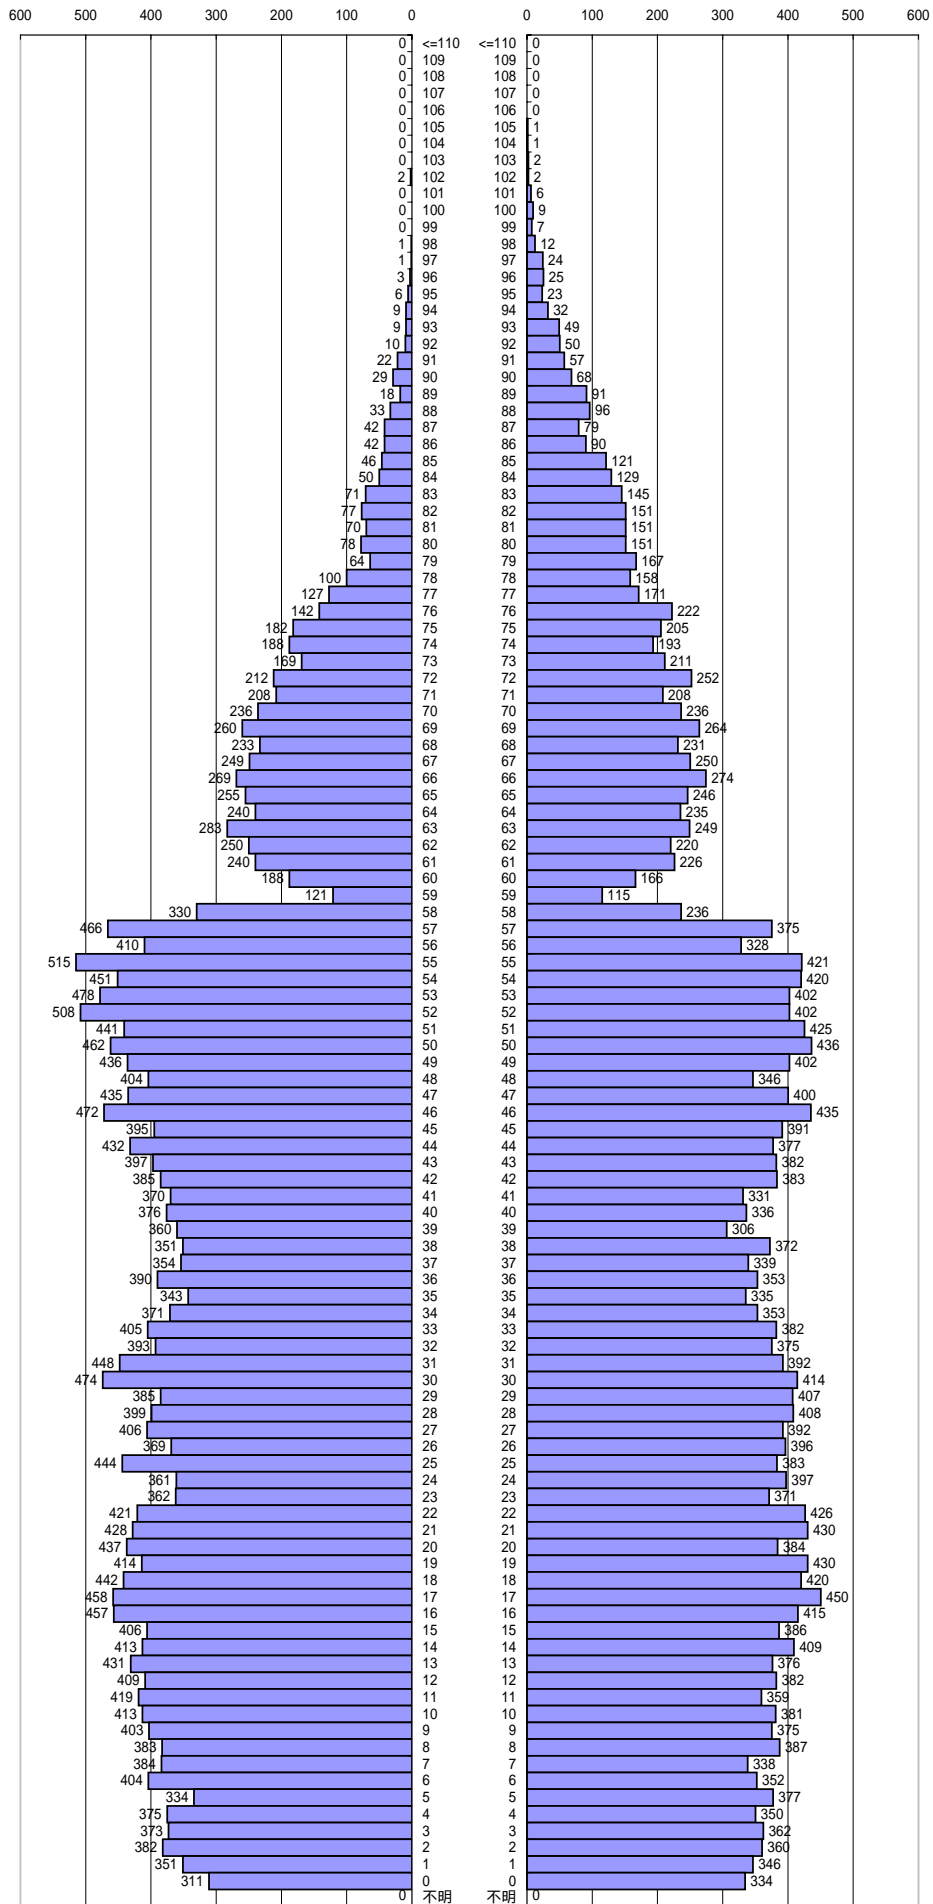

糸満市人口ピラミッド

平成17年7月29日現在

(男)

(女)

男： 28,861 人

女： 28,503 人

【合計： 57,364 人】

年齢	男	女	合計
<=110	0	0	0
109	0	0	0
108	0	0	0
107	0	0	0
106	0	0	0
105	1	1	2
104	1	1	2
103	2	2	4
102	2	2	4
101	6	6	12
100	9	9	18
99	7	7	14
98	12	12	24
97	24	24	48
96	25	25	50
95	23	23	46
94	32	32	64
93	49	49	98
92	50	50	100
91	57	57	114
90	68	68	136
89	91	91	182
88	96	96	192
87	79	79	158
86	90	90	180
85	121	121	242
84	129	129	258
83	145	145	290
82	151	151	302
81	151	151	302
80	151	151	302
79	167	167	334
78	158	158	316
77	171	171	342
76	222	222	444
75	205	205	410
74	193	193	386
73	211	211	422
72	252	252	504
71	208	208	416
70	236	236	472
69	264	264	528
68	231	231	462
67	250	250	500
66	274	274	548
65	246	246	492
64	235	235	470
63	249	249	498
62	220	220	440
61	226	226	452
60	166	166	332
59	115	115	230
58	236	236	472
57	375	375	750
56	328	328	656
55	421	421	842
54	420	420	840
53	402	402	804
52	402	402	804
51	425	425	850
50	436	436	872
49	402	402	804
48	346	346	692
47	400	400	800
46	435	435	870
45	391	391	782
44	377	377	754
43	382	382	764
42	383	383	766
41	331	331	662
40	336	336	672
39	306	306	612
38	372	372	744
37	339	339	678
36	353	353	706
35	335	335	670
34	353	353	706
33	382	382	764
32	375	375	750
31	392	392	784
30	414	414	828
29	407	407	814
28	408	408	816
27	392	392	784
26	396	396	792
25	383	383	766
24	397	397	794
23	371	371	742
22	426	426	852
21	430	430	860
20	384	384	768
19	430	430	860
18	420	420	840
17	450	450	900
16	415	415	830
15	386	386	772
14	409	409	818
13	376	376	752
12	382	382	764
11	359	359	718
10	381	381	762
9	375	375	750
8	387	387	774
7	338	338	676
6	352	352	704
5	377	377	754
4	350	350	700
3	362	362	724
2	360	360	720
1	346	346	692
0	334	334	668
不明	0	0	0
合計	28,861	28,503	57,364