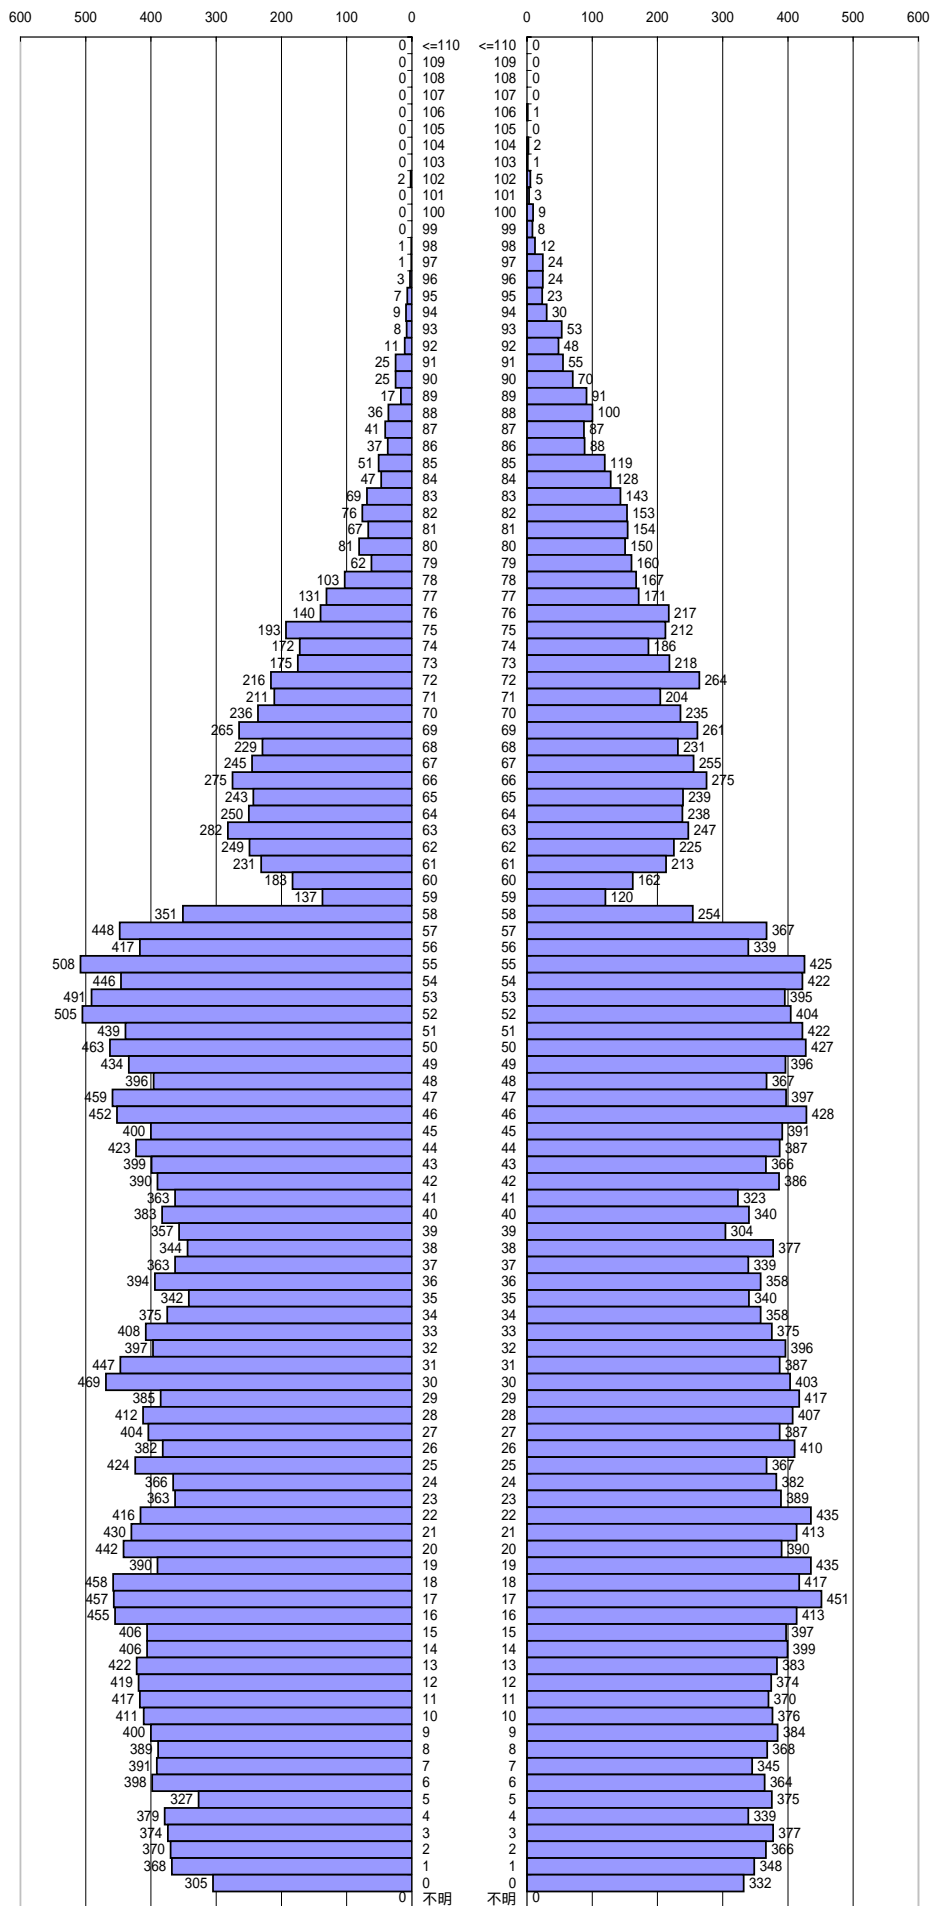

# 糸満市人口ピラミッド

平成17年8月31日現在

(男)

(女)

男： 28,871 人

女： 28,564 人

【合計： 57,435 人】

年齢	男	女	合計
<=110	0	0	0
109	0	0	0
108	0	0	0
107	0	0	0
106	1	1	2
105	0	0	0
104	2	2	4
103	1	1	2
102	5	7	12
101	3	3	6
100	9	9	18
99	8	8	16
98	12	13	25
97	24	25	49
96	23	27	50
95	23	30	53
94	30	39	69
93	53	61	114
92	48	59	107
91	55	80	135
90	70	95	165
89	91	108	199
88	100	136	236
87	87	128	215
86	88	125	213
85	119	170	289
84	128	175	303
83	143	212	355
82	153	229	382
81	154	221	375
80	150	231	381
79	160	222	382
78	167	270	437
77	171	302	473
76	217	357	574
75	212	405	617
74	186	358	544
73	218	393	611
72	264	480	744
71	204	415	619
70	235	471	706
69	261	526	787
68	231	460	691
67	255	500	755
66	275	550	825
65	239	482	721
64	238	488	726
63	247	529	776
62	225	474	699
61	213	444	657
60	162	345	507
59	120	257	377
58	254	605	859
57	367	815	1182
56	339	756	1095
55	425	933	1358
54	422	868	1290
53	395	886	1281
52	404	909	1313
51	422	861	1283
50	427	890	1317
49	396	830	1226
48	367	763	1130
47	397	856	1253
46	428	880	1308
45	391	791	1182
44	387	810	1197
43	366	765	1131
42	386	776	1162
41	323	686	1009
40	340	723	1063
39	304	661	965
38	377	721	1098
37	339	702	1041
36	358	752	1116
35	340	682	1022
34	358	733	1091
33	375	783	1158
32	396	793	1189
31	387	834	1221
30	403	872	1275
29	417	802	1219
28	407	819	1226
27	387	791	1178
26	410	792	1202
25	367	791	1158
24	382	748	1130
23	389	752	1141
22	389	851	1240
21	413	843	1256
20	390	832	1222
19	435	825	1260
18	417	875	1292
17	413	908	1321
16	397	868	1265
15	399	803	1202
14	383	805	1188
13	374	793	1167
12	370	787	1157
11	376	787	1163
10	384	784	1168
9	368	757	1125
8	345	736	1081
7	364	762	1126
6	375	702	1077
5	339	718	1057
4	377	751	1128
3	366	736	1102
2	348	716	1064
1	332	637	969
0	不明	不明	不明
合計	28,871	28,564	57,435