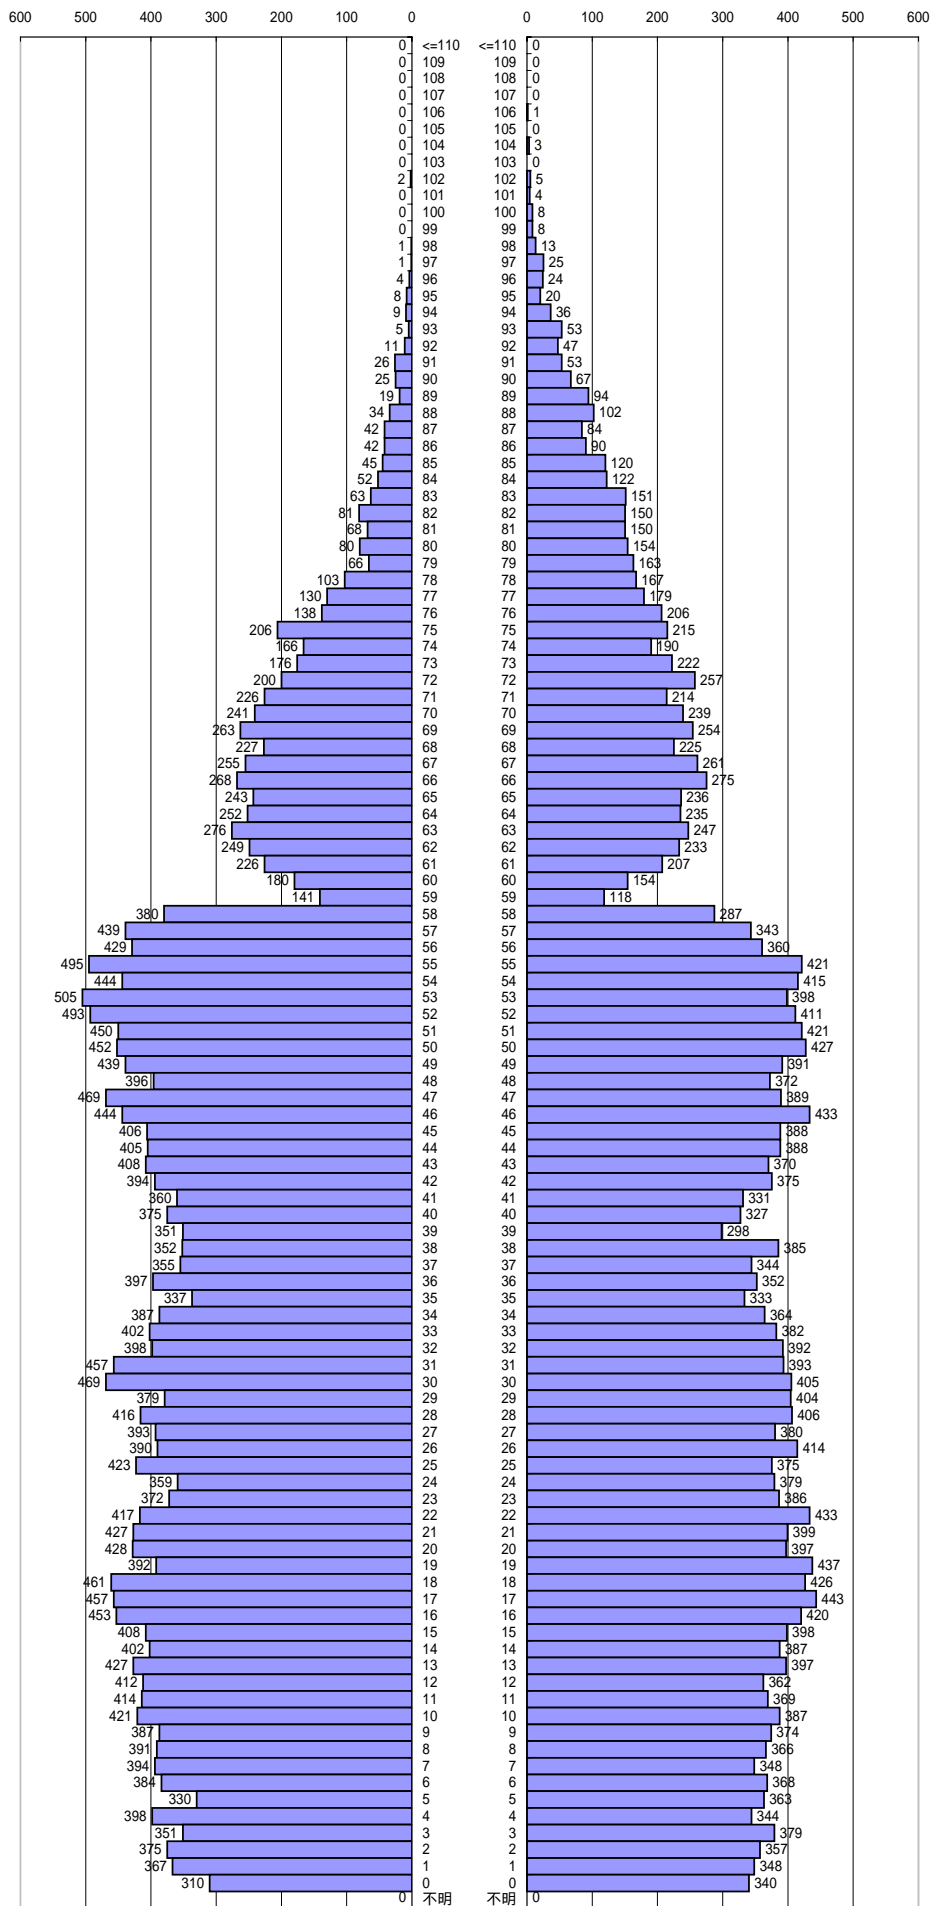

糸満市人口ピラミッド

平成17年9月30日現在

(男)

(女)

男： 28,876 人

女： 28,562 人

【合計： 57,438 人】

年齢	男	女	合計
<=110	0	0	0
109	0	0	0
108	0	0	0
107	0	0	0
106	1	1	2
105	0	0	0
104	3	3	6
103	0	0	0
102	5	5	10
101	4	4	8
100	8	8	16
99	13	13	26
98	25	25	50
97	24	24	48
96	20	20	40
95	36	36	72
94	53	53	106
93	47	47	94
92	53	53	106
91	67	67	134
90	94	94	188
89	102	102	204
88	84	84	168
87	90	90	180
86	120	120	240
85	122	122	244
84	151	151	302
83	150	150	300
82	150	150	300
81	154	154	308
80	163	163	326
79	179	179	358
78	206	206	412
77	190	190	380
76	222	222	444
75	257	257	514
74	214	214	428
73	239	239	478
72	254	254	508
71	225	225	450
70	261	261	522
69	275	275	550
68	236	236	472
67	235	235	470
66	247	247	494
65	233	233	466
64	207	207	414
63	154	154	308
62	118	118	236
61	287	287	574
60	343	343	686
59	360	360	720
58	421	421	842
57	398	398	796
56	411	411	822
55	421	421	842
54	427	427	854
53	398	398	796
52	411	411	822
51	421	421	842
50	427	427	854
49	391	391	782
48	372	372	744
47	389	389	778
46	433	433	866
45	388	388	776
44	370	370	740
43	375	375	750
42	331	331	662
41	327	327	654
40	298	298	596
39	344	344	688
38	352	352	704
37	333	333	666
36	364	364	728
35	382	382	764
34	392	392	784
33	393	393	786
32	405	405	810
31	404	404	808
30	406	406	812
29	360	360	720
28	414	414	828
27	375	375	750
26	379	379	758
25	433	433	866
24	399	399	798
23	397	397	794
22	437	437	874
21	426	426	852
20	443	443	886
19	398	398	796
18	387	387	774
17	397	397	794
16	362	362	724
15	369	369	738
14	387	387	774
13	374	374	748
12	366	366	732
11	348	348	696
10	368	368	736
9	363	363	726
8	344	344	688
7	379	379	758
6	357	357	714
5	348	348	696
4	348	348	696
3	363	363	726
2	344	344	688
1	379	379	758
0	357	357	714
不明	0	0	0
合計	28,876	28,562	57,438