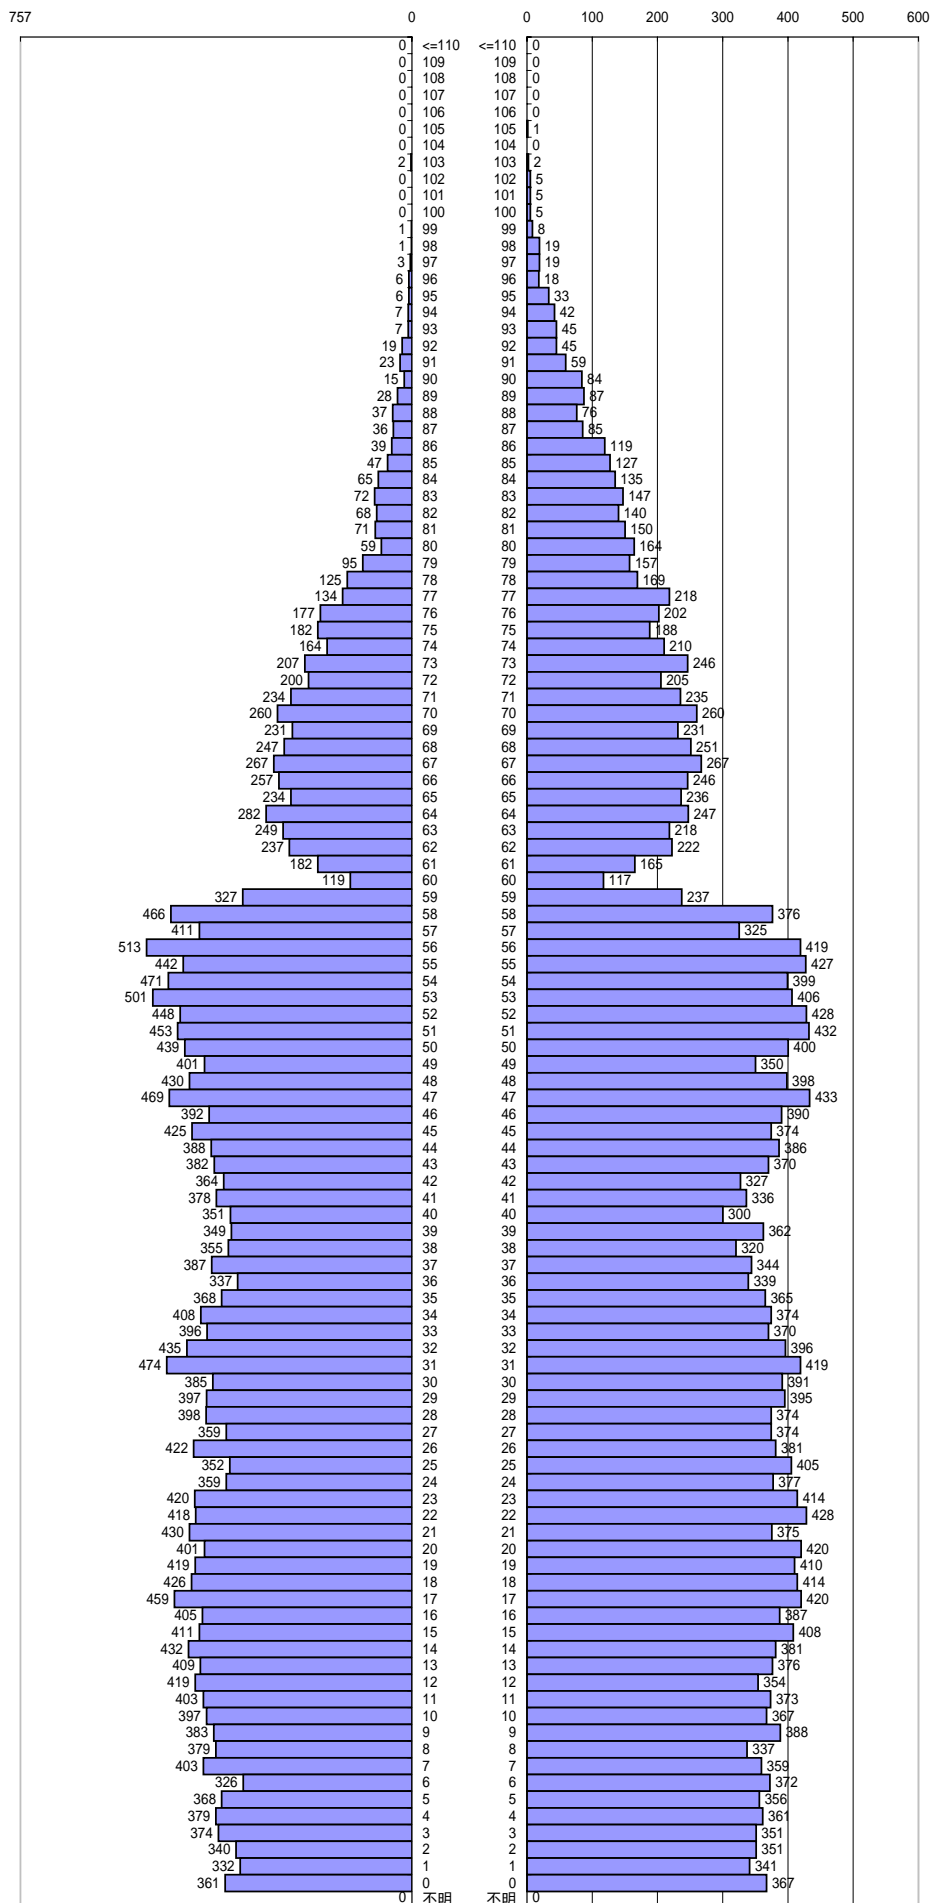

# 糸満市人口ピラミッド

平成18年7月31日現在

(男)

(女)

| 年齢    | 男      | 女      | 合計     |
|-------|--------|--------|--------|
| <=110 | 0      | 0      | 0      |
| 109   | 0      | 0      | 0      |
| 108   | 0      | 0      | 0      |
| 107   | 0      | 0      | 0      |
| 106   | 0      | 0      | 0      |
| 105   | 1      | 1      | 2      |
| 104   | 0      | 0      | 0      |
| 103   | 2      | 2      | 4      |
| 102   | 5      | 5      | 10     |
| 101   | 5      | 5      | 10     |
| 100   | 5      | 5      | 10     |
| 99    | 8      | 8      | 16     |
| 98    | 19     | 19     | 38     |
| 97    | 19     | 19     | 38     |
| 96    | 18     | 18     | 36     |
| 95    | 33     | 33     | 66     |
| 94    | 42     | 42     | 84     |
| 93    | 45     | 45     | 90     |
| 92    | 45     | 45     | 90     |
| 91    | 59     | 59     | 118    |
| 90    | 84     | 84     | 168    |
| 89    | 87     | 87     | 174    |
| 88    | 76     | 76     | 152    |
| 87    | 85     | 85     | 170    |
| 86    | 119    | 119    | 238    |
| 85    | 127    | 127    | 254    |
| 84    | 135    | 135    | 270    |
| 83    | 147    | 147    | 294    |
| 82    | 140    | 140    | 280    |
| 81    | 150    | 150    | 300    |
| 80    | 164    | 164    | 328    |
| 79    | 157    | 157    | 314    |
| 78    | 169    | 169    | 338    |
| 77    | 218    | 218    | 436    |
| 76    | 202    | 202    | 404    |
| 75    | 188    | 188    | 376    |
| 74    | 210    | 210    | 420    |
| 73    | 246    | 246    | 492    |
| 72    | 205    | 205    | 410    |
| 71    | 235    | 235    | 470    |
| 70    | 260    | 260    | 520    |
| 69    | 231    | 231    | 462    |
| 68    | 251    | 251    | 502    |
| 67    | 267    | 267    | 534    |
| 66    | 246    | 246    | 492    |
| 65    | 236    | 236    | 472    |
| 64    | 247    | 247    | 494    |
| 63    | 218    | 218    | 436    |
| 62    | 222    | 222    | 444    |
| 61    | 165    | 165    | 330    |
| 60    | 117    | 117    | 234    |
| 59    | 237    | 237    | 474    |
| 58    | 376    | 376    | 752    |
| 57    | 325    | 325    | 650    |
| 56    | 419    | 419    | 838    |
| 55    | 427    | 427    | 854    |
| 54    | 399    | 399    | 798    |
| 53    | 406    | 406    | 812    |
| 52    | 428    | 428    | 856    |
| 51    | 432    | 432    | 864    |
| 50    | 400    | 400    | 800    |
| 49    | 350    | 350    | 700    |
| 48    | 398    | 398    | 796    |
| 47    | 433    | 433    | 866    |
| 46    | 390    | 390    | 780    |
| 45    | 374    | 374    | 748    |
| 44    | 386    | 386    | 772    |
| 43    | 370    | 370    | 740    |
| 42    | 327    | 327    | 654    |
| 41    | 336    | 336    | 672    |
| 40    | 300    | 300    | 600    |
| 39    | 362    | 362    | 724    |
| 38    | 320    | 320    | 640    |
| 37    | 344    | 344    | 688    |
| 36    | 339    | 339    | 678    |
| 35    | 365    | 365    | 730    |
| 34    | 374    | 374    | 748    |
| 33    | 370    | 370    | 740    |
| 32    | 396    | 396    | 792    |
| 31    | 419    | 419    | 838    |
| 30    | 391    | 391    | 782    |
| 29    | 395    | 395    | 790    |
| 28    | 374    | 374    | 748    |
| 27    | 374    | 374    | 748    |
| 26    | 381    | 381    | 762    |
| 25    | 405    | 405    | 810    |
| 24    | 377    | 377    | 754    |
| 23    | 414    | 414    | 828    |
| 22    | 428    | 428    | 856    |
| 21    | 375    | 375    | 750    |
| 20    | 420    | 420    | 840    |
| 19    | 410    | 410    | 820    |
| 18    | 414    | 414    | 828    |
| 17    | 420    | 420    | 840    |
| 16    | 387    | 387    | 774    |
| 15    | 408    | 408    | 816    |
| 14    | 381    | 381    | 762    |
| 13    | 376    | 376    | 752    |
| 12    | 354    | 354    | 708    |
| 11    | 373    | 373    | 746    |
| 10    | 367    | 367    | 734    |
| 9     | 388    | 388    | 776    |
| 8     | 337    | 337    | 674    |
| 7     | 359    | 359    | 718    |
| 6     | 372    | 372    | 744    |
| 5     | 356    | 356    | 712    |
| 4     | 361    | 361    | 722    |
| 3     | 351    | 351    | 702    |
| 2     | 351    | 351    | 702    |
| 1     | 341    | 341    | 682    |
| 0     | 367    | 367    | 734    |
| 不明    | 0      | 0      | 0      |
| 合計    | 28,821 | 28,519 | 57,340 |