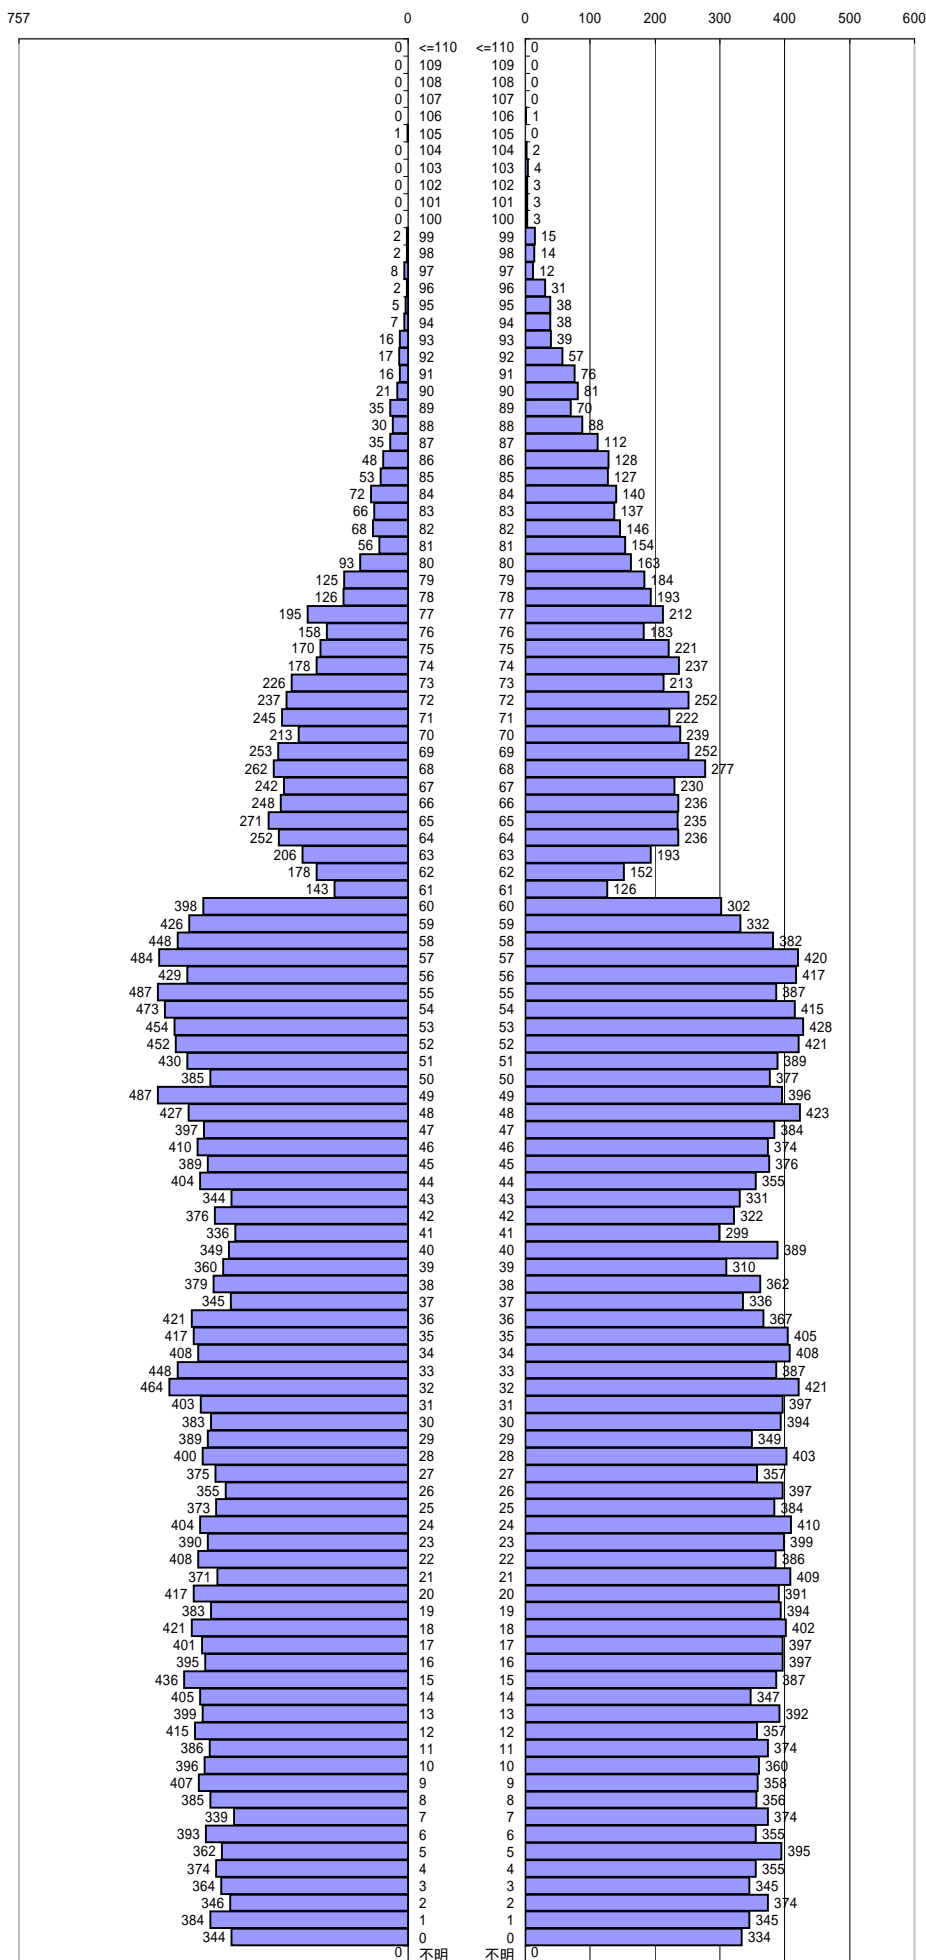

糸満市人口ピラミッド

平成19年10月31日現在

(男)

(女)

| 年齢 | 男 | 女 | 合計 |
|-------|--------|--------|--------|
| <=110 | 0 | 0 | 0 |
| 109 | 0 | 0 | 0 |
| 108 | 0 | 0 | 0 |
| 107 | 0 | 0 | 0 |
| 106 | 0 | 1 | 1 |
| 105 | 1 | 0 | 1 |
| 104 | 0 | 2 | 2 |
| 103 | 0 | 4 | 4 |
| 102 | 0 | 3 | 3 |
| 101 | 0 | 3 | 3 |
| 100 | 0 | 3 | 3 |
| 99 | 2 | 15 | 17 |
| 98 | 2 | 14 | 16 |
| 97 | 8 | 12 | 20 |
| 96 | 2 | 31 | 33 |
| 95 | 5 | 38 | 43 |
| 94 | 7 | 38 | 45 |
| 93 | 16 | 39 | 55 |
| 92 | 17 | 57 | 74 |
| 91 | 16 | 76 | 92 |
| 90 | 21 | 81 | 102 |
| 89 | 35 | 70 | 105 |
| 88 | 30 | 88 | 118 |
| 87 | 35 | 112 | 147 |
| 86 | 48 | 128 | 176 |
| 85 | 53 | 127 | 180 |
| 84 | 72 | 140 | 212 |
| 83 | 66 | 137 | 203 |
| 82 | 68 | 146 | 214 |
| 81 | 56 | 154 | 210 |
| 80 | 93 | 163 | 256 |
| 79 | 125 | 184 | 309 |
| 78 | 126 | 193 | 319 |
| 77 | 195 | 212 | 407 |
| 76 | 158 | 183 | 341 |
| 75 | 170 | 221 | 391 |
| 74 | 178 | 237 | 415 |
| 73 | 226 | 213 | 439 |
| 72 | 237 | 252 | 489 |
| 71 | 245 | 222 | 467 |
| 70 | 213 | 239 | 452 |
| 69 | 253 | 252 | 505 |
| 68 | 262 | 277 | 539 |
| 67 | 242 | 230 | 472 |
| 66 | 248 | 236 | 484 |
| 65 | 271 | 235 | 506 |
| 64 | 252 | 236 | 488 |
| 63 | 206 | 193 | 399 |
| 62 | 178 | 152 | 330 |
| 61 | 143 | 126 | 269 |
| 60 | 398 | 302 | 700 |
| 59 | 426 | 332 | 758 |
| 58 | 448 | 382 | 830 |
| 57 | 484 | 420 | 904 |
| 56 | 429 | 417 | 846 |
| 55 | 487 | 387 | 874 |
| 54 | 473 | 415 | 888 |
| 53 | 454 | 428 | 882 |
| 52 | 452 | 421 | 873 |
| 51 | 430 | 389 | 819 |
| 50 | 385 | 377 | 762 |
| 49 | 487 | 396 | 883 |
| 48 | 427 | 423 | 850 |
| 47 | 397 | 384 | 781 |
| 46 | 410 | 374 | 784 |
| 45 | 389 | 376 | 765 |
| 44 | 404 | 355 | 759 |
| 43 | 344 | 331 | 675 |
| 42 | 376 | 322 | 698 |
| 41 | 336 | 299 | 635 |
| 40 | 349 | 389 | 738 |
| 39 | 360 | 310 | 670 |
| 38 | 379 | 362 | 741 |
| 37 | 345 | 336 | 681 |
| 36 | 421 | 367 | 788 |
| 35 | 417 | 405 | 822 |
| 34 | 408 | 408 | 816 |
| 33 | 448 | 387 | 835 |
| 32 | 464 | 421 | 885 |
| 31 | 403 | 397 | 800 |
| 30 | 383 | 394 | 777 |
| 29 | 389 | 349 | 738 |
| 28 | 400 | 403 | 803 |
| 27 | 375 | 357 | 732 |
| 26 | 355 | 397 | 752 |
| 25 | 404 | 410 | 814 |
| 24 | 390 | 399 | 789 |
| 23 | 408 | 386 | 794 |
| 22 | 371 | 409 | 780 |
| 21 | 417 | 391 | 808 |
| 20 | 383 | 394 | 777 |
| 19 | 421 | 402 | 823 |
| 18 | 401 | 397 | 798 |
| 17 | 395 | 397 | 792 |
| 16 | 436 | 387 | 823 |
| 15 | 405 | 347 | 752 |
| 14 | 399 | 392 | 791 |
| 13 | 415 | 374 | 789 |
| 12 | 386 | 360 | 746 |
| 11 | 407 | 358 | 765 |
| 10 | 385 | 356 | 741 |
| 9 | 339 | 374 | 713 |
| 8 | 393 | 355 | 748 |
| 7 | 362 | 395 | 757 |
| 6 | 374 | 355 | 729 |
| 5 | 364 | 345 | 709 |
| 4 | 346 | 374 | 720 |
| 3 | 384 | 345 | 729 |
| 2 | 344 | 334 | 678 |
| 1 | 不明 | 不明 | 0 |
| 0 | 不明 | 不明 | 0 |
| 合計 | 29,011 | 28,764 | 57,775 |