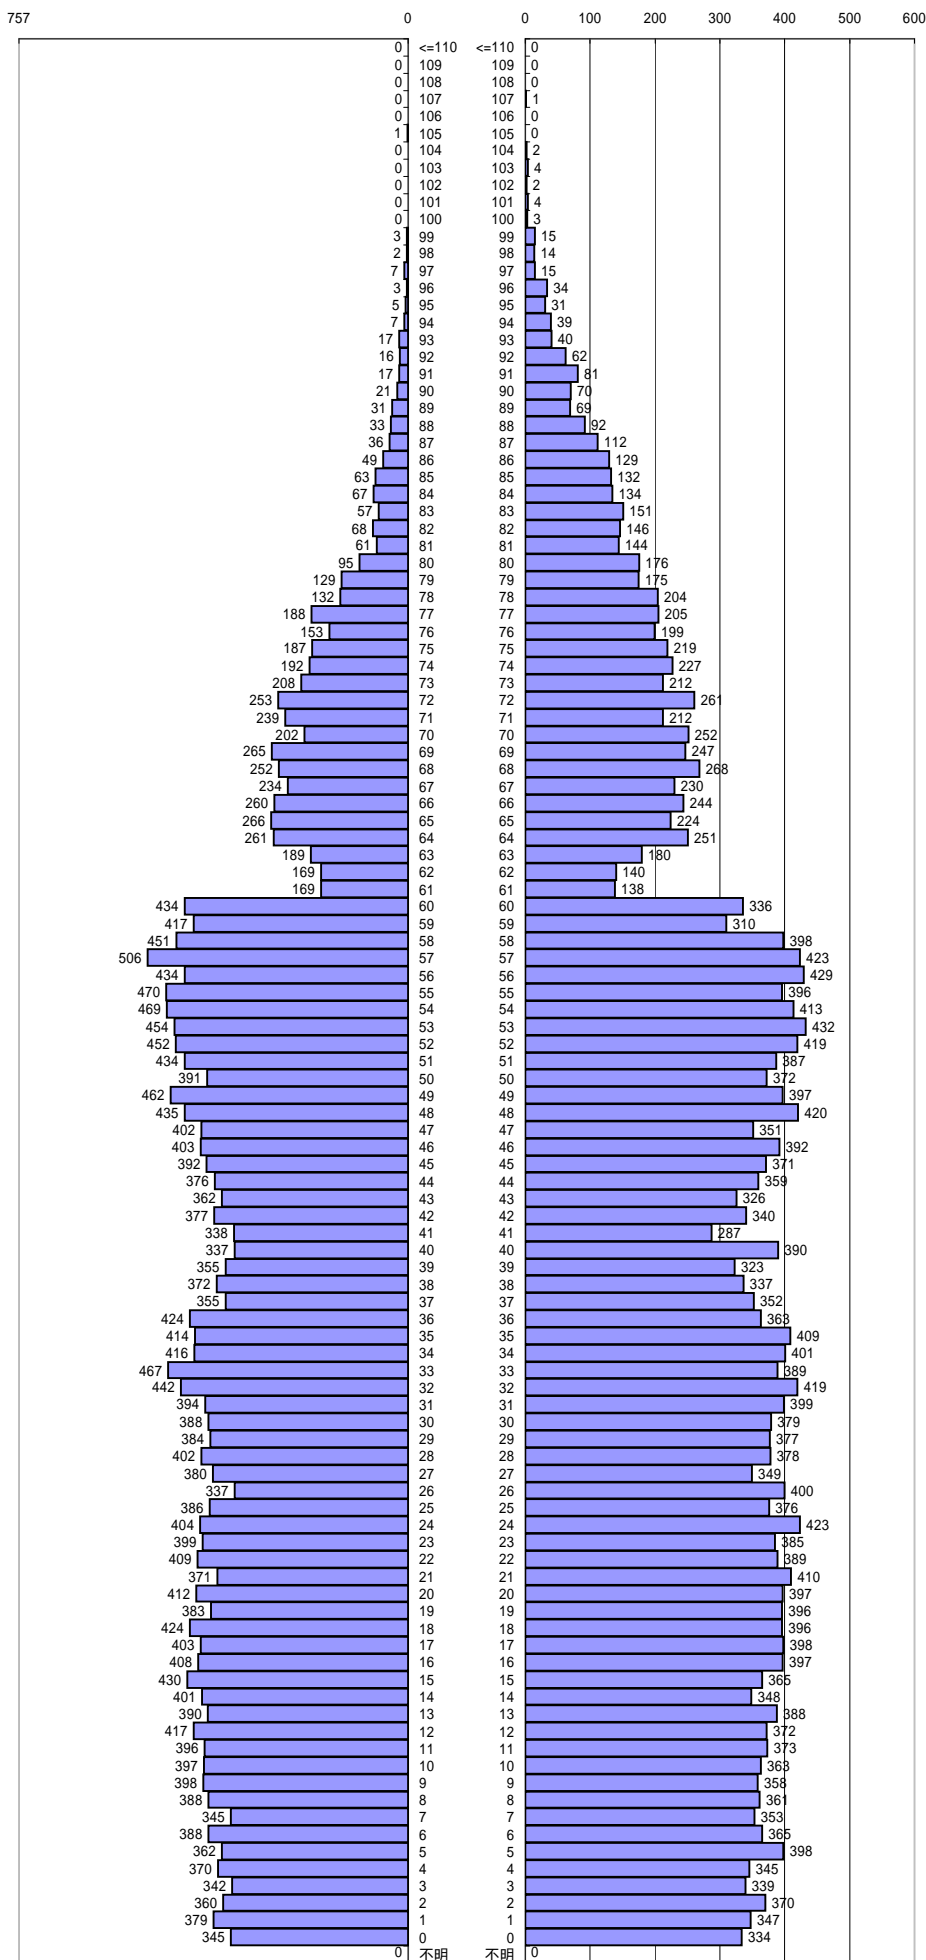

糸満市人口ピラミッド

平成19年12月31日現在

(男)

(女)

| 年齢 | 男 | 女 | 合計 |
|-------|--------|--------|--------|
| <=110 | 0 | 0 | 0 |
| 109 | 0 | 0 | 0 |
| 108 | 0 | 0 | 0 |
| 107 | 0 | 1 | 1 |
| 106 | 0 | 0 | 0 |
| 105 | 1 | 0 | 1 |
| 104 | 0 | 2 | 2 |
| 103 | 0 | 4 | 4 |
| 102 | 0 | 2 | 2 |
| 101 | 0 | 4 | 4 |
| 100 | 0 | 3 | 3 |
| 99 | 3 | 15 | 18 |
| 98 | 2 | 14 | 16 |
| 97 | 7 | 15 | 22 |
| 96 | 3 | 34 | 37 |
| 95 | 5 | 31 | 36 |
| 94 | 7 | 39 | 46 |
| 93 | 17 | 40 | 57 |
| 92 | 16 | 62 | 78 |
| 91 | 17 | 81 | 98 |
| 90 | 21 | 70 | 91 |
| 89 | 31 | 69 | 100 |
| 88 | 33 | 92 | 125 |
| 87 | 36 | 112 | 148 |
| 86 | 49 | 129 | 178 |
| 85 | 63 | 132 | 195 |
| 84 | 67 | 134 | 201 |
| 83 | 57 | 151 | 208 |
| 82 | 68 | 146 | 214 |
| 81 | 61 | 144 | 205 |
| 80 | 95 | 176 | 271 |
| 79 | 129 | 175 | 304 |
| 78 | 132 | 204 | 336 |
| 77 | 188 | 205 | 393 |
| 76 | 153 | 199 | 352 |
| 75 | 187 | 219 | 406 |
| 74 | 192 | 227 | 419 |
| 73 | 208 | 212 | 420 |
| 72 | 253 | 261 | 514 |
| 71 | 239 | 212 | 451 |
| 70 | 202 | 252 | 454 |
| 69 | 265 | 247 | 512 |
| 68 | 252 | 268 | 520 |
| 67 | 234 | 230 | 464 |
| 66 | 260 | 244 | 504 |
| 65 | 266 | 224 | 490 |
| 64 | 261 | 251 | 512 |
| 63 | 189 | 180 | 369 |
| 62 | 169 | 140 | 309 |
| 61 | 169 | 138 | 307 |
| 60 | 434 | 336 | 770 |
| 59 | 417 | 310 | 727 |
| 58 | 451 | 398 | 849 |
| 57 | 506 | 423 | 929 |
| 56 | 434 | 429 | 863 |
| 55 | 470 | 396 | 866 |
| 54 | 469 | 413 | 882 |
| 53 | 454 | 432 | 886 |
| 52 | 452 | 419 | 871 |
| 51 | 434 | 387 | 821 |
| 50 | 391 | 372 | 763 |
| 49 | 462 | 397 | 859 |
| 48 | 435 | 420 | 855 |
| 47 | 402 | 351 | 753 |
| 46 | 403 | 392 | 795 |
| 45 | 392 | 371 | 763 |
| 44 | 376 | 359 | 735 |
| 43 | 362 | 326 | 688 |
| 42 | 377 | 340 | 717 |
| 41 | 338 | 287 | 625 |
| 40 | 337 | 390 | 727 |
| 39 | 355 | 323 | 678 |
| 38 | 372 | 337 | 709 |
| 37 | 355 | 352 | 707 |
| 36 | 424 | 368 | 787 |
| 35 | 414 | 409 | 823 |
| 34 | 416 | 401 | 817 |
| 33 | 467 | 389 | 856 |
| 32 | 442 | 419 | 861 |
| 31 | 394 | 399 | 793 |
| 30 | 388 | 379 | 767 |
| 29 | 384 | 377 | 761 |
| 28 | 402 | 378 | 780 |
| 27 | 380 | 349 | 729 |
| 26 | 337 | 400 | 737 |
| 25 | 386 | 376 | 762 |
| 24 | 404 | 423 | 827 |
| 23 | 399 | 385 | 784 |
| 22 | 409 | 389 | 798 |
| 21 | 371 | 410 | 781 |
| 20 | 412 | 397 | 809 |
| 19 | 383 | 396 | 779 |
| 18 | 424 | 396 | 820 |
| 17 | 403 | 398 | 801 |
| 16 | 408 | 397 | 805 |
| 15 | 430 | 365 | 795 |
| 14 | 401 | 348 | 749 |
| 13 | 390 | 388 | 778 |
| 12 | 417 | 372 | 789 |
| 11 | 396 | 373 | 769 |
| 10 | 397 | 363 | 760 |
| 9 | 398 | 358 | 756 |
| 8 | 388 | 361 | 749 |
| 7 | 345 | 353 | 698 |
| 6 | 388 | 365 | 753 |
| 5 | 362 | 398 | 760 |
| 4 | 370 | 345 | 715 |
| 3 | 342 | 339 | 681 |
| 2 | 360 | 370 | 730 |
| 1 | 379 | 347 | 726 |
| 0 | 345 | 334 | 679 |
| 不明 | 0 | 0 | 0 |
| 合計 | 29,040 | 28,759 | 57,799 |