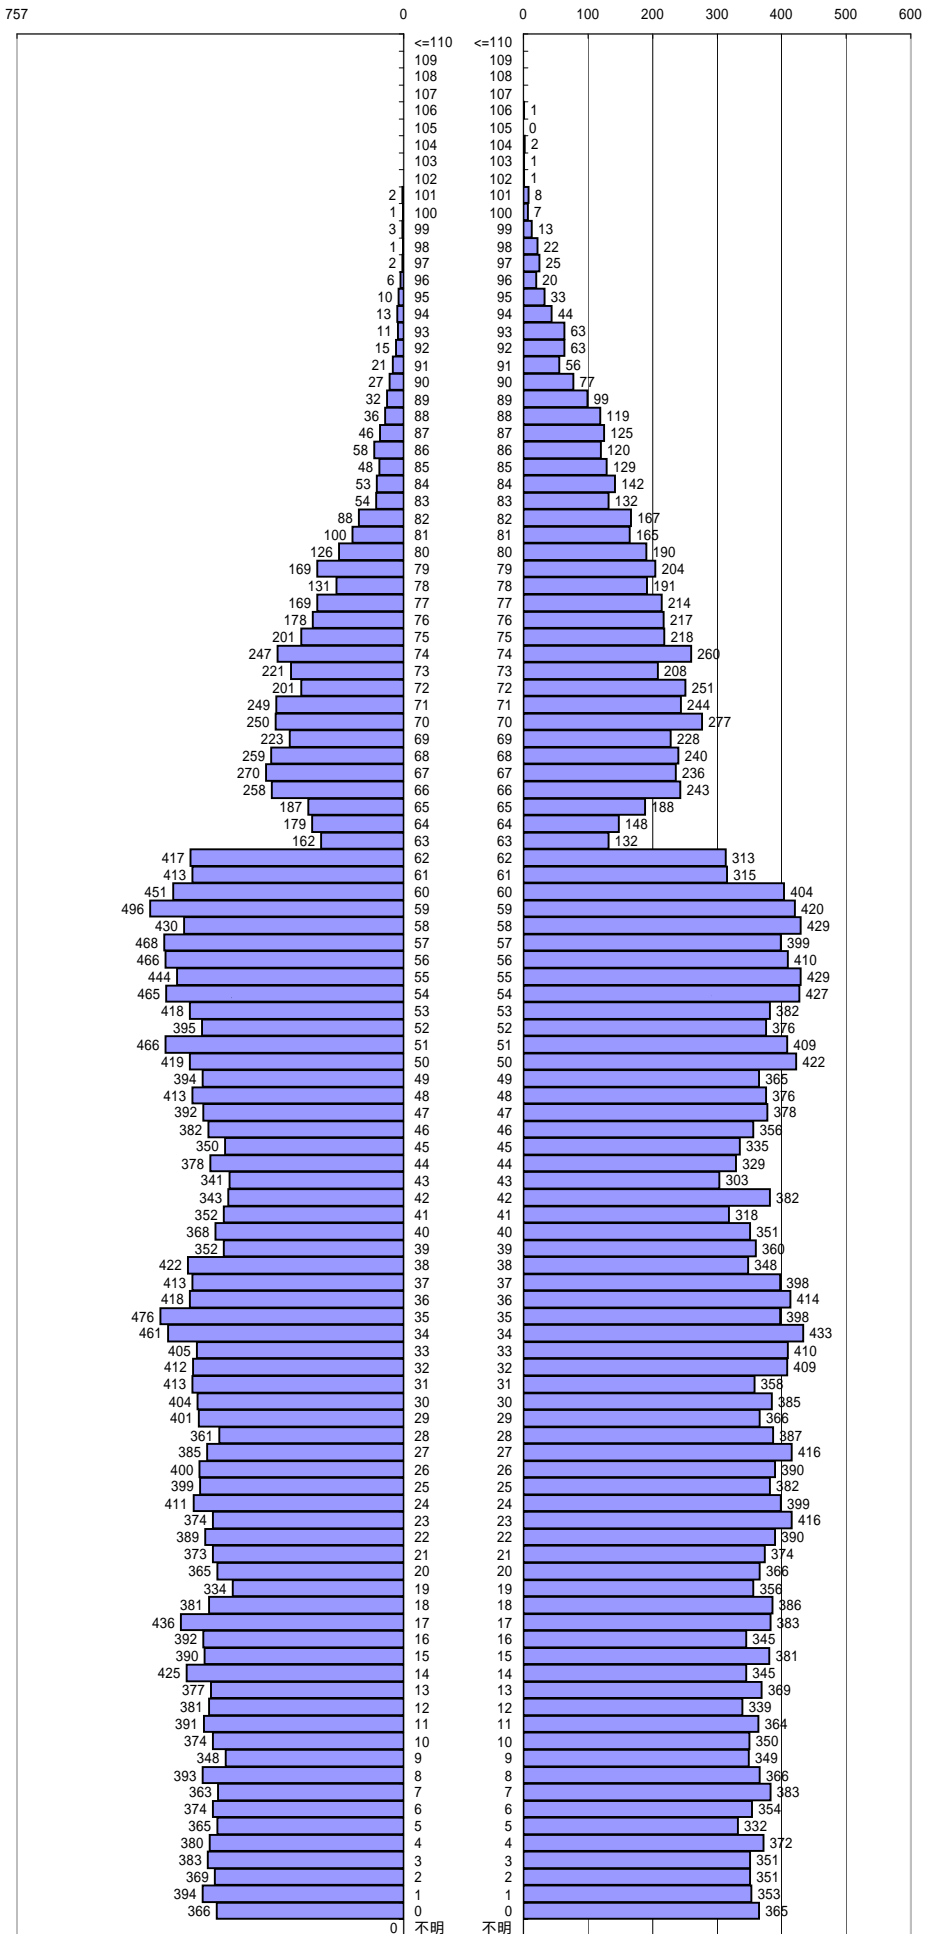

系満市人口ピラミッド

平成21年11月30日現在

(男)

(女)

| 年齢 | 男 | 女 | 合計 |
|-------|--------|--------|--------|
| <=110 | 0 | 0 | 0 |
| 109 | 0 | 0 | 0 |
| 108 | 0 | 0 | 0 |
| 107 | 0 | 0 | 0 |
| 106 | 0 | 1 | 1 |
| 105 | 0 | 0 | 0 |
| 104 | 0 | 2 | 2 |
| 103 | 0 | 1 | 1 |
| 102 | 0 | 1 | 1 |
| 101 | 2 | 8 | 10 |
| 100 | 1 | 7 | 8 |
| 99 | 3 | 13 | 16 |
| 98 | 1 | 22 | 23 |
| 97 | 2 | 25 | 27 |
| 96 | 6 | 20 | 26 |
| 95 | 10 | 33 | 43 |
| 94 | 13 | 44 | 57 |
| 93 | 11 | 63 | 74 |
| 92 | 15 | 63 | 78 |
| 91 | 21 | 56 | 77 |
| 90 | 27 | 77 | 104 |
| 89 | 32 | 99 | 131 |
| 88 | 36 | 119 | 155 |
| 87 | 46 | 125 | 171 |
| 86 | 58 | 120 | 178 |
| 85 | 48 | 129 | 177 |
| 84 | 53 | 142 | 195 |
| 83 | 54 | 132 | 186 |
| 82 | 88 | 167 | 255 |
| 81 | 100 | 165 | 265 |
| 80 | 126 | 190 | 316 |
| 79 | 169 | 204 | 373 |
| 78 | 131 | 191 | 322 |
| 77 | 169 | 214 | 383 |
| 76 | 178 | 217 | 395 |
| 75 | 201 | 218 | 419 |
| 74 | 247 | 260 | 507 |
| 73 | 221 | 208 | 429 |
| 72 | 201 | 251 | 452 |
| 71 | 249 | 244 | 493 |
| 70 | 250 | 277 | 527 |
| 69 | 223 | 228 | 451 |
| 68 | 259 | 240 | 499 |
| 67 | 270 | 236 | 506 |
| 66 | 258 | 243 | 501 |
| 65 | 187 | 188 | 375 |
| 64 | 179 | 148 | 327 |
| 63 | 162 | 132 | 294 |
| 62 | 417 | 313 | 730 |
| 61 | 413 | 315 | 728 |
| 60 | 451 | 404 | 855 |
| 59 | 496 | 420 | 916 |
| 58 | 430 | 429 | 859 |
| 57 | 468 | 399 | 867 |
| 56 | 466 | 410 | 876 |
| 55 | 444 | 429 | 873 |
| 54 | 465 | 427 | 892 |
| 53 | 418 | 382 | 800 |
| 52 | 395 | 376 | 771 |
| 51 | 466 | 409 | 875 |
| 50 | 419 | 422 | 841 |
| 49 | 394 | 365 | 759 |
| 48 | 413 | 376 | 789 |
| 47 | 392 | 378 | 770 |
| 46 | 382 | 356 | 738 |
| 45 | 350 | 335 | 685 |
| 44 | 378 | 329 | 707 |
| 43 | 341 | 303 | 644 |
| 42 | 343 | 382 | 725 |
| 41 | 352 | 318 | 670 |
| 40 | 368 | 351 | 719 |
| 39 | 352 | 360 | 712 |
| 38 | 422 | 348 | 770 |
| 37 | 413 | 398 | 811 |
| 36 | 418 | 414 | 832 |
| 35 | 476 | 398 | 874 |
| 34 | 461 | 433 | 894 |
| 33 | 405 | 410 | 815 |
| 32 | 412 | 409 | 821 |
| 31 | 413 | 358 | 771 |
| 30 | 404 | 385 | 789 |
| 29 | 401 | 366 | 767 |
| 28 | 361 | 387 | 748 |
| 27 | 385 | 416 | 801 |
| 26 | 400 | 390 | 790 |
| 25 | 399 | 382 | 781 |
| 24 | 411 | 399 | 810 |
| 23 | 374 | 416 | 790 |
| 22 | 389 | 390 | 779 |
| 21 | 373 | 374 | 747 |
| 20 | 365 | 366 | 731 |
| 19 | 334 | 356 | 690 |
| 18 | 381 | 386 | 767 |
| 17 | 436 | 383 | 819 |
| 16 | 392 | 345 | 737 |
| 15 | 390 | 381 | 771 |
| 14 | 425 | 345 | 770 |
| 13 | 377 | 369 | 746 |
| 12 | 381 | 339 | 720 |
| 11 | 391 | 364 | 755 |
| 10 | 374 | 350 | 724 |
| 9 | 348 | 349 | 697 |
| 8 | 393 | 366 | 759 |
| 7 | 363 | 383 | 746 |
| 6 | 374 | 354 | 728 |
| 5 | 365 | 332 | 697 |
| 4 | 380 | 372 | 752 |
| 3 | 383 | 351 | 734 |
| 2 | 369 | 351 | 720 |
| 1 | 394 | 353 | 747 |
| 0 | 366 | 365 | 731 |
| 不明 | 0 | 0 | 0 |
| 合計 | 29,418 | 29,144 | 58,562 |