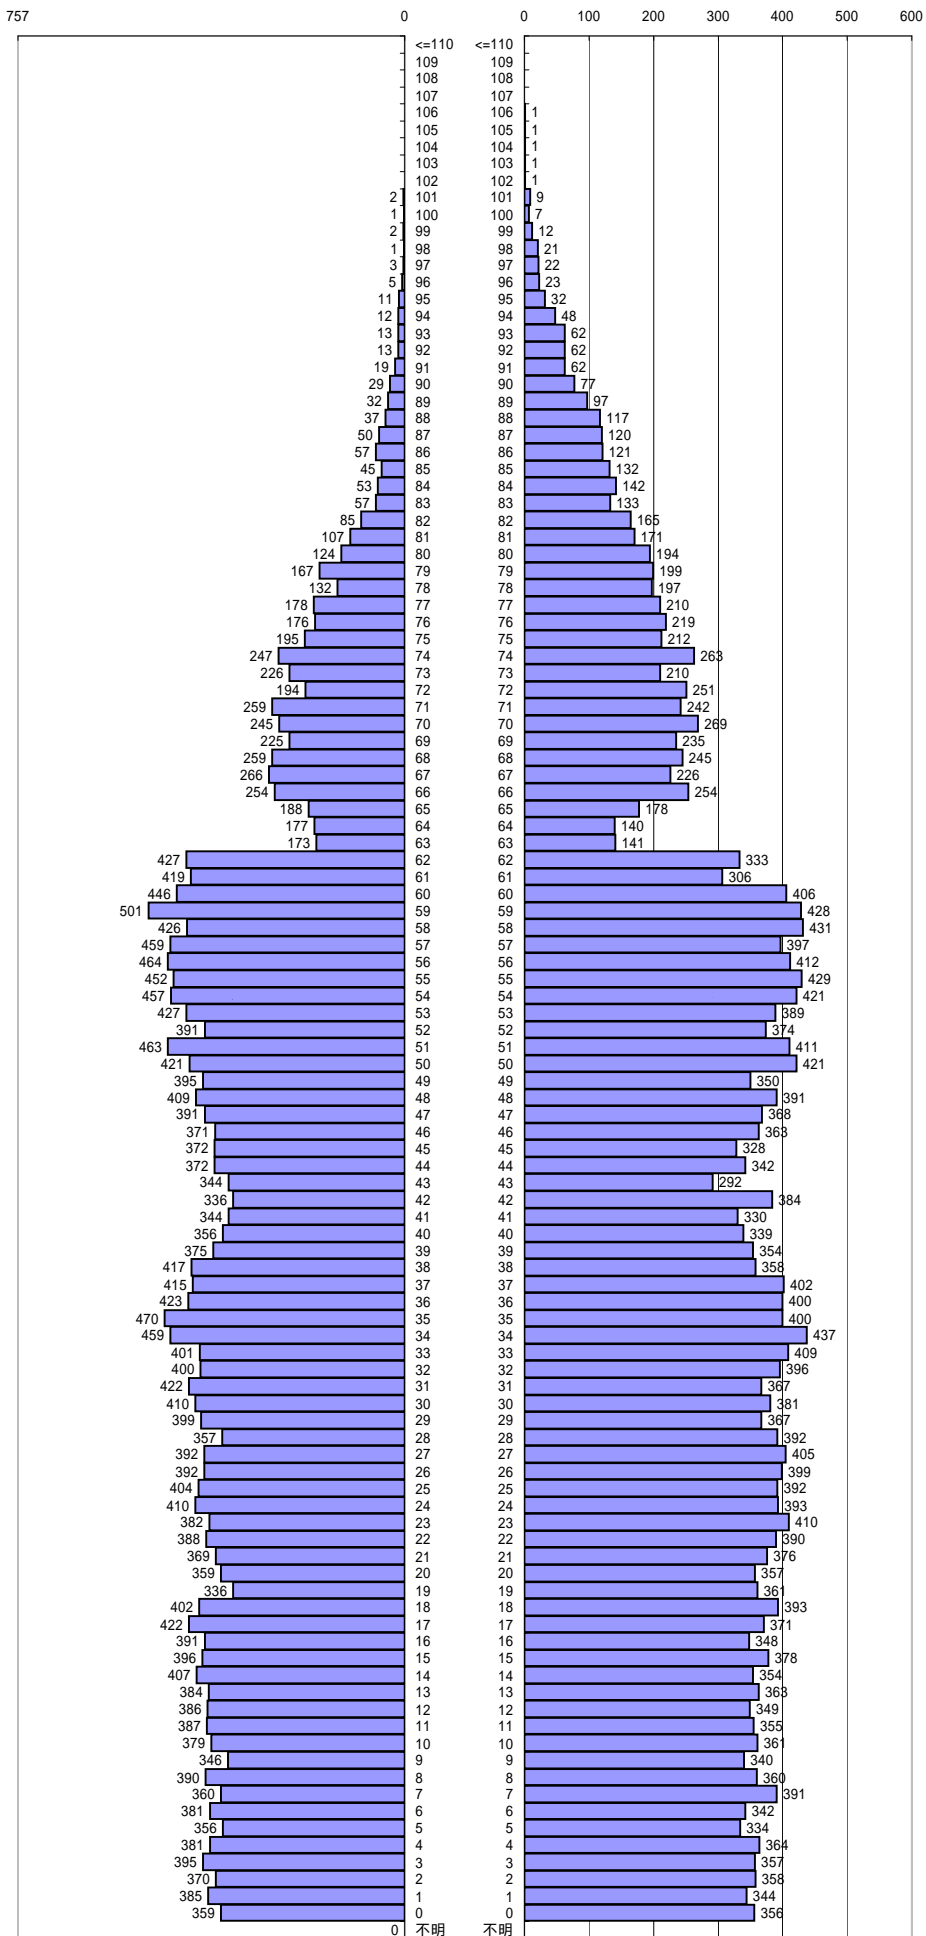

# 系満市人口ピラミッド

平成21年12月31日現在

(男)

(女)

年齢	男	女	合計
<=110	0	0	0
109	0	0	0
108	0	0	0
107	0	0	0
106	0	1	1
105	0	1	1
104	0	1	1
103	0	1	1
102	0	1	1
101	2	9	11
100	1	7	8
99	2	12	14
98	1	21	22
97	3	22	25
96	5	23	28
95	11	32	43
94	12	48	60
93	13	62	75
92	13	62	75
91	19	62	81
90	29	77	106
89	32	97	129
88	37	117	154
87	50	120	170
86	57	121	178
85	45	132	177
84	53	142	195
83	57	133	190
82	85	165	250
81	107	171	278
80	124	194	318
79	167	199	366
78	132	197	329
77	178	210	388
76	176	219	395
75	195	212	407
74	247	263	510
73	226	210	436
72	194	251	445
71	259	242	501
70	245	269	514
69	225	235	460
68	259	245	504
67	266	226	492
66	188	254	508
65	177	178	366
64	173	140	317
63	173	141	314
62	427	333	760
61	419	306	725
60	446	406	852
59	426	428	854
58	459	397	856
57	464	412	876
56	452	429	881
55	457	421	878
54	427	389	816
53	391	374	765
52	463	411	874
51	421	421	842
50	395	350	745
49	409	391	800
48	391	368	759
47	371	368	739
46	372	328	700
45	372	342	714
44	344	292	636
43	336	384	720
42	344	330	674
41	356	339	695
40	375	354	729
39	417	358	775
38	415	402	817
37	423	400	823
36	470	400	870
35	459	409	868
34	401	396	797
33	400	367	767
32	422	381	803
31	410	367	777
30	399	405	804
29	357	399	756
28	392	392	784
27	404	392	796
26	410	392	802
25	382	393	775
24	388	410	798
23	369	376	745
22	359	357	716
21	336	361	697
20	402	371	773
19	422	348	770
18	391	378	769
17	396	354	750
16	407	363	770
15	384	349	733
14	386	355	741
13	387	361	748
12	379	340	719
11	346	360	706
10	390	391	781
9	360	342	702
8	381	334	715
7	356	364	720
6	381	357	738
5	395	358	753
4	370	344	714
3	385	356	741
2	359	356	715
1	359	356	715
0	不明	不明	0
合計	29,419	29,134	58,553