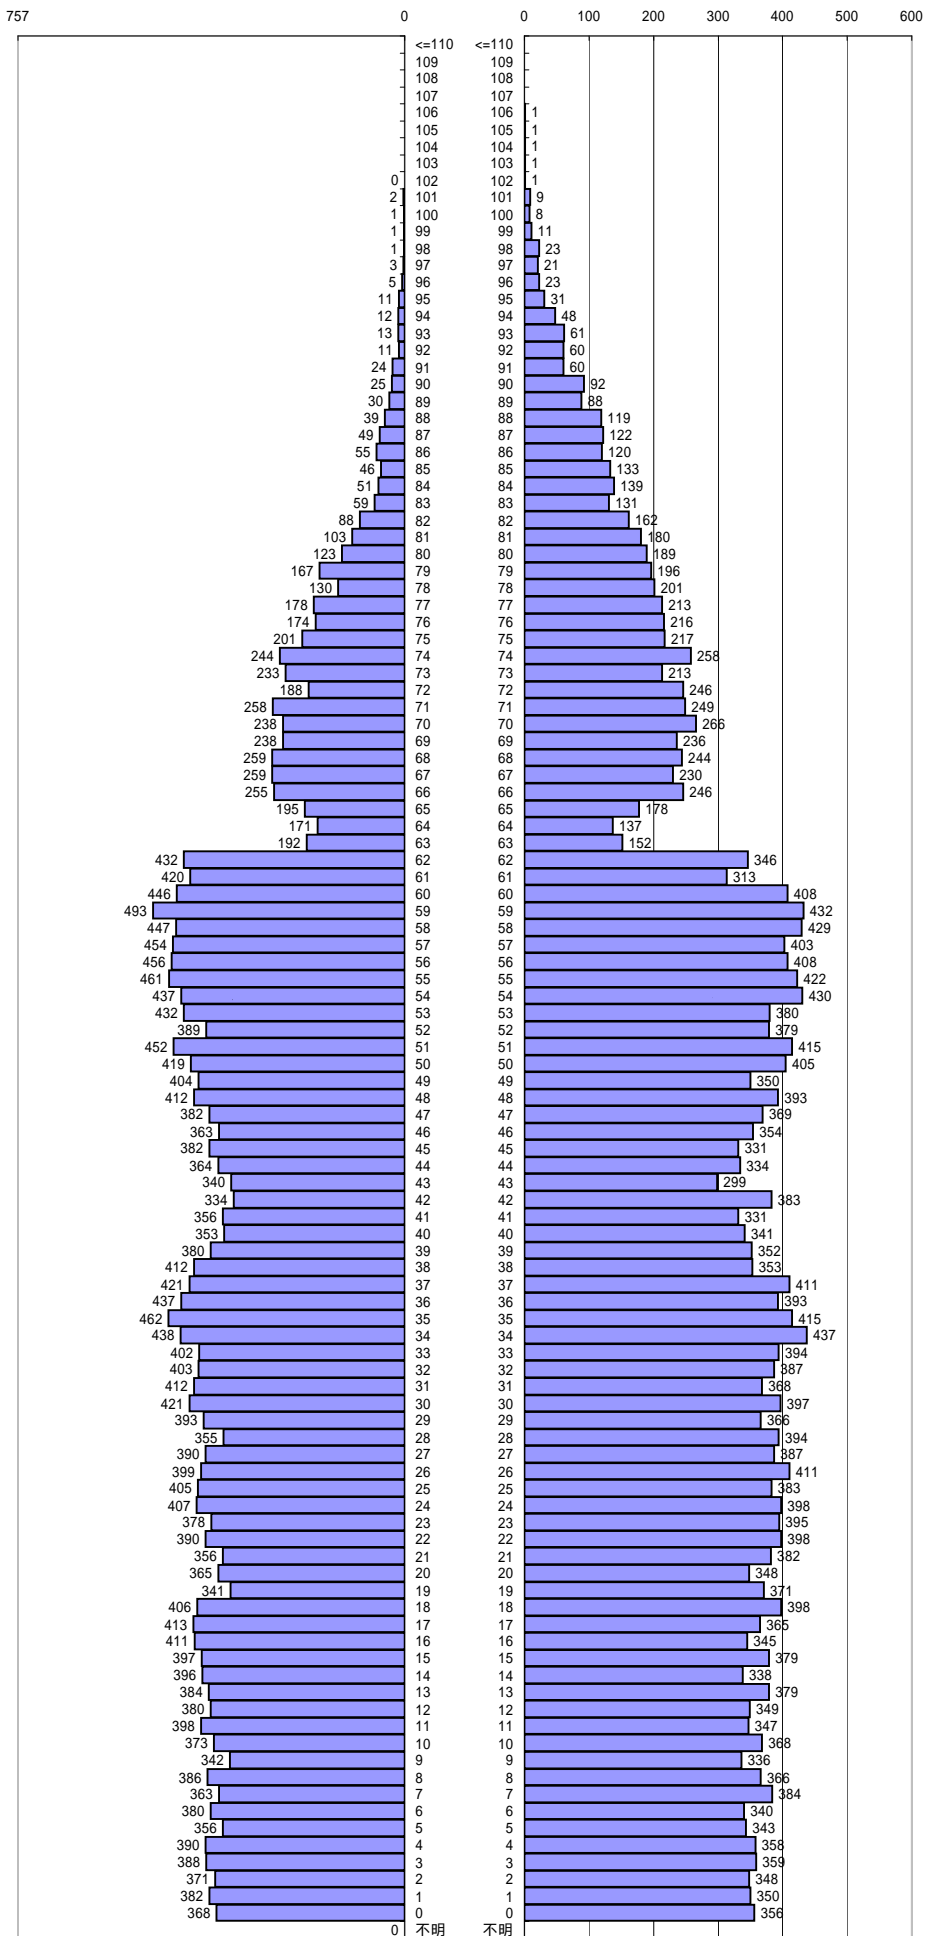

系満市人口ピラミッド

平成22年1月31日現在

(男)

(女)

年齢	男	女	合計
<=110	0	0	0
109	0	0	0
108	0	0	0
107	0	0	0
106	0	1	1
105	0	1	1
104	0	1	1
103	0	1	1
102	0	1	1
101	2	9	11
100	1	8	9
99	1	11	12
98	1	23	24
97	3	21	24
96	5	23	28
95	11	31	42
94	12	48	60
93	13	61	74
92	11	60	71
91	24	60	84
90	25	92	117
89	30	88	118
88	39	119	158
87	49	122	171
86	55	120	175
85	46	133	179
84	51	139	190
83	59	131	190
82	88	162	250
81	103	180	283
80	123	189	312
79	167	196	363
78	130	201	331
77	178	213	391
76	174	216	390
75	201	217	418
74	244	258	502
73	233	213	446
72	188	246	434
71	258	249	507
70	238	266	504
69	238	236	474
68	259	244	503
67	259	230	489
66	195	246	501
65	171	178	373
64	192	152	308
63	432	346	778
62	420	313	733
61	446	408	854
60	493	432	925
59	447	429	876
58	454	403	857
57	456	408	864
56	461	422	883
55	437	430	867
54	432	380	812
53	389	379	768
52	452	415	867
51	419	405	824
50	404	350	754
49	412	393	805
48	382	369	751
47	363	354	717
46	382	331	713
45	364	334	698
44	340	299	639
43	334	383	717
42	356	331	687
41	353	341	694
40	380	352	732
39	412	353	765
38	421	411	832
37	437	393	830
36	462	415	877
35	438	394	832
34	402	387	789
33	403	368	771
32	412	397	809
31	421	366	787
30	393	394	787
29	355	411	766
28	390	383	773
27	399	398	797
26	405	395	800
25	407	398	805
24	378	398	776
23	390	382	772
22	356	348	704
21	365	371	736
20	341	398	739
19	406	365	771
18	413	345	758
17	411	379	790
16	397	338	735
15	396	379	775
14	384	349	733
13	380	347	727
12	398	368	766
11	373	336	709
10	342	366	708
9	386	384	770
8	363	340	703
7	380	343	723
6	356	358	714
5	390	359	749
4	388	348	736
3	371	350	721
2	382	356	738
1	368	356	724
0	不明	不明	0
合計	29,411	29,136	58,547