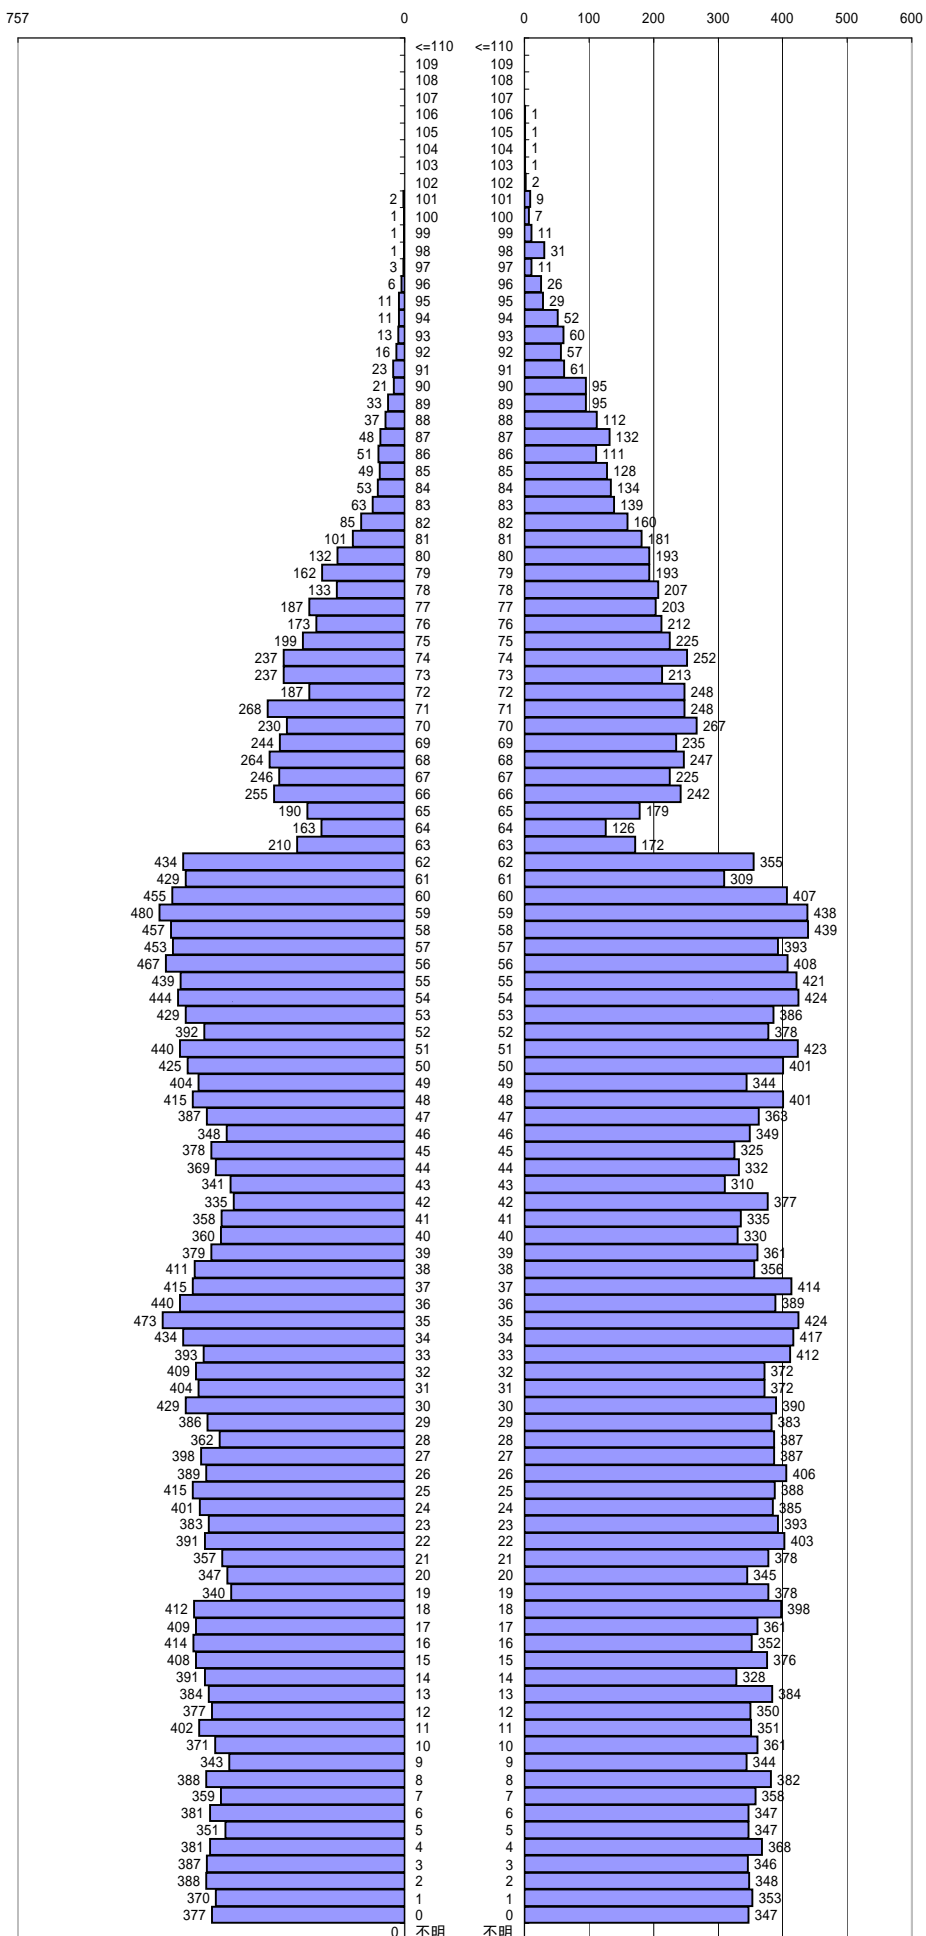

系満市人口ピラミッド

平成22年2月28日現在

(男)

(女)

年齢	男	女	合計
<=110	0	0	0
109	0	0	0
108	0	0	0
107	0	0	0
106	0	1	1
105	0	1	1
104	0	1	1
103	0	1	1
102	0	2	2
101	2	9	11
100	1	7	8
99	1	11	12
98	1	31	32
97	3	11	14
96	6	26	32
95	11	29	40
94	11	52	63
93	13	60	73
92	16	57	73
91	23	61	84
90	21	95	116
89	33	95	128
88	37	112	149
87	48	132	180
86	51	111	162
85	49	128	177
84	53	134	187
83	63	139	202
82	85	160	245
81	101	181	282
80	132	193	325
79	162	193	355
78	133	207	340
77	187	203	390
76	173	212	385
75	199	225	424
74	237	252	489
73	237	213	450
72	187	248	435
71	268	248	516
70	230	267	497
69	244	235	479
68	264	247	511
67	246	225	471
66	255	242	497
65	190	179	369
64	163	126	289
63	210	172	382
62	434	355	789
61	429	309	738
60	455	407	862
59	480	438	918
58	457	439	896
57	453	393	846
56	467	408	875
55	439	421	860
54	444	424	868
53	429	386	815
52	392	378	770
51	440	423	863
50	425	401	826
49	404	344	748
48	415	401	816
47	387	368	750
46	348	349	697
45	378	325	703
44	369	332	701
43	341	310	651
42	335	377	712
41	358	335	693
40	360	330	690
39	379	361	740
38	411	356	767
37	415	414	829
36	440	389	829
35	473	424	897
34	434	417	851
33	393	412	805
32	409	372	781
31	404	372	776
30	429	390	819
29	386	383	769
28	362	387	749
27	398	387	785
26	389	406	795
25	415	388	803
24	401	385	786
23	383	393	776
22	391	403	794
21	357	378	735
20	347	345	692
19	340	378	718
18	412	398	810
17	409	361	770
16	414	352	766
15	408	376	784
14	391	328	719
13	384	384	768
12	377	350	727
11	402	351	753
10	371	361	732
9	343	344	687
8	388	382	770
7	359	347	717
6	381	347	728
5	351	368	698
4	387	346	749
3	388	348	733
2	370	353	726
1	377	347	724
0	不明	不明	不明
不明	0	0	0
合計	29,434	29,123	58,557