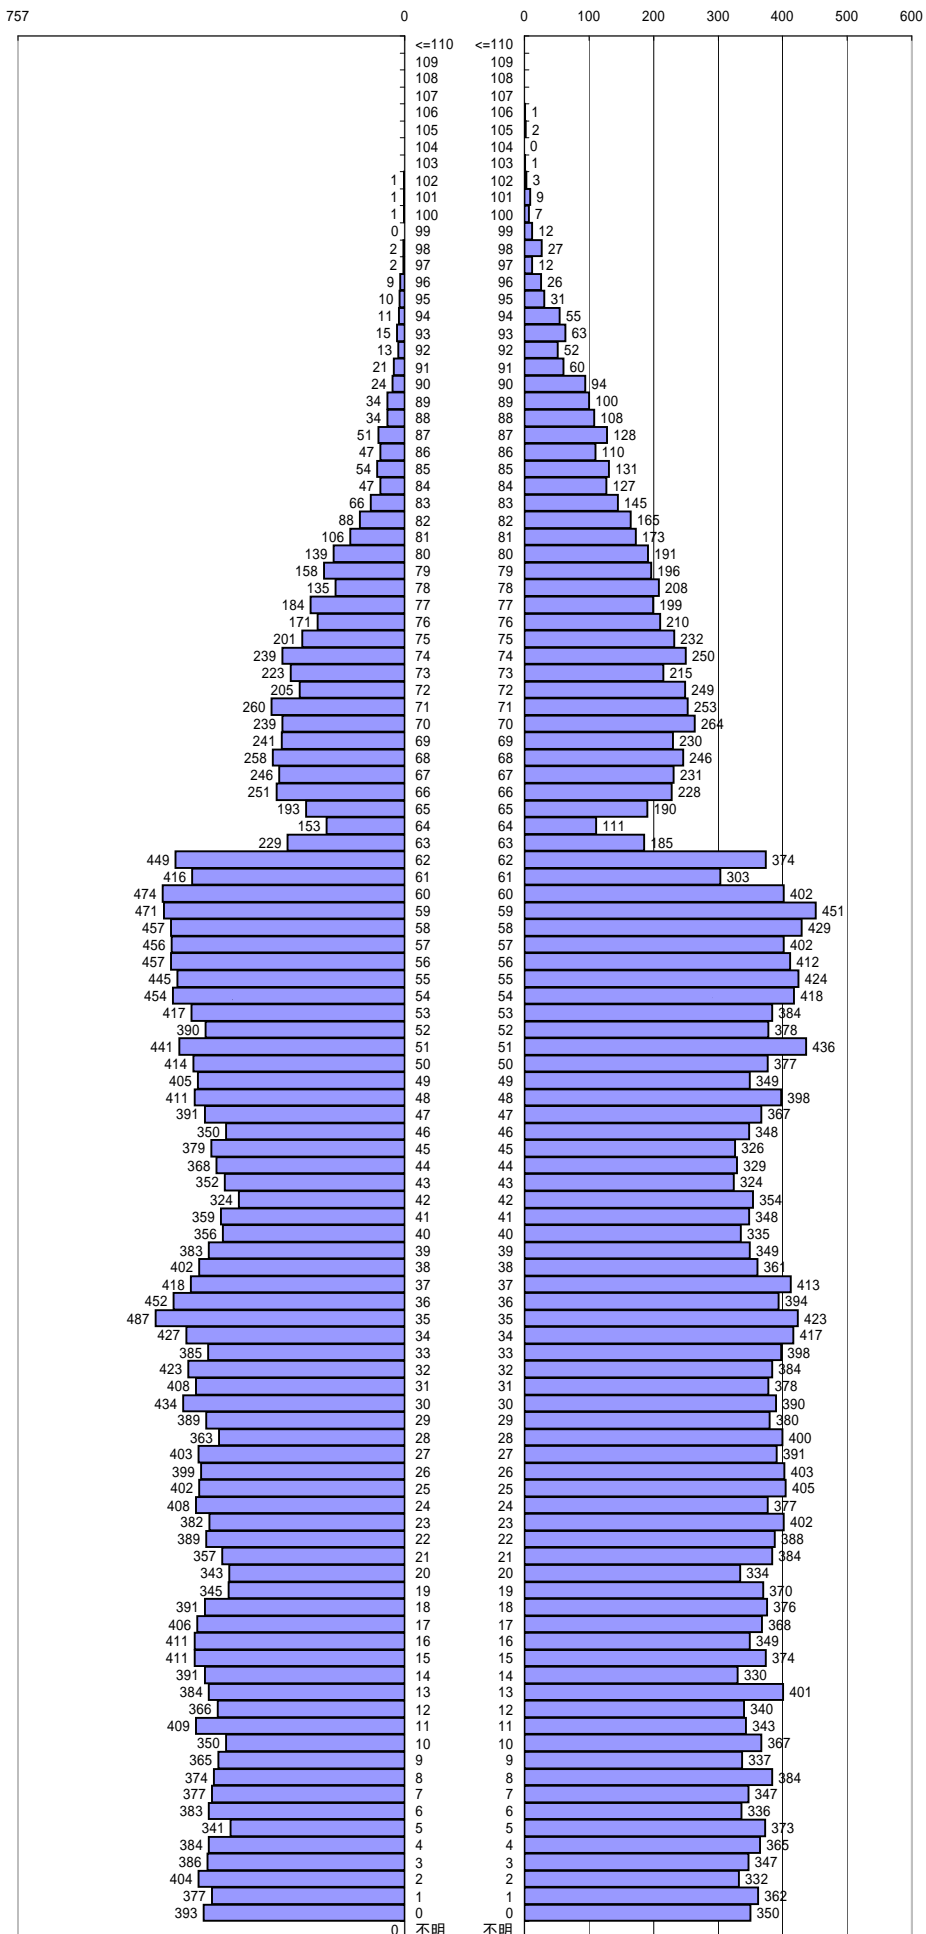

# 系満市人口ピラミッド

平成22年3月31日現在

(男)

(女)

年齢	男	女	合計
<=110	0	0	0
109	0	0	0
108	0	0	0
107	0	0	0
106	0	1	1
105	0	2	2
104	0	0	0
103	0	1	1
102	1	3	4
101	1	9	10
100	1	7	8
99	0	12	12
98	2	27	29
97	2	12	14
96	9	26	35
95	10	31	41
94	11	55	66
93	15	63	78
92	13	52	65
91	21	60	81
90	24	94	118
89	34	100	134
88	34	108	142
87	51	128	179
86	47	110	157
85	54	131	185
84	47	127	174
83	66	145	211
82	88	165	253
81	106	173	279
80	139	191	330
79	158	196	354
78	135	208	343
77	184	199	383
76	171	210	381
75	201	232	433
74	239	250	489
73	223	215	438
72	205	249	454
71	260	253	513
70	239	264	503
69	241	230	471
68	258	246	504
67	246	231	477
66	251	228	479
65	193	190	383
64	153	111	264
63	229	185	414
62	416	374	790
61	474	303	777
60	471	402	873
59	457	429	886
58	456	402	858
57	457	412	869
56	445	424	869
55	454	418	872
54	417	384	801
53	390	378	768
52	441	436	877
51	414	377	791
50	405	349	754
49	411	398	809
48	391	367	758
47	379	326	705
46	368	329	697
45	352	324	676
44	324	354	678
43	359	348	707
42	356	335	691
41	383	349	732
40	402	361	763
39	418	361	779
38	452	413	865
37	487	394	881
36	427	417	844
35	385	384	769
34	423	378	801
33	408	390	798
32	434	380	814
31	389	400	789
30	363	391	754
29	403	403	806
28	399	405	804
27	402	377	779
26	408	402	810
25	382	388	770
24	389	384	773
23	357	334	691
22	343	370	713
21	345	376	721
20	391	368	759
19	406	349	755
18	411	374	785
17	391	330	721
16	384	340	724
15	366	343	709
14	409	367	776
13	350	337	687
12	365	337	702
11	374	384	758
10	377	347	724
9	383	336	719
8	341	373	714
7	384	365	749
6	386	347	733
5	404	332	736
4	377	362	739
3	393	350	743
2	不明	不明	不明
1	不明	不明	不明
0	不明	不明	不明
合計	29,500	29,120	58,620