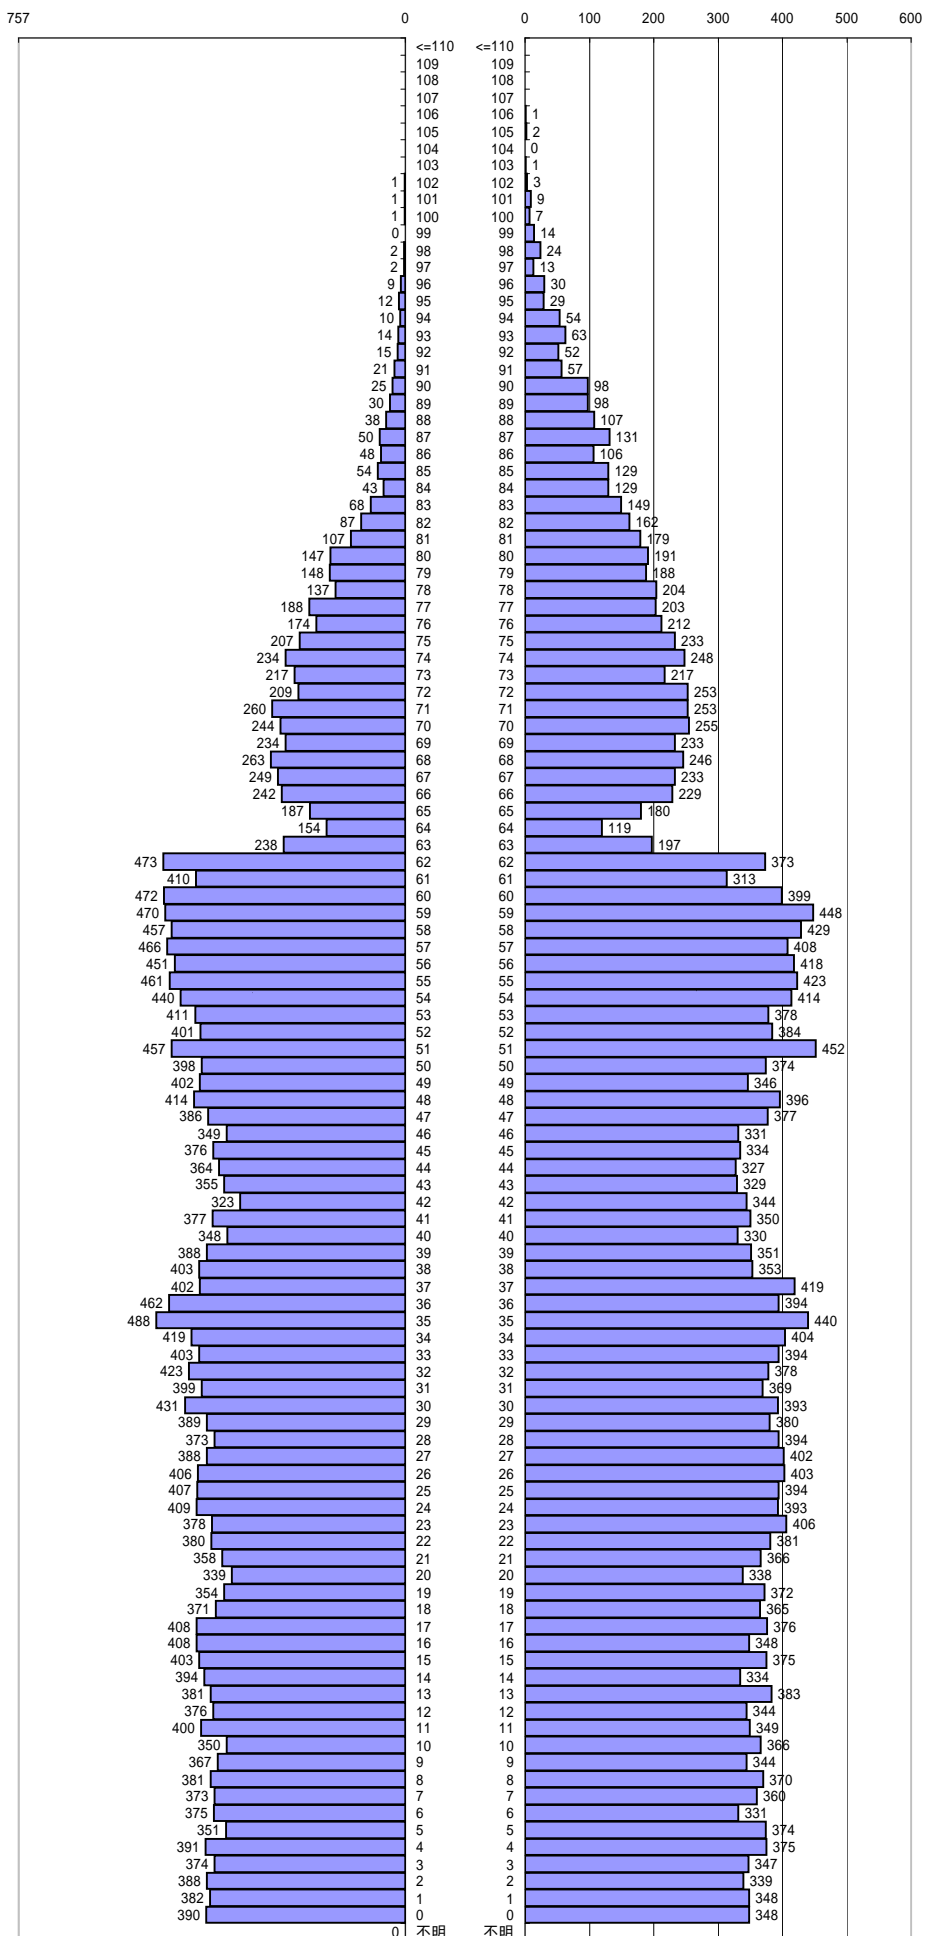

系満市人口ピラミッド

平成22年4月30日現在

(男)

(女)

年齢	男	女	合計
<=110	0	0	0
109	0	0	0
108	0	0	0
107	0	0	0
106	0	1	1
105	0	2	2
104	0	0	0
103	0	1	1
102	1	3	4
101	1	9	10
100	1	7	8
99	0	14	14
98	2	24	26
97	2	13	15
96	9	30	39
95	12	29	41
94	10	54	64
93	14	63	77
92	15	52	67
91	21	57	78
90	25	98	123
89	30	98	128
88	38	107	145
87	50	131	181
86	48	106	154
85	54	129	183
84	43	129	172
83	68	149	217
82	87	162	249
81	107	179	286
80	147	191	338
79	148	188	336
78	137	204	341
77	188	203	391
76	174	212	386
75	207	233	440
74	234	248	482
73	217	217	434
72	209	253	462
71	260	253	513
70	244	255	499
69	234	233	467
68	263	246	509
67	249	233	482
66	242	229	471
65	187	180	367
64	154	119	273
63	238	197	435
62	473	373	846
61	410	313	723
60	472	399	871
59	470	448	918
58	457	429	886
57	466	408	874
56	451	418	869
55	461	423	884
54	440	414	854
53	411	378	789
52	401	384	785
51	457	452	909
50	398	374	772
49	402	346	748
48	414	396	810
47	386	377	763
46	349	331	680
45	376	334	710
44	364	327	691
43	355	329	684
42	323	344	667
41	377	350	727
40	348	330	678
39	388	351	739
38	403	353	756
37	402	419	821
36	462	394	856
35	488	440	928
34	419	404	823
33	403	394	797
32	423	378	801
31	399	369	768
30	431	393	824
29	389	380	769
28	373	394	767
27	388	402	790
26	406	403	809
25	407	394	801
24	409	393	802
23	378	406	784
22	380	381	761
21	358	366	724
20	339	338	677
19	354	372	726
18	371	365	736
17	408	376	784
16	408	348	756
15	403	375	778
14	394	334	728
13	381	383	764
12	376	344	720
11	400	349	749
10	350	366	716
9	367	344	711
8	381	370	751
7	373	360	733
6	375	331	706
5	351	374	725
4	391	375	766
3	374	347	721
2	388	339	727
1	382	348	730
0	390	348	738
不明	0	0	0
合計	29,493	29,118	58,611