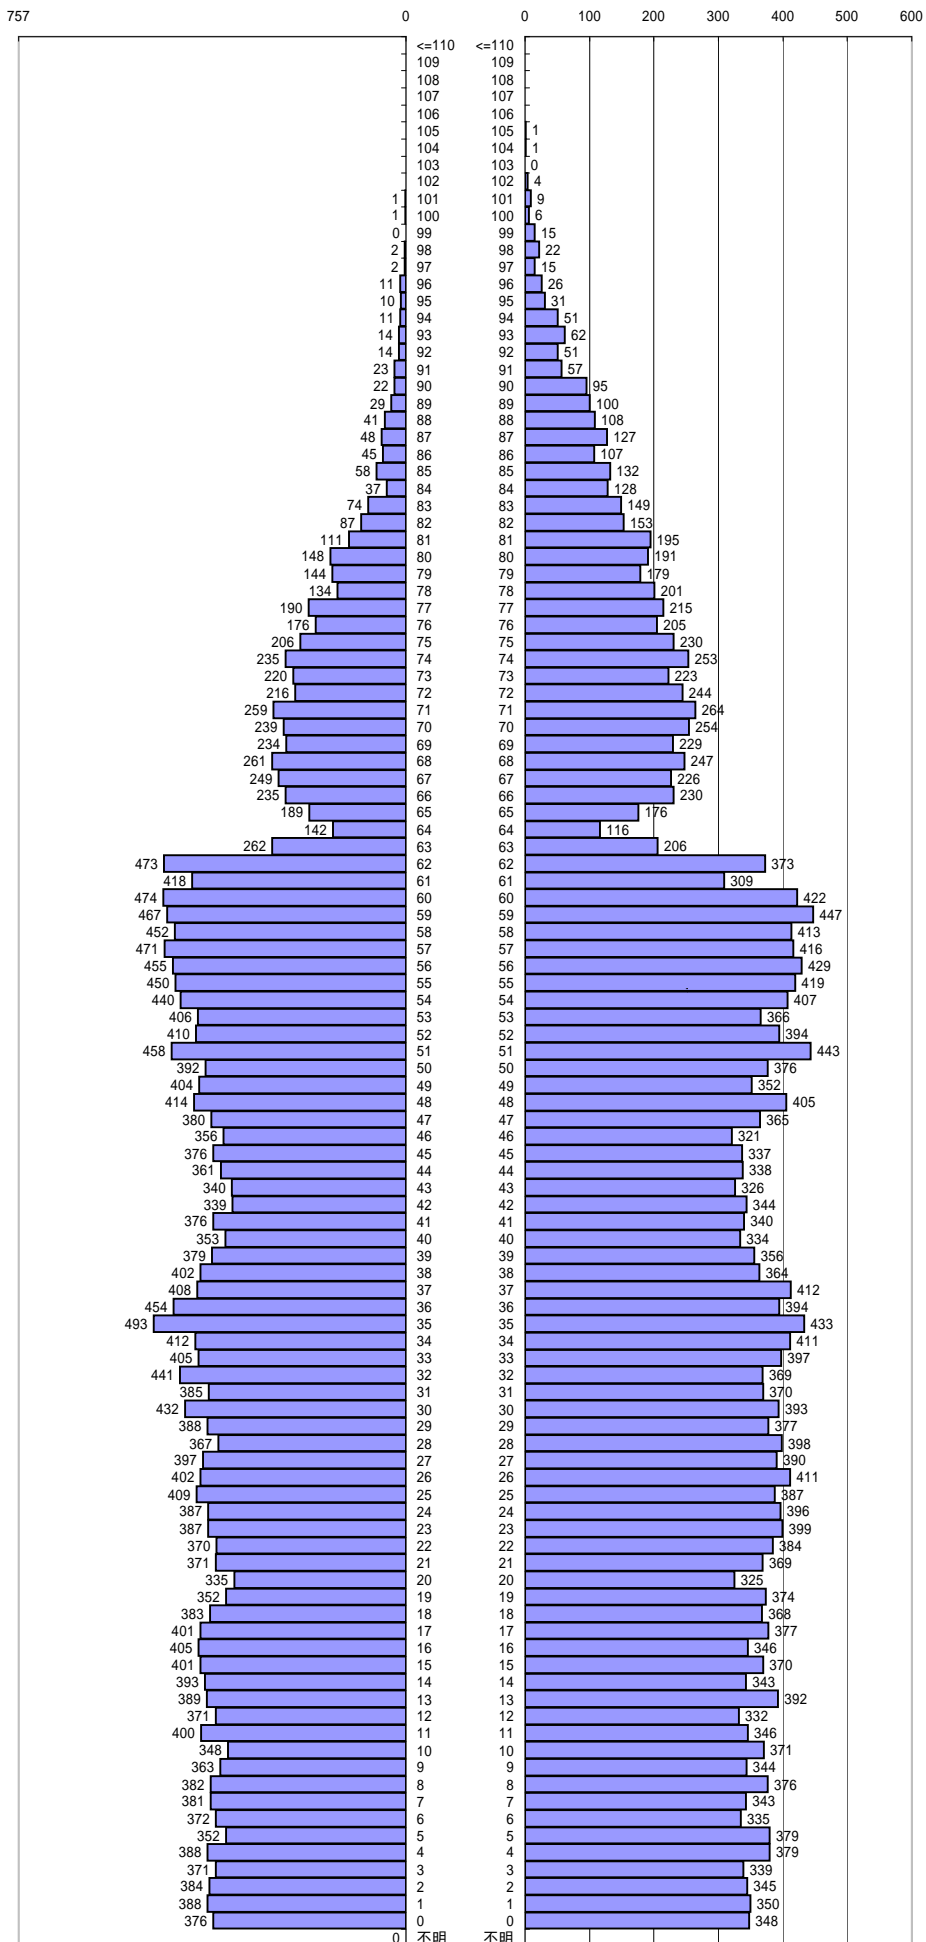

系満市人口ピラミッド

平成22年5月31日現在

(男)

(女)

年齢	男	女	合計
<=110	0	0	0
109	0	0	0
108	0	0	0
107	0	0	0
106	0	0	0
105	0	1	1
104	0	1	1
103	0	0	0
102	0	4	4
101	1	9	10
100	1	6	7
99	0	15	15
98	2	22	24
97	2	15	17
96	11	26	37
95	10	31	41
94	11	51	62
93	14	62	76
92	14	51	65
91	23	57	80
90	22	95	117
89	29	100	129
88	41	108	149
87	48	127	175
86	45	107	152
85	58	132	190
84	37	128	165
83	74	149	223
82	87	153	240
81	111	195	306
80	148	191	339
79	144	179	323
78	134	201	335
77	190	215	405
76	176	205	381
75	206	230	436
74	235	253	488
73	220	223	443
72	216	244	460
71	259	264	523
70	239	254	493
69	234	229	463
68	261	247	508
67	249	226	475
66	235	230	465
65	189	176	365
64	142	116	258
63	262	206	468
62	473	373	846
61	418	309	727
60	474	422	896
59	467	447	914
58	452	413	865
57	471	416	887
56	455	429	884
55	450	419	869
54	440	407	847
53	406	366	772
52	410	394	804
51	458	443	901
50	392	376	768
49	404	352	756
48	380	365	745
47	356	321	677
46	376	337	713
45	361	338	699
44	340	326	666
43	339	344	683
42	376	340	716
41	353	334	687
40	379	356	735
39	402	364	766
38	408	412	820
37	454	394	848
36	412	433	926
35	405	411	823
34	385	397	782
33	352	370	722
32	388	393	781
31	367	377	744
30	397	398	795
29	402	390	792
28	409	411	820
27	387	396	783
26	387	399	786
25	370	384	754
24	371	369	740
23	335	325	660
22	352	374	726
21	383	368	751
20	401	377	778
19	405	370	775
18	401	343	744
17	393	392	785
16	389	332	721
15	371	346	717
14	400	371	771
13	348	376	724
12	363	343	706
11	382	335	717
10	381	379	760
9	372	379	751
8	352	339	691
7	388	345	733
6	371	350	721
5	384	350	734
4	388	348	736
3	376	348	724
2	不明	不明	不明
1	不明	不明	不明
0	不明	不明	不明
合計	29,469	29,102	58,571