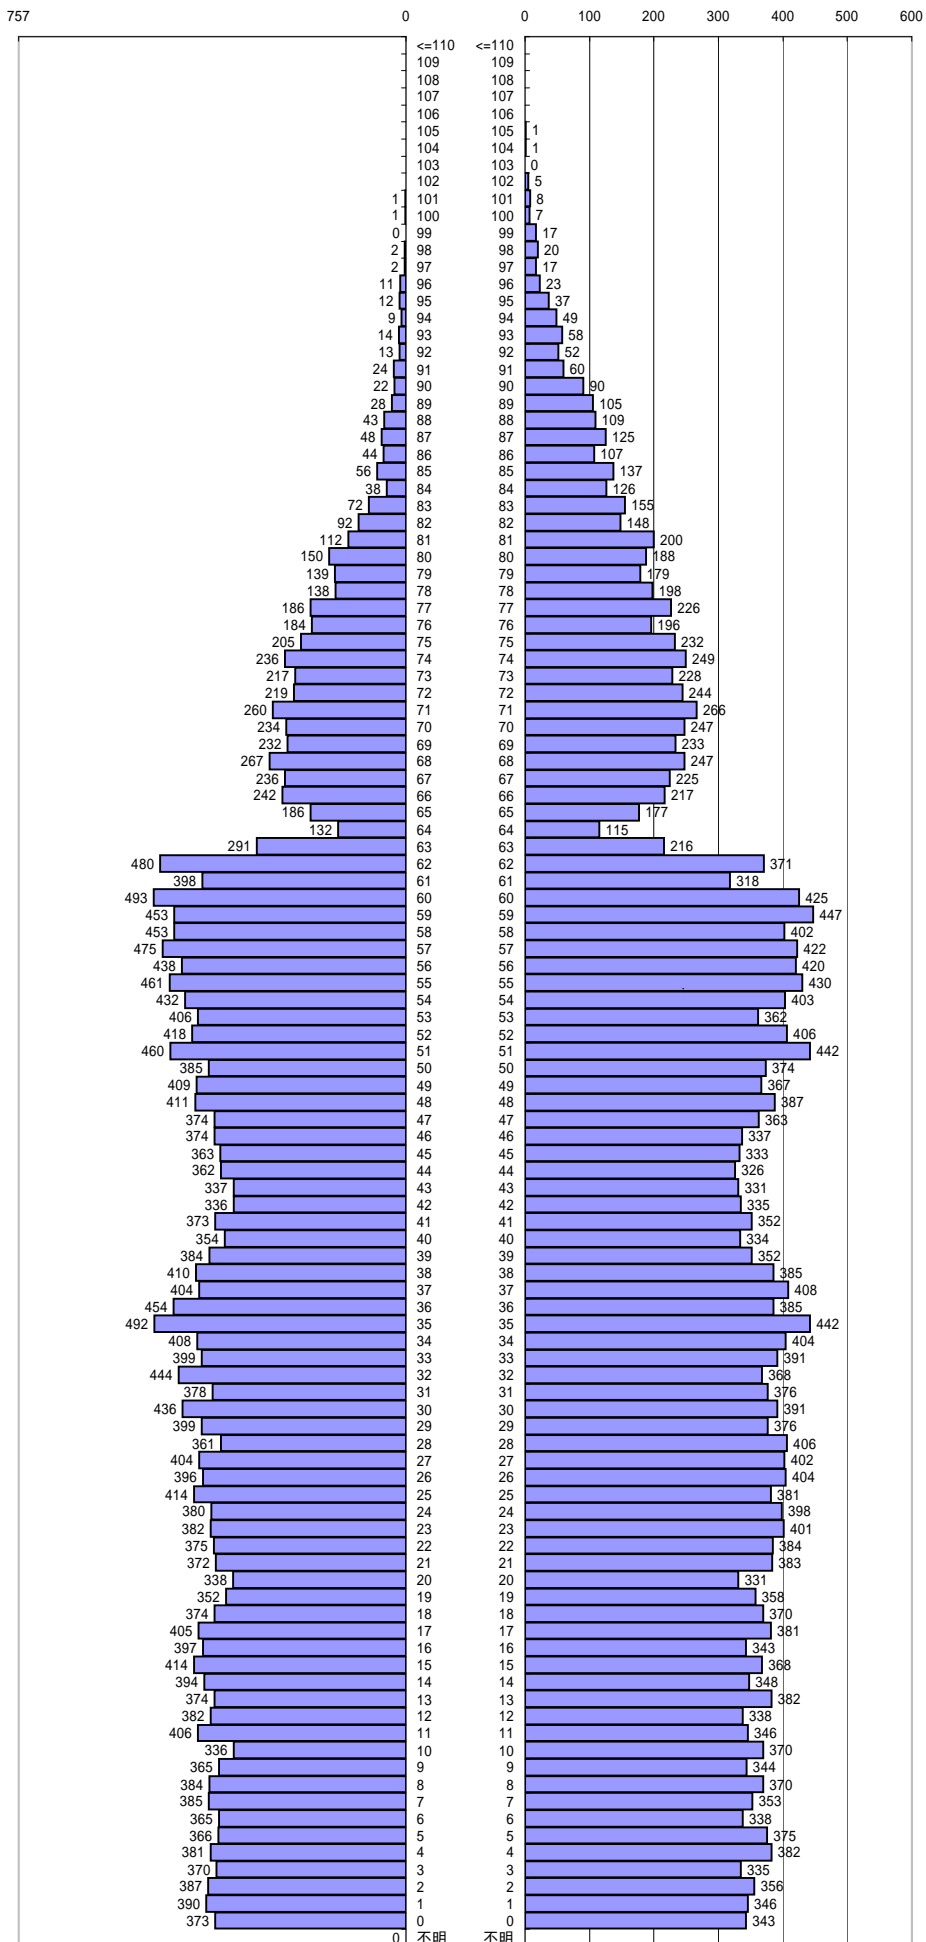

系満市人口ピラミッド

平成22年6月30日現在

(男)

(女)

年齢	男	女	合計
<=110	0	0	0
109	0	0	0
108	0	0	0
107	0	0	0
106	0	0	0
105	0	1	1
104	0	1	1
103	0	0	0
102	0	5	5
101	1	8	9
100	1	7	8
99	0	17	17
98	2	20	22
97	2	17	19
96	11	23	34
95	12	37	49
94	9	49	58
93	14	58	72
92	13	52	65
91	24	60	84
90	22	90	112
89	28	105	133
88	43	109	152
87	48	125	173
86	44	107	151
85	56	137	193
84	38	126	164
83	72	155	227
82	92	148	240
81	112	200	312
80	150	188	338
79	139	179	318
78	138	198	336
77	186	226	412
76	184	196	380
75	205	232	437
74	236	249	485
73	217	228	445
72	219	244	463
71	260	266	526
70	234	247	481
69	232	233	465
68	267	247	514
67	236	225	461
66	242	217	459
65	186	177	363
64	132	115	247
63	291	216	507
62	398	371	769
61	493	318	811
60	453	425	878
59	453	402	855
58	438	422	860
57	461	420	881
56	432	430	862
55	406	403	809
54	418	362	780
53	460	406	866
52	385	442	827
51	409	374	783
50	411	367	778
49	374	387	761
48	374	363	737
47	363	337	700
46	362	333	695
45	337	326	663
44	336	331	667
43	373	335	708
42	354	352	706
41	384	334	718
40	410	352	762
39	404	385	789
38	454	408	862
37	492	385	877
36	408	442	850
35	399	404	803
34	444	391	835
33	378	368	746
32	436	376	812
31	399	391	790
30	361	376	737
29	404	376	780
28	396	406	802
27	414	404	818
26	380	381	761
25	382	401	783
24	375	384	759
23	372	383	755
22	338	331	669
21	352	358	710
20	374	370	744
19	405	381	786
18	397	343	740
17	414	368	782
16	394	348	742
15	374	382	756
14	382	338	720
13	406	346	752
12	336	370	706
11	365	344	709
10	384	370	754
9	385	353	738
8	365	338	703
7	366	375	741
6	381	382	763
5	370	335	705
4	387	356	743
3	390	346	736
2	373	343	716
1	不明	不明	不明
0	不明	不明	不明
合計	29,473	29,141	58,614