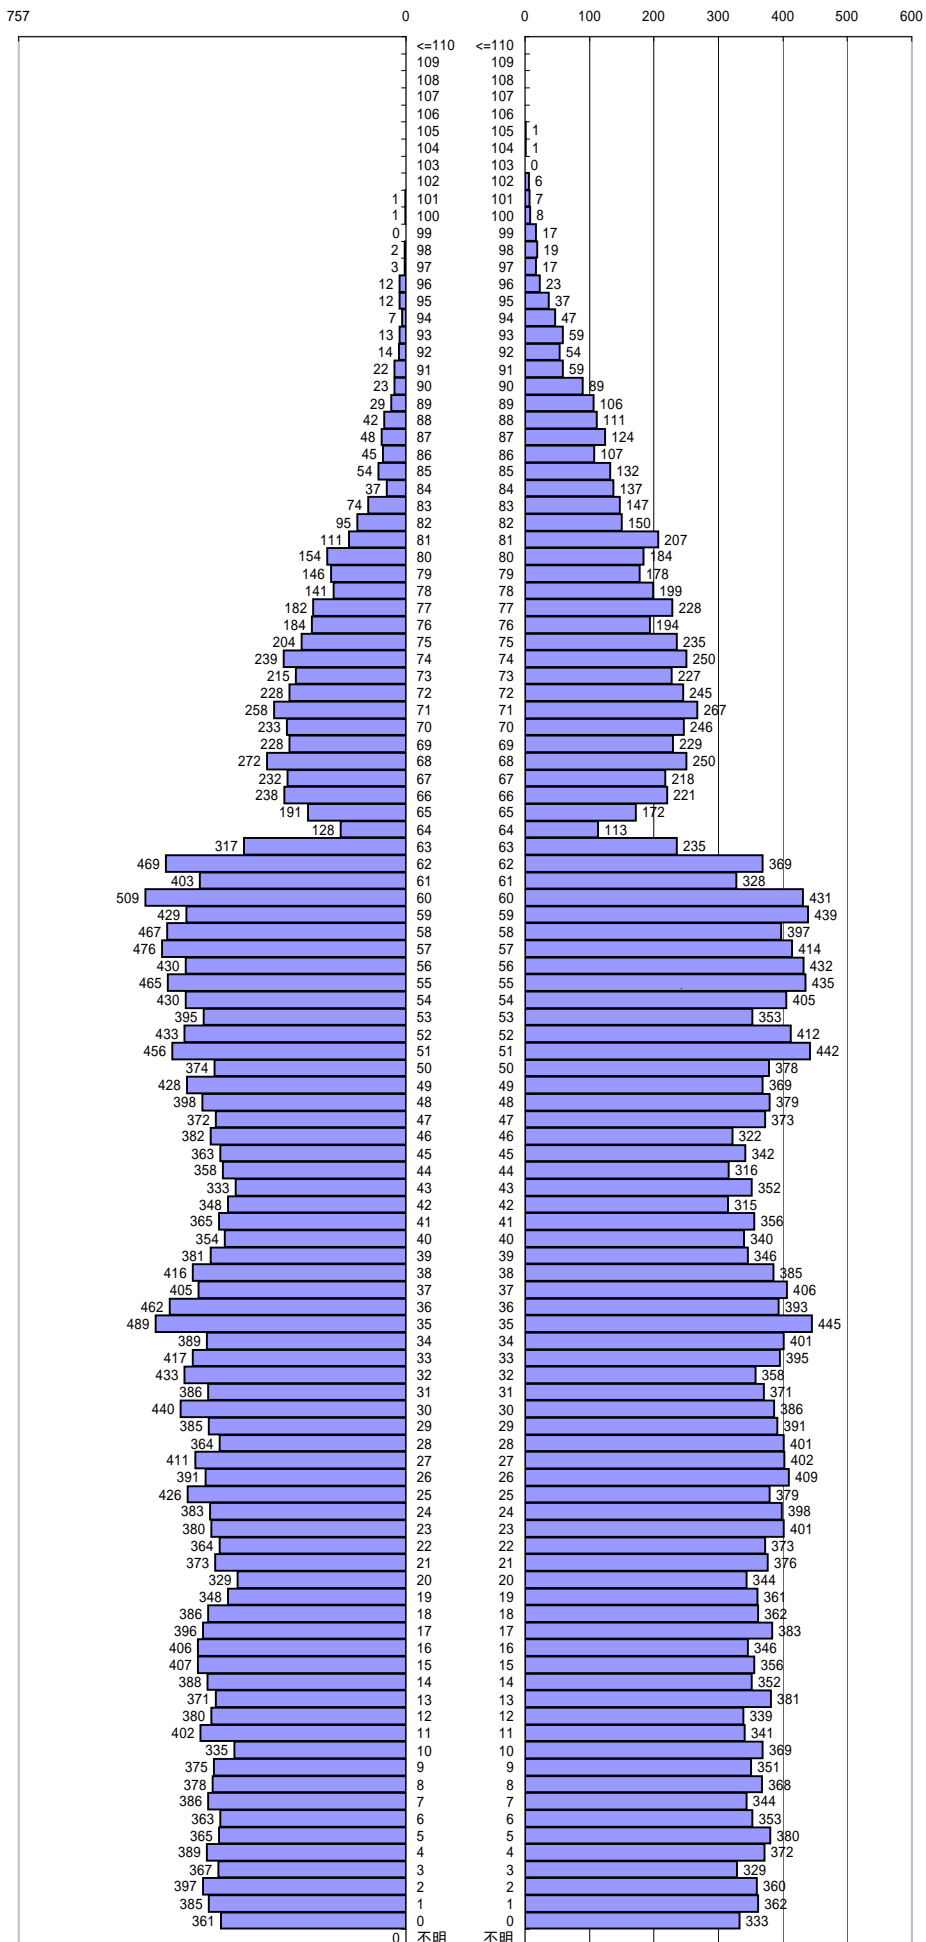

糸満市人口ピラミッド

平成22年7月31日現在

(男)

(女)

| 年齢 | 男 | 女 | 合計 |
|-------|--------|--------|--------|
| <=110 | 0 | 0 | 0 |
| 109 | 0 | 0 | 0 |
| 108 | 0 | 0 | 0 |
| 107 | 0 | 0 | 0 |
| 106 | 0 | 0 | 0 |
| 105 | 0 | 1 | 1 |
| 104 | 0 | 1 | 1 |
| 103 | 0 | 0 | 0 |
| 102 | 0 | 6 | 6 |
| 101 | 1 | 7 | 8 |
| 100 | 1 | 8 | 9 |
| 99 | 0 | 17 | 17 |
| 98 | 2 | 19 | 21 |
| 97 | 3 | 17 | 20 |
| 96 | 12 | 23 | 35 |
| 95 | 12 | 37 | 49 |
| 94 | 7 | 47 | 54 |
| 93 | 13 | 59 | 72 |
| 92 | 14 | 54 | 68 |
| 91 | 22 | 59 | 81 |
| 90 | 23 | 89 | 112 |
| 89 | 29 | 106 | 135 |
| 88 | 42 | 111 | 153 |
| 87 | 48 | 124 | 172 |
| 86 | 45 | 107 | 152 |
| 85 | 54 | 132 | 186 |
| 84 | 37 | 137 | 174 |
| 83 | 74 | 147 | 221 |
| 82 | 95 | 150 | 245 |
| 81 | 111 | 207 | 318 |
| 80 | 154 | 184 | 338 |
| 79 | 146 | 178 | 324 |
| 78 | 141 | 199 | 340 |
| 77 | 182 | 228 | 410 |
| 76 | 184 | 194 | 378 |
| 75 | 204 | 235 | 439 |
| 74 | 239 | 250 | 489 |
| 73 | 215 | 227 | 442 |
| 72 | 228 | 245 | 473 |
| 71 | 258 | 267 | 525 |
| 70 | 233 | 246 | 479 |
| 69 | 228 | 229 | 457 |
| 68 | 272 | 250 | 522 |
| 67 | 232 | 218 | 450 |
| 66 | 238 | 221 | 459 |
| 65 | 191 | 172 | 363 |
| 64 | 317 | 113 | 241 |
| 63 | 469 | 235 | 552 |
| 62 | 403 | 369 | 838 |
| 61 | 429 | 328 | 731 |
| 60 | 509 | 431 | 940 |
| 59 | 429 | 439 | 868 |
| 58 | 467 | 397 | 864 |
| 57 | 476 | 414 | 890 |
| 56 | 430 | 432 | 862 |
| 55 | 465 | 435 | 900 |
| 54 | 430 | 405 | 835 |
| 53 | 395 | 353 | 748 |
| 52 | 433 | 412 | 845 |
| 51 | 456 | 442 | 898 |
| 50 | 374 | 378 | 752 |
| 49 | 428 | 369 | 797 |
| 48 | 398 | 379 | 777 |
| 47 | 372 | 373 | 745 |
| 46 | 382 | 322 | 704 |
| 45 | 363 | 342 | 705 |
| 44 | 358 | 316 | 674 |
| 43 | 333 | 352 | 685 |
| 42 | 348 | 315 | 663 |
| 41 | 365 | 356 | 721 |
| 40 | 354 | 340 | 694 |
| 39 | 381 | 346 | 727 |
| 38 | 416 | 385 | 801 |
| 37 | 405 | 406 | 811 |
| 36 | 462 | 393 | 855 |
| 35 | 489 | 445 | 934 |
| 34 | 389 | 401 | 790 |
| 33 | 417 | 395 | 812 |
| 32 | 433 | 358 | 791 |
| 31 | 386 | 371 | 757 |
| 30 | 440 | 386 | 826 |
| 29 | 385 | 391 | 776 |
| 28 | 364 | 401 | 765 |
| 27 | 411 | 402 | 813 |
| 26 | 391 | 409 | 800 |
| 25 | 426 | 379 | 805 |
| 24 | 383 | 398 | 781 |
| 23 | 380 | 401 | 781 |
| 22 | 364 | 373 | 737 |
| 21 | 373 | 376 | 749 |
| 20 | 329 | 344 | 673 |
| 19 | 348 | 361 | 709 |
| 18 | 386 | 362 | 748 |
| 17 | 396 | 383 | 779 |
| 16 | 406 | 346 | 752 |
| 15 | 407 | 356 | 763 |
| 14 | 388 | 352 | 740 |
| 13 | 371 | 381 | 752 |
| 12 | 380 | 339 | 719 |
| 11 | 402 | 341 | 743 |
| 10 | 335 | 369 | 704 |
| 9 | 375 | 351 | 726 |
| 8 | 378 | 368 | 746 |
| 7 | 386 | 344 | 730 |
| 6 | 363 | 353 | 716 |
| 5 | 389 | 372 | 745 |
| 4 | 367 | 329 | 696 |
| 3 | 397 | 360 | 757 |
| 2 | 385 | 362 | 747 |
| 1 | 361 | 333 | 694 |
| 不明 | 0 | 0 | 0 |
| 合計 | 29,481 | 29,157 | 58,638 |