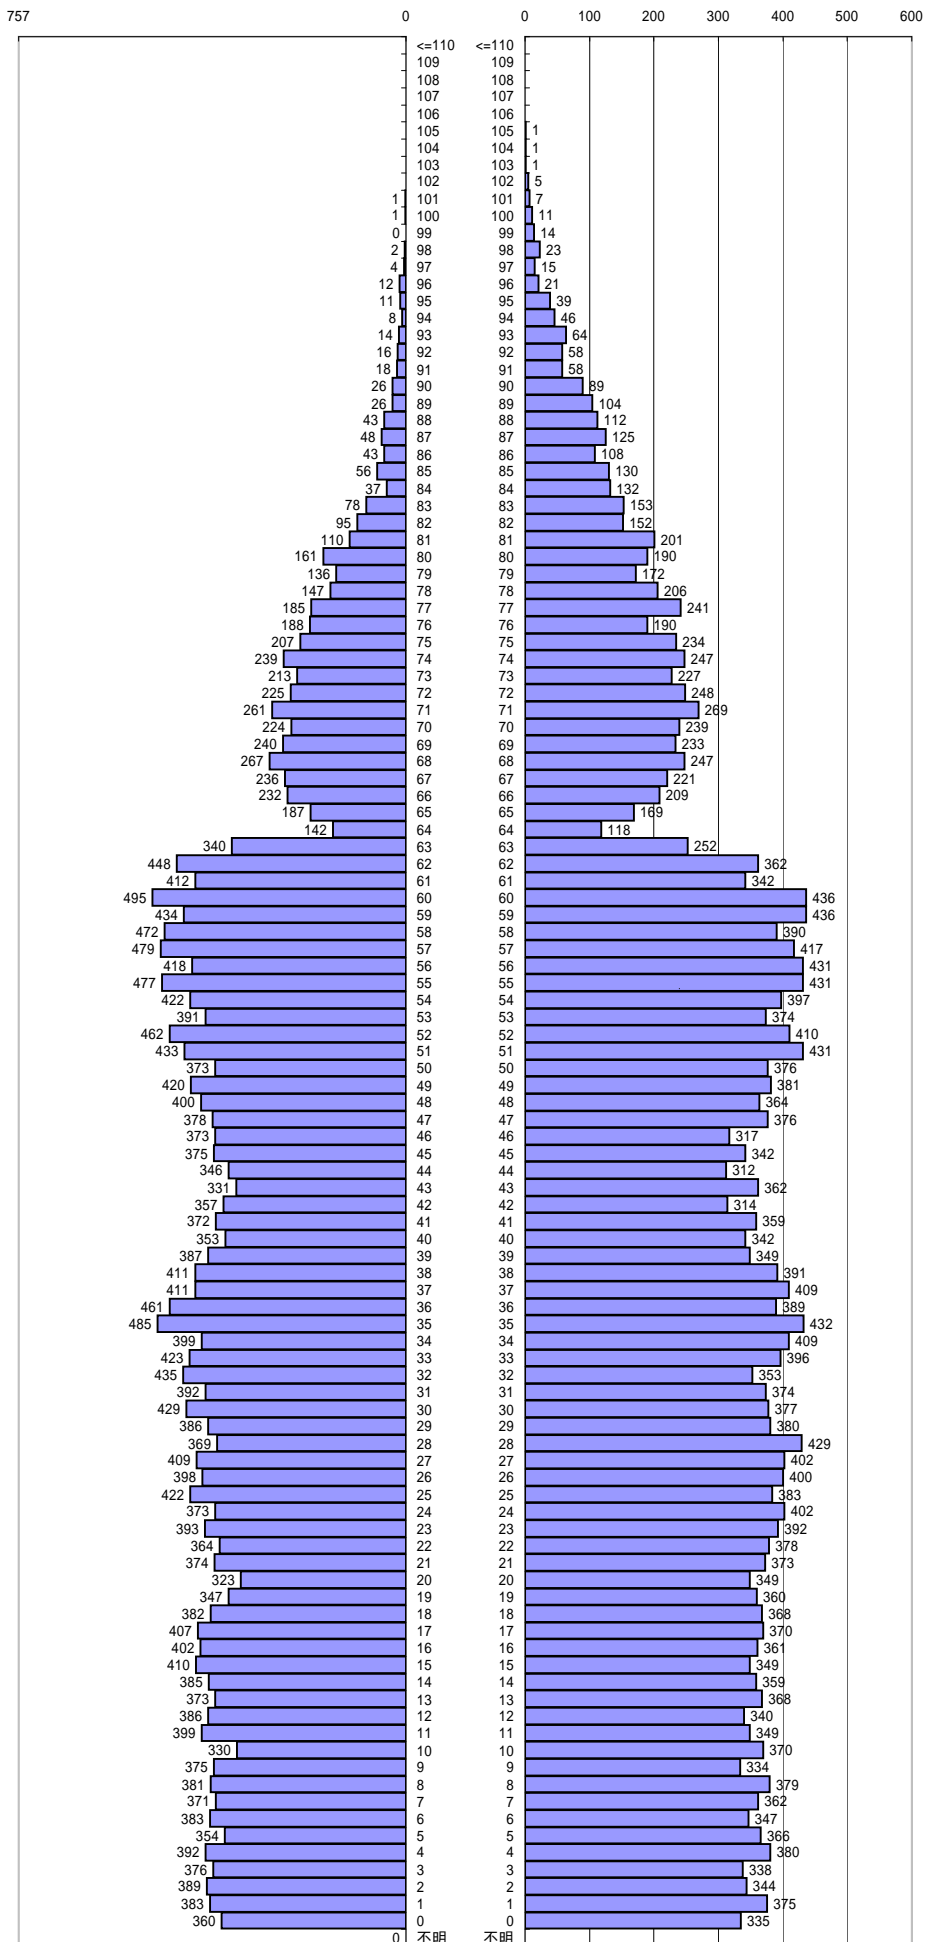

系満市人口ピラミッド

平成22年8月31日現在

(男)

(女)

年齢	男	女	合計
<=110	0	0	0
109	0	0	0
108	0	0	0
107	0	0	0
106	0	0	0
105	0	1	1
104	0	1	1
103	0	1	1
102	0	5	5
101	1	7	8
100	1	11	12
99	0	14	14
98	2	23	25
97	4	15	19
96	12	21	33
95	11	39	50
94	8	46	54
93	14	64	78
92	16	58	74
91	18	58	76
90	26	89	115
89	26	104	130
88	43	112	155
87	48	125	173
86	43	108	151
85	56	130	186
84	37	132	169
83	78	153	231
82	95	152	247
81	110	201	311
80	161	190	351
79	136	172	308
78	147	206	353
77	185	241	426
76	188	190	378
75	207	234	441
74	239	247	486
73	213	227	440
72	225	248	473
71	261	269	530
70	224	239	463
69	240	233	473
68	267	247	514
67	236	221	457
66	232	209	441
65	187	169	356
64	142	118	260
63	340	252	592
62	448	362	810
61	412	342	754
60	495	436	931
59	434	436	870
58	472	390	862
57	418	417	835
56	422	431	853
55	391	431	822
54	422	397	819
53	391	374	765
52	462	410	872
51	433	431	864
50	373	376	749
49	400	381	781
48	375	364	739
47	375	376	751
46	346	317	663
45	331	342	673
44	357	312	669
43	372	362	734
42	353	314	667
41	387	359	746
40	411	342	753
39	411	349	760
38	461	391	852
37	485	389	874
36	399	432	831
35	423	409	832
34	435	396	831
33	392	353	745
32	429	374	803
31	386	377	763
30	369	380	749
29	409	429	838
28	398	402	800
27	422	383	805
26	373	402	775
25	393	392	785
24	364	378	742
23	374	373	747
22	323	349	672
21	347	360	707
20	382	368	750
19	407	370	777
18	402	361	763
17	410	349	759
16	385	359	744
15	373	368	741
14	386	340	726
13	399	349	748
12	330	370	700
11	375	334	709
10	381	379	760
9	371	362	733
8	383	347	730
7	354	366	720
6	392	380	772
5	376	338	714
4	389	344	733
3	383	375	758
2	360	335	695
1	不明	不明	不明
0	不明	不明	不明
合計	29,529	29,205	58,734