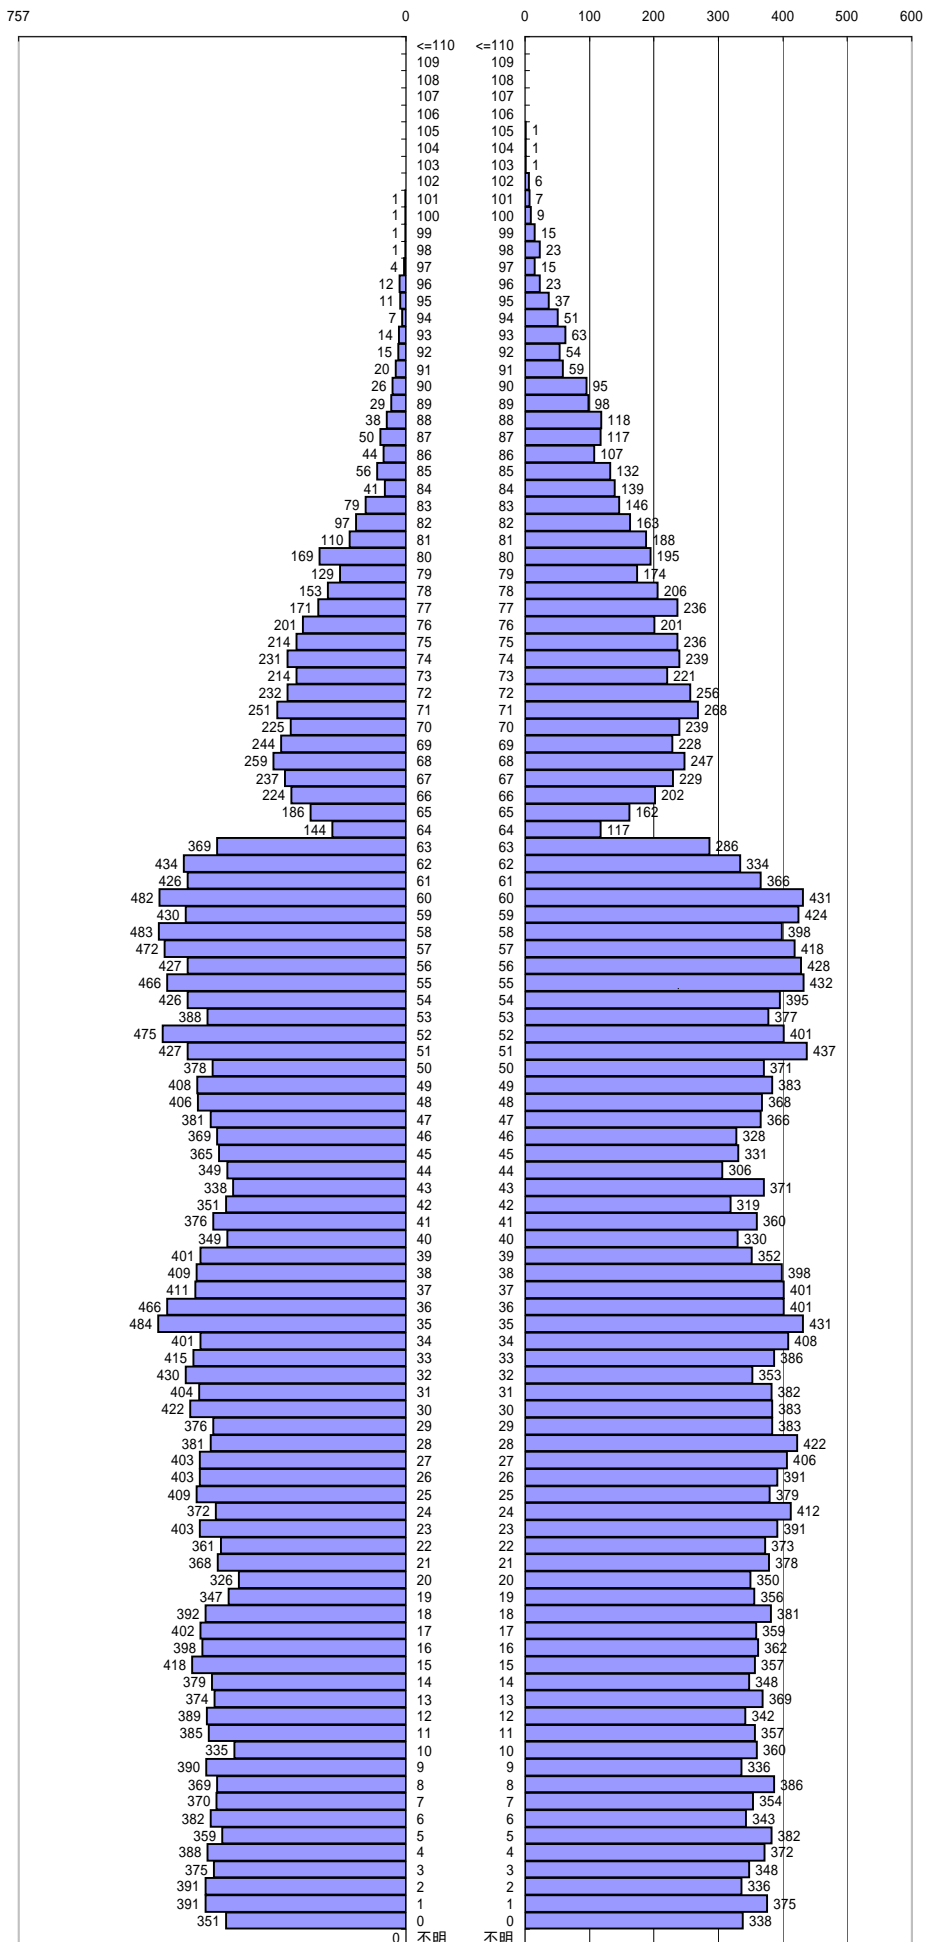

系満市人口ピラミッド

平成22年9月30日現在

(男)

(女)

年齢	男	女	合計
<=110	0	0	0
109	0	0	0
108	0	0	0
107	0	0	0
106	0	0	0
105	0	1	1
104	0	1	1
103	0	1	1
102	0	6	6
101	1	7	8
100	1	9	10
99	1	15	16
98	1	23	24
97	4	15	19
96	12	23	35
95	11	37	48
94	7	51	58
93	14	63	77
92	15	54	69
91	20	59	79
90	26	95	121
89	29	98	127
88	38	118	156
87	50	117	167
86	44	107	151
85	56	132	188
84	41	139	180
83	79	146	225
82	97	163	260
81	110	188	298
80	169	195	364
79	129	174	303
78	153	206	359
77	171	236	407
76	201	201	402
75	214	236	450
74	231	239	470
73	214	221	435
72	232	256	488
71	251	268	519
70	225	239	464
69	244	228	472
68	259	247	506
67	237	229	466
66	224	202	426
65	186	162	348
64	144	117	261
63	369	286	655
62	434	334	768
61	426	366	792
60	482	431	913
59	430	424	854
58	483	398	881
57	472	418	890
56	427	428	855
55	466	432	898
54	426	395	821
53	388	377	765
52	475	401	876
51	427	437	864
50	378	371	749
49	408	383	791
48	406	368	774
47	381	366	747
46	369	328	697
45	365	331	696
44	349	306	655
43	338	371	709
42	351	319	670
41	376	360	736
40	349	330	679
39	401	352	753
38	409	398	807
37	411	401	812
36	466	401	867
35	484	431	915
34	401	408	809
33	415	386	801
32	430	353	783
31	404	382	786
30	422	383	805
29	376	383	759
28	381	422	803
27	403	406	809
26	403	391	794
25	409	379	788
24	372	412	784
23	403	391	794
22	361	373	734
21	368	378	746
20	326	350	676
19	347	356	703
18	392	381	773
17	402	362	764
16	398	362	760
15	418	357	775
14	379	348	727
13	374	369	743
12	389	342	731
11	385	357	742
10	335	360	695
9	390	336	726
8	369	386	755
7	370	354	724
6	382	343	725
5	359	382	741
4	388	372	760
3	375	348	723
2	391	336	727
1	391	375	766
0	351	338	689
不明	0	0	0
合計	29,546	29,225	58,771