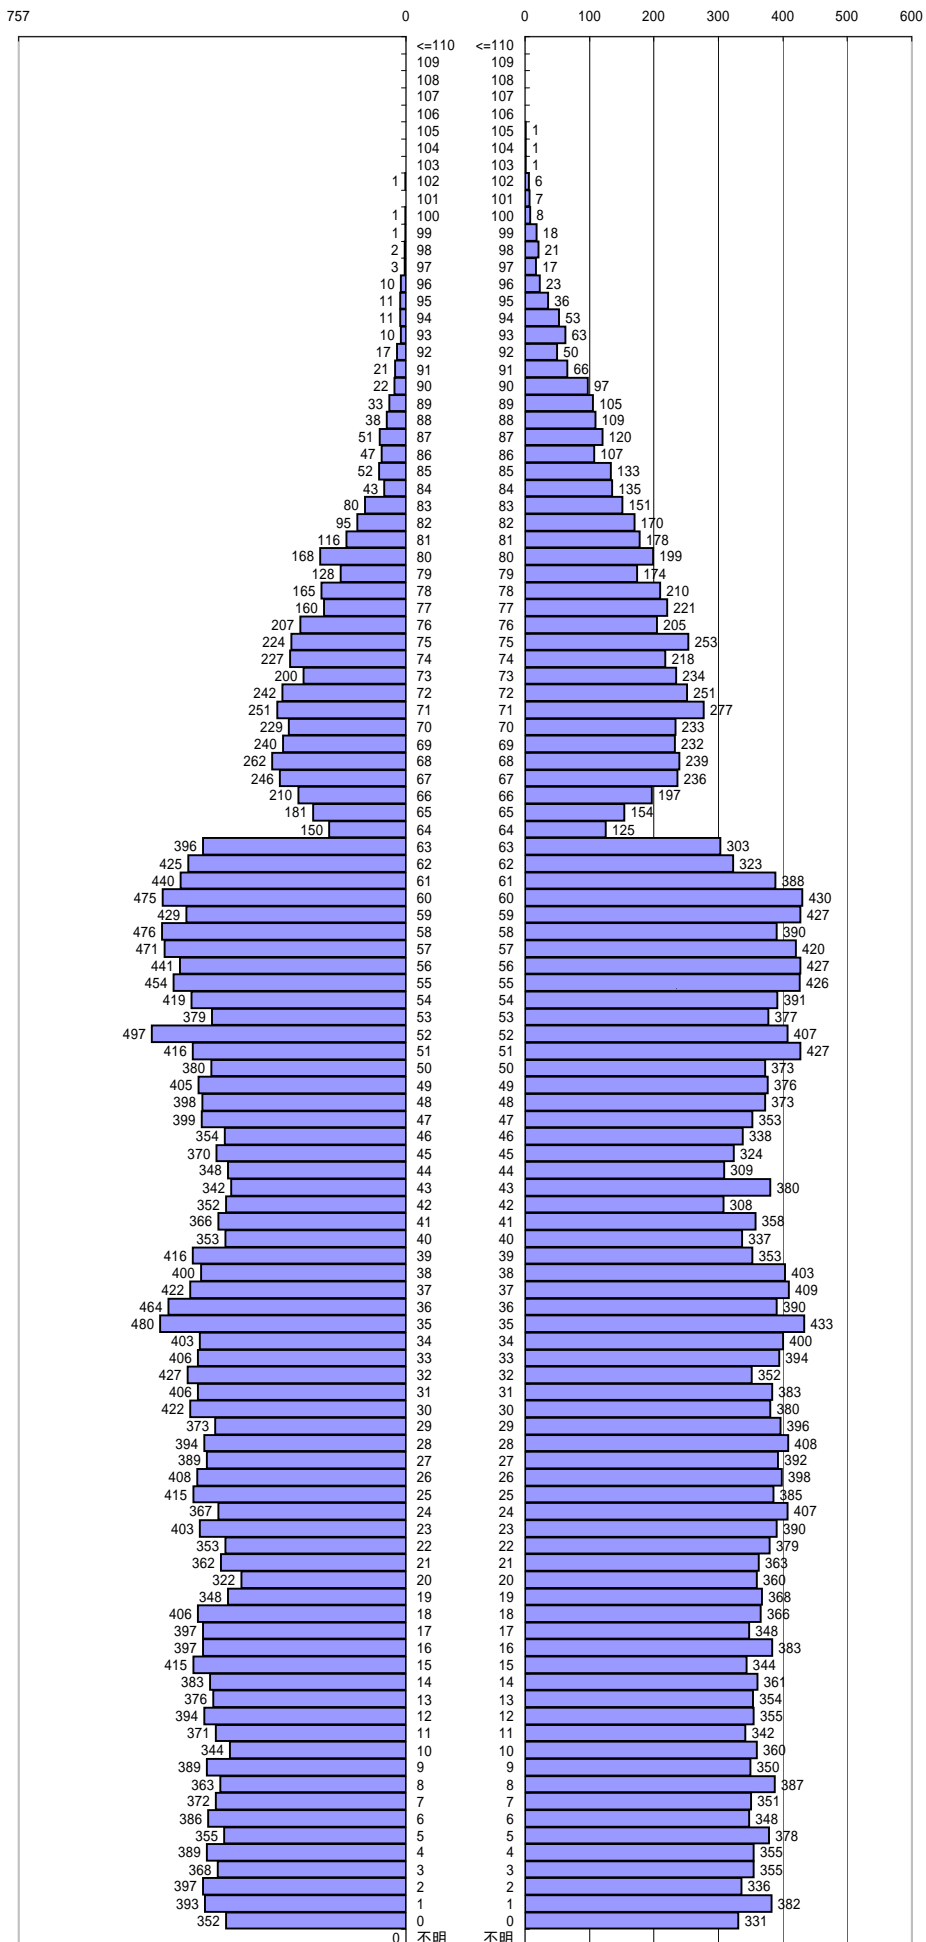

系満市人口ピラミッド

平成22年10月31日現在

(男)

(女)

年齢	男	女	合計
<=110	0	0	0
109	0	0	0
108	0	0	0
107	0	0	0
106	0	0	0
105	0	1	1
104	0	1	1
103	0	1	1
102	1	6	7
101	0	7	7
100	1	8	9
99	1	18	19
98	2	21	23
97	3	17	20
96	10	23	33
95	11	36	47
94	11	53	64
93	10	63	73
92	17	50	67
91	21	66	87
90	22	97	119
89	33	105	138
88	38	109	147
87	51	120	171
86	47	107	154
85	52	133	185
84	43	135	178
83	80	151	231
82	95	170	265
81	116	178	294
80	168	199	367
79	128	174	302
78	165	210	375
77	160	221	381
76	207	205	412
75	224	253	477
74	227	218	445
73	200	234	434
72	242	251	493
71	251	277	528
70	229	233	462
69	240	232	472
68	262	239	501
67	246	236	482
66	210	197	407
65	181	154	335
64	150	125	275
63	396	303	699
62	425	323	748
61	440	388	828
60	475	430	905
59	429	427	856
58	476	390	866
57	471	420	891
56	441	427	868
55	454	426	880
54	419	391	810
53	379	377	756
52	497	407	904
51	416	427	843
50	380	373	753
49	405	376	781
48	398	373	771
47	399	353	752
46	354	338	692
45	370	324	694
44	348	309	657
43	342	380	722
42	352	308	660
41	366	358	724
40	353	337	690
39	416	353	769
38	400	403	803
37	422	409	831
36	464	390	854
35	480	433	913
34	403	400	803
33	406	394	800
32	427	352	779
31	406	383	789
30	422	380	802
29	373	396	769
28	394	408	802
27	389	392	781
26	408	398	806
25	415	385	800
24	367	407	774
23	403	390	793
22	353	379	732
21	362	363	725
20	322	360	682
19	348	368	716
18	406	366	772
17	397	383	780
16	397	383	780
15	415	344	759
14	383	361	744
13	376	354	730
12	394	355	749
11	371	342	713
10	344	360	704
9	389	350	739
8	363	387	750
7	372	351	723
6	386	348	734
5	355	378	733
4	389	355	744
3	368	355	723
2	397	336	733
1	393	382	775
0	352	331	683
不明	0	0	0
合計	29,567	29,228	58,795