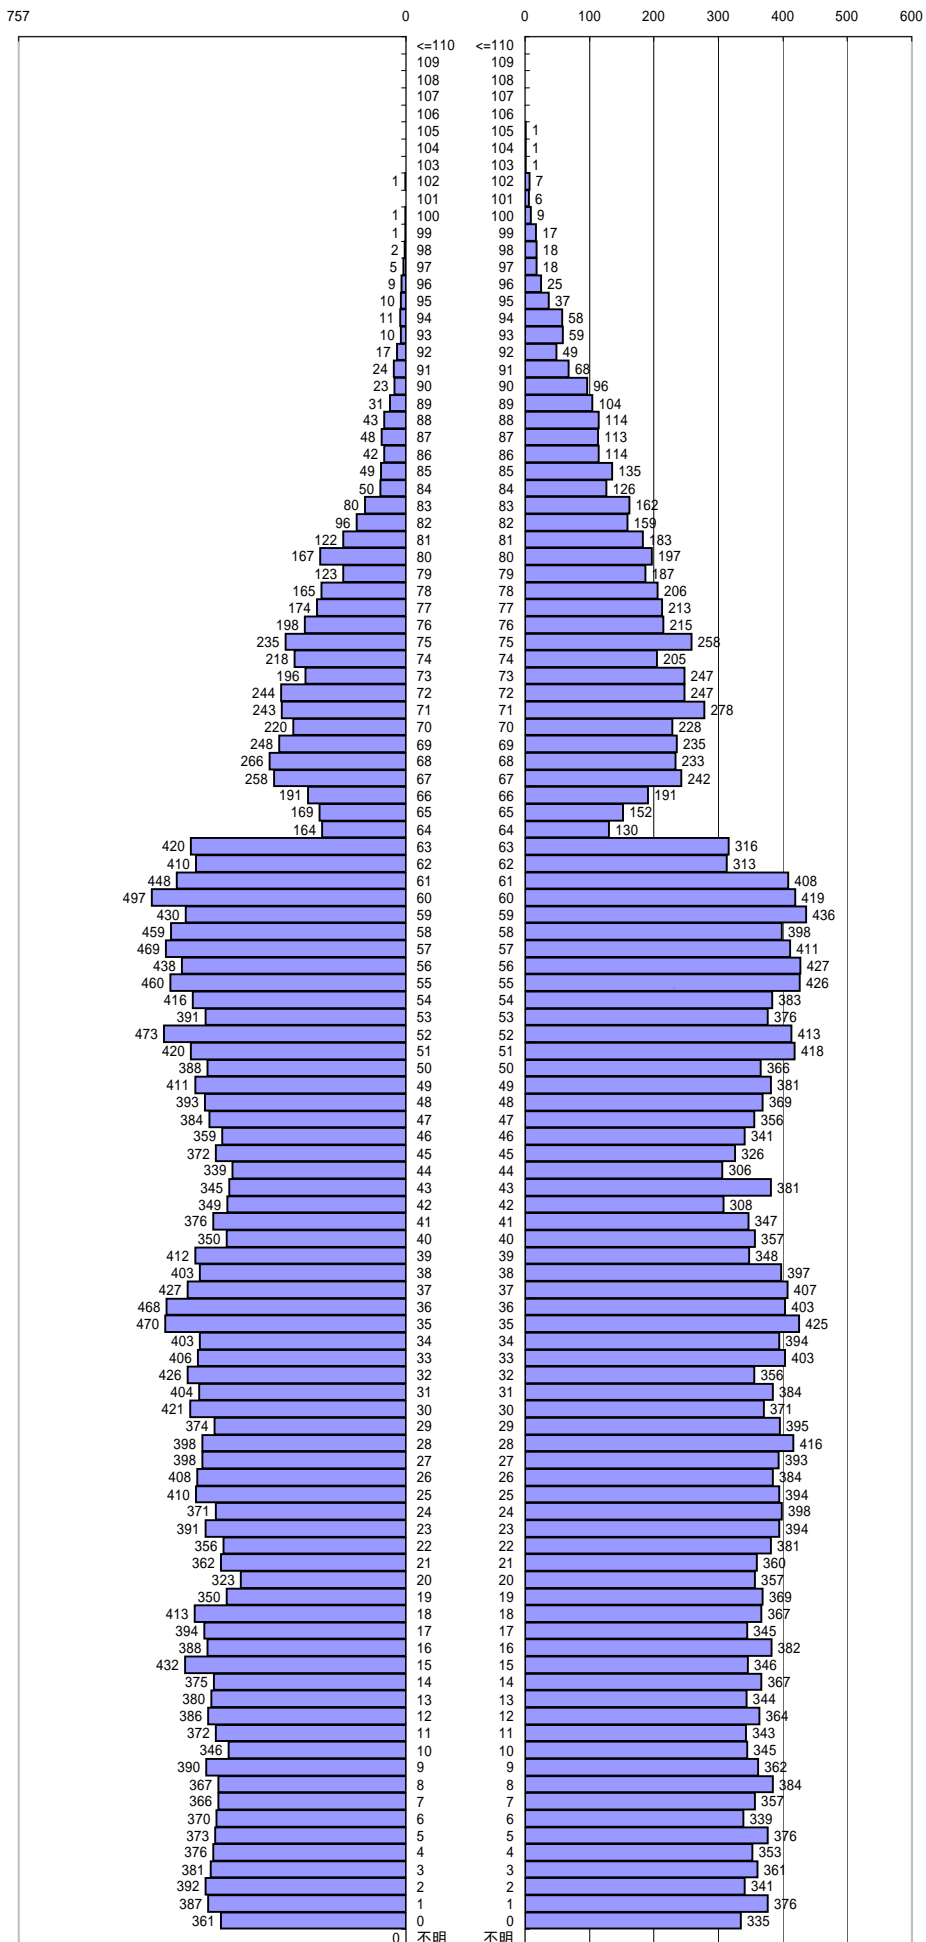

系満市人口ピラミッド

平成22年10月31日現在

(男)

(女)

年齢	男	女	合計
<=110	0	0	0
109	0	0	0
108	0	0	0
107	0	0	0
106	0	0	0
105	0	1	1
104	0	1	1
103	0	1	1
102	1	7	8
101	0	6	6
100	1	9	10
99	1	17	18
98	2	18	20
97	5	18	23
96	9	25	34
95	10	37	47
94	11	58	69
93	10	59	69
92	17	49	66
91	24	68	92
90	23	96	119
89	31	104	135
88	43	114	157
87	48	113	161
86	42	114	156
85	49	135	184
84	50	126	176
83	80	162	242
82	96	159	255
81	122	183	305
80	167	197	364
79	123	187	310
78	165	206	371
77	174	213	387
76	198	215	413
75	235	258	493
74	218	205	423
73	196	247	443
72	244	247	491
71	243	278	521
70	220	228	448
69	248	235	483
68	266	233	499
67	258	242	500
66	191	191	382
65	169	152	321
64	164	130	294
63	420	316	736
62	410	313	723
61	448	408	856
60	497	419	916
59	430	436	866
58	459	398	857
57	469	411	880
56	438	427	865
55	460	426	886
54	416	383	799
53	391	376	767
52	473	413	886
51	420	418	838
50	388	366	754
49	411	381	792
48	393	369	762
47	384	356	740
46	359	341	700
45	372	326	698
44	339	306	645
43	345	381	726
42	349	308	657
41	376	347	723
40	350	357	707
39	412	348	760
38	403	397	800
37	427	407	834
36	468	403	871
35	470	425	895
34	403	394	797
33	406	403	809
32	426	356	782
31	404	384	788
30	421	371	792
29	374	395	769
28	398	416	814
27	398	393	791
26	408	384	792
25	410	394	804
24	371	398	769
23	391	394	785
22	356	381	737
21	362	360	722
20	323	357	680
19	350	369	719
18	413	367	780
17	394	345	739
16	388	382	770
15	432	346	778
14	375	367	742
13	380	344	724
12	386	364	750
11	372	343	715
10	346	345	691
9	390	362	752
8	367	384	751
7	366	357	723
6	370	339	709
5	373	376	749
4	376	353	729
3	381	361	742
2	392	341	733
1	387	376	763
0	361	335	696
不明	0	0	0
合計	29,581	29,242	58,823