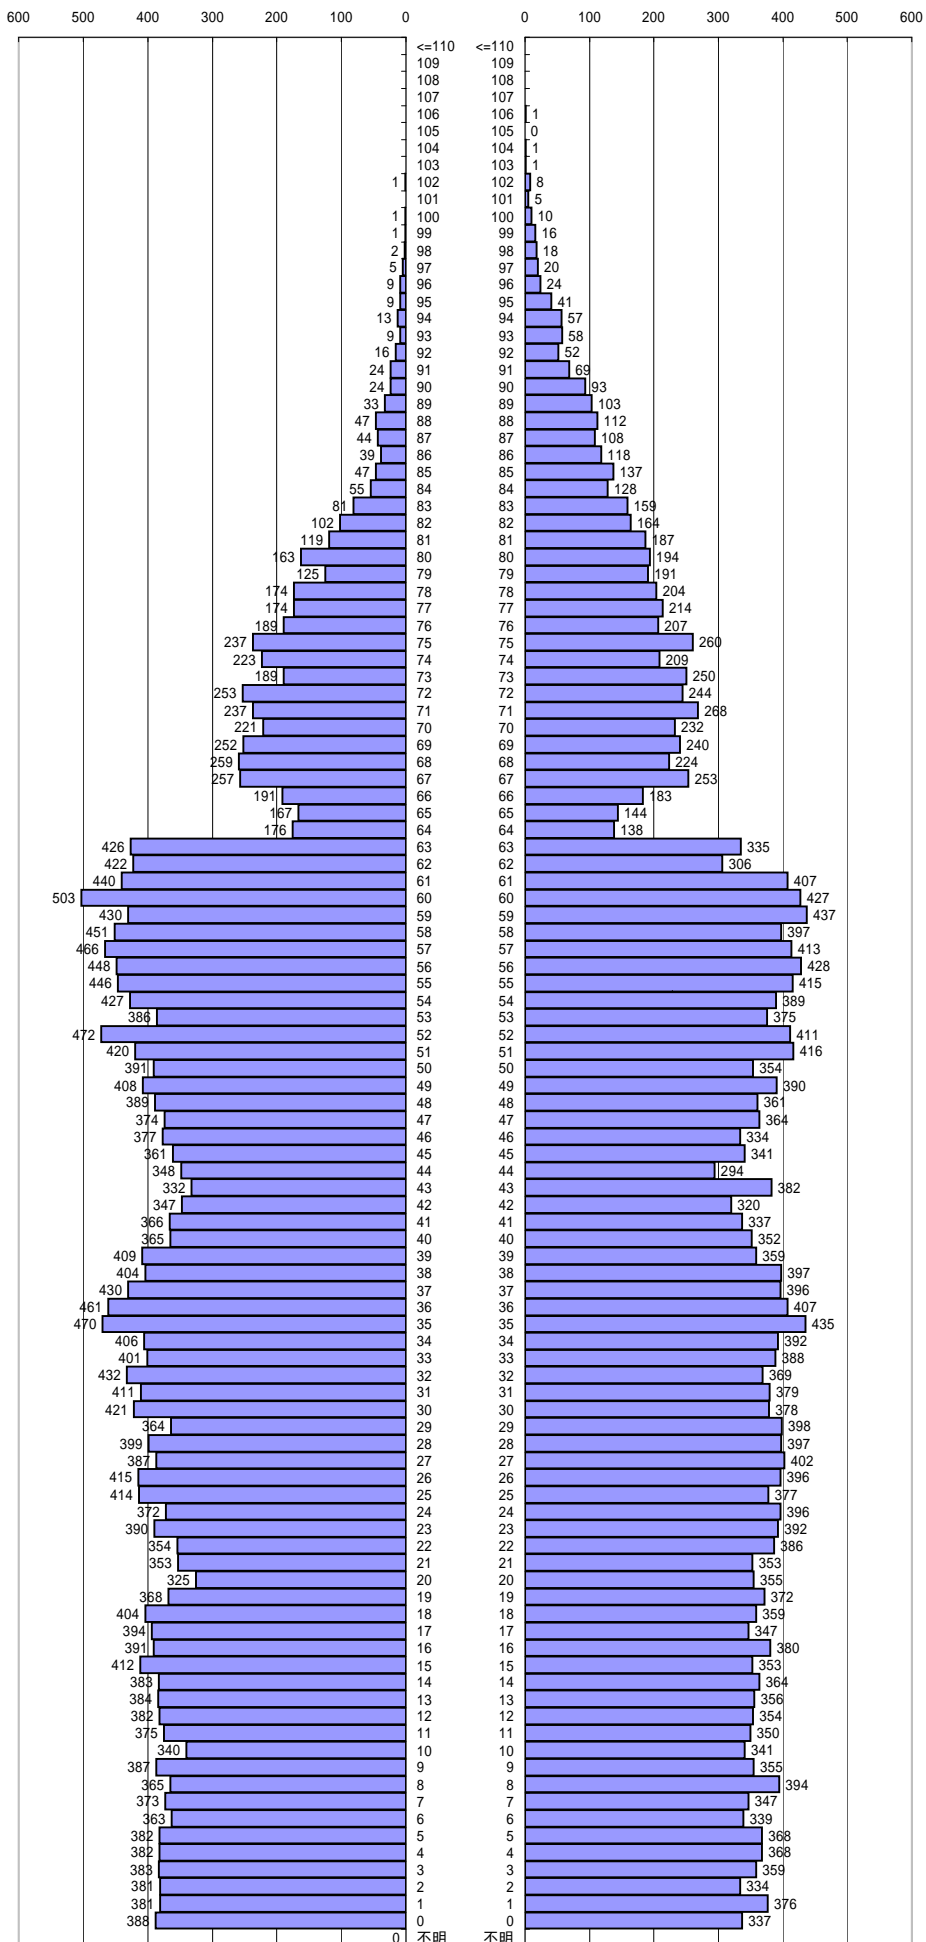

# 系満市人口ピラミッド

平成22年12月28日現在

(男)

(女)

年齢	男	女	合計
<=110	0	0	0
109	0	0	0
108	0	0	0
107	0	0	0
106	0	1	1
105	0	0	0
104	0	1	1
103	0	1	1
102	1	8	9
101	0	5	5
100	1	10	11
99	1	16	17
98	2	18	20
97	5	20	25
96	9	24	33
95	9	41	50
94	13	57	70
93	9	58	67
92	16	52	68
91	24	69	93
90	24	93	117
89	33	103	136
88	47	112	159
87	44	108	152
86	39	118	157
85	47	137	184
84	55	128	183
83	81	159	240
82	102	164	266
81	119	187	306
80	163	194	357
79	125	191	316
78	174	204	378
77	174	214	388
76	189	207	396
75	237	260	497
74	223	209	432
73	189	250	439
72	253	244	497
71	237	268	505
70	221	232	453
69	252	240	492
68	259	224	483
67	191	253	510
66	167	183	374
65	176	144	311
64	176	138	314
63	426	335	761
62	422	306	728
61	440	407	847
60	503	427	930
59	430	437	867
58	451	397	848
57	466	413	879
56	448	428	876
55	446	415	861
54	427	389	816
53	386	375	761
52	420	411	831
51	391	416	807
50	408	390	798
49	389	361	750
48	374	364	738
47	377	334	711
46	361	341	702
45	348	294	642
44	332	382	714
43	347	320	667
42	366	337	703
41	365	352	717
40	409	359	768
39	404	396	801
38	430	407	837
37	461	435	896
36	406	392	798
35	401	388	789
34	432	379	811
33	411	378	789
32	421	398	819
31	364	397	761
30	399	402	801
29	387	396	783
28	415	377	792
27	414	396	810
26	372	386	758
25	390	392	782
24	354	353	707
23	353	355	708
22	325	372	697
21	368	359	727
20	404	347	751
19	394	380	774
18	391	353	744
17	412	364	776
16	388	356	744
15	384	354	738
14	382	350	732
13	375	341	716
12	340	355	695
11	387	394	781
10	365	347	712
9	373	339	712
8	363	368	731
7	382	368	750
6	382	359	741
5	388	334	722
4	381	376	757
3	381	337	718
2	388	0	388
1	388	0	388
0	不明	不明	不明
合計	29,599	29,235	58,834