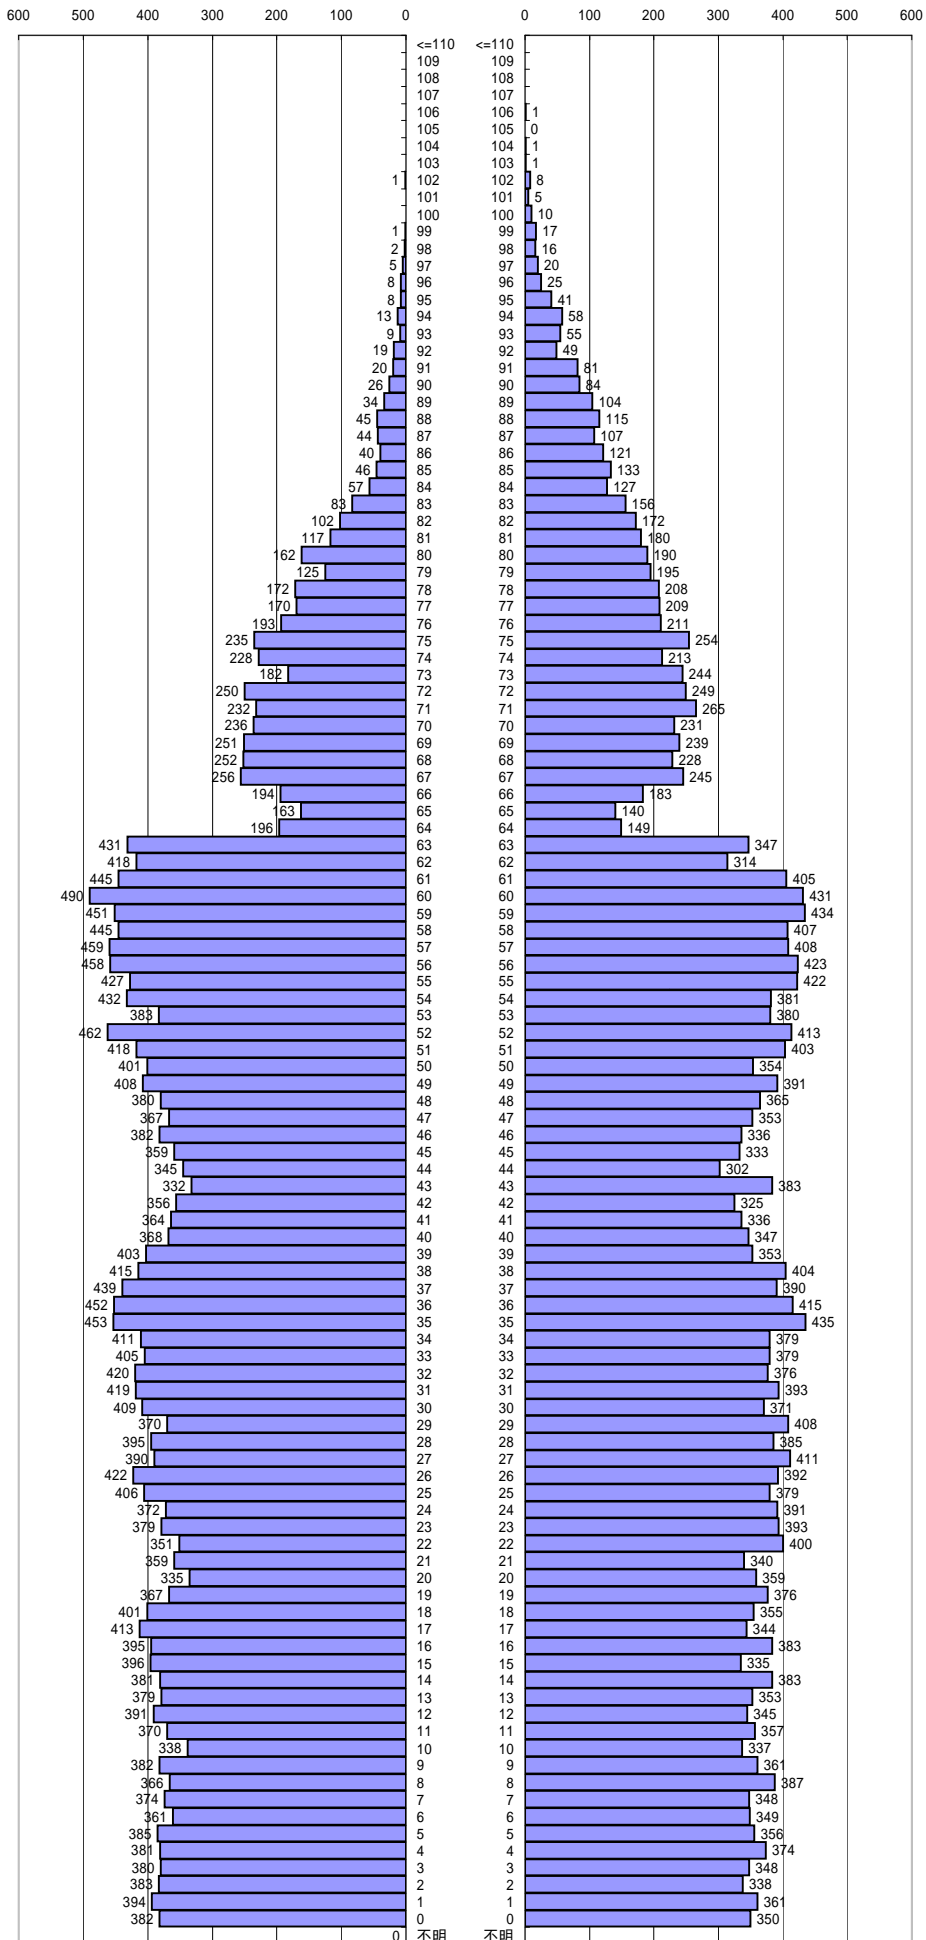

系満市人口ピラミッド

平成23年1月31日現在

(男)

(女)

年齢	男	女	合計
<=110	0	0	0
109	0	0	0
108	0	0	0
107	0	0	0
106	0	1	1
105	0	0	0
104	0	1	1
103	0	1	1
102	1	8	9
101	0	5	5
100	0	10	10
99	1	17	18
98	2	16	18
97	5	20	25
96	8	25	33
95	8	41	49
94	13	58	71
93	9	55	64
92	19	49	68
91	20	81	101
90	26	84	110
89	34	104	138
88	45	115	160
87	44	107	151
86	40	121	161
85	46	133	179
84	57	127	184
83	83	156	239
82	102	172	274
81	117	180	297
80	162	190	352
79	125	195	320
78	172	208	380
77	170	209	379
76	193	211	404
75	235	254	489
74	228	213	441
73	182	244	426
72	250	249	499
71	232	265	497
70	236	231	467
69	251	239	490
68	252	228	480
67	194	245	501
66	163	183	377
65	196	140	303
64	196	149	345
63	418	314	778
62	445	314	732
61	490	405	850
60	451	431	921
59	445	434	885
58	458	407	852
57	427	408	867
56	432	423	881
55	388	422	849
54	462	381	813
53	418	380	763
52	401	413	821
51	408	403	821
50	390	354	755
49	367	391	799
48	382	365	745
47	359	353	720
46	332	336	718
45	356	333	692
44	332	302	647
43	356	383	715
42	364	325	681
41	368	336	700
40	403	347	750
39	415	353	715
38	439	404	756
37	452	390	819
36	453	415	829
35	411	435	867
34	405	379	888
33	420	376	790
32	419	393	784
31	409	371	796
30	370	408	812
29	395	385	780
28	390	411	778
27	422	392	801
26	406	379	814
25	372	391	785
24	379	393	763
23	351	400	772
22	359	340	751
21	367	359	699
20	401	376	694
19	413	355	743
18	395	344	756
17	396	344	757
16	381	383	778
15	379	353	731
14	391	353	764
13	370	345	732
12	338	357	736
11	382	337	727
10	366	361	675
9	374	387	743
8	361	348	753
7	385	349	722
6	381	356	710
5	380	374	741
4	383	348	755
3	394	338	728
2	382	361	721
1	382	350	755
0	不明	不明	732
不明	0	0	0
合計	29,582	29,226	58,808