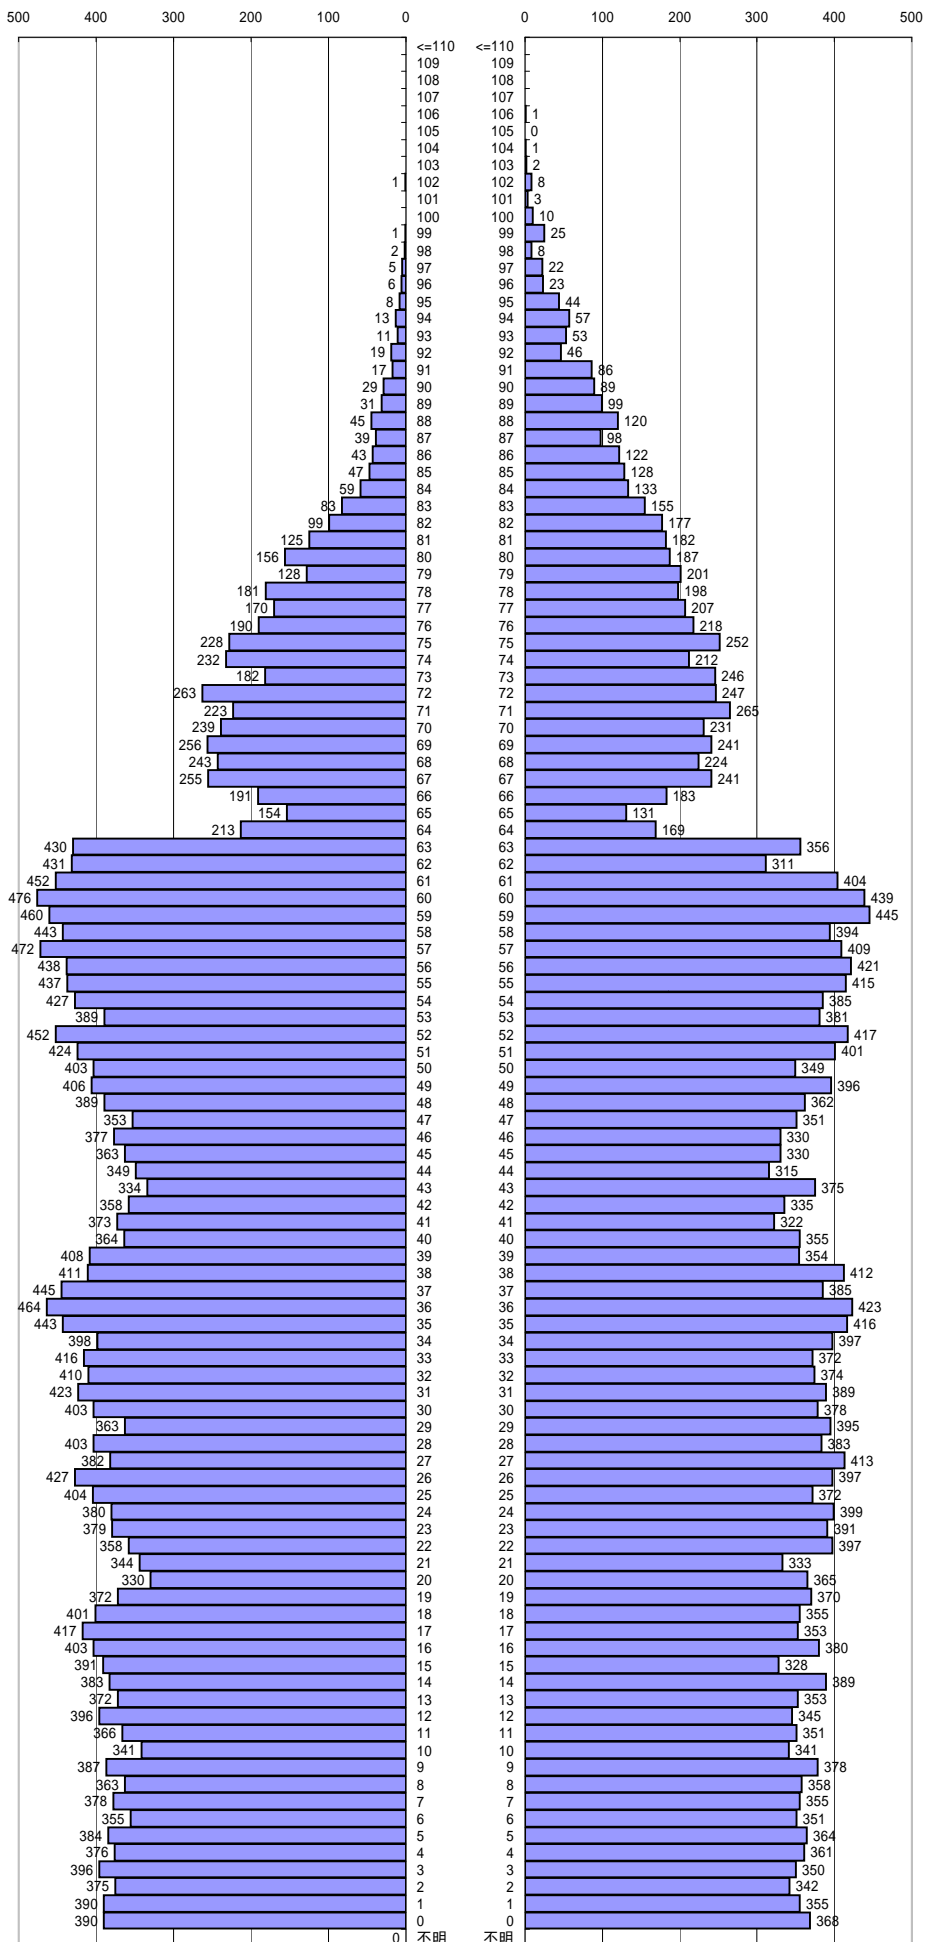

# 系満市人口ピラミッド

平成23年2月28日現在

(男)

(女)

年齢	男	女	合計
<=110	0	0	0
109	0	0	0
108	0	0	0
107	0	0	0
106	0	1	1
105	0	0	0
104	0	1	1
103	0	2	2
102	1	8	9
101	0	3	3
100	0	10	10
99	1	25	26
98	2	8	10
97	5	22	27
96	6	23	29
95	8	44	52
94	13	57	70
93	11	53	64
92	19	46	65
91	17	86	103
90	29	89	118
89	31	99	130
88	45	120	165
87	39	98	137
86	43	122	165
85	47	128	175
84	59	133	192
83	83	155	238
82	99	177	276
81	125	182	307
80	156	187	343
79	128	201	329
78	181	198	379
77	170	207	377
76	190	218	408
75	228	252	480
74	232	212	444
73	182	246	428
72	263	247	510
71	223	265	488
70	239	231	470
69	256	241	497
68	243	224	467
67	191	241	432
66	154	183	337
65	213	131	344
64	430	169	599
63	431	311	742
62	452	404	856
61	476	439	915
60	460	445	905
59	443	394	837
58	472	409	881
57	438	421	859
56	437	415	852
55	427	385	812
54	389	381	770
53	424	401	825
52	403	349	752
51	406	362	768
50	389	351	740
49	353	330	683
48	377	315	692
47	363	375	738
46	349	335	684
45	334	322	656
44	358	355	713
43	373	354	727
42	364	412	776
41	408	385	793
40	411	423	834
39	445	416	861
38	464	397	861
37	443	372	815
36	398	374	772
35	416	389	805
34	410	378	788
33	423	376	799
32	403	395	798
31	363	383	746
30	403	413	816
29	382	397	779
28	427	372	799
27	404	399	803
26	380	391	771
25	379	397	776
24	358	333	691
23	344	365	709
22	330	370	700
21	372	355	727
20	401	372	773
19	417	353	770
18	403	380	783
17	391	328	719
16	383	353	736
15	372	345	717
14	396	341	737
13	366	378	744
12	387	358	745
11	363	355	718
10	378	351	729
9	355	364	719
8	384	361	745
7	376	350	726
6	396	342	738
5	375	355	730
4	390	368	758
3	390	368	758
2	不明	不明	不明
1	不明	不明	不明
0	不明	不明	不明
不明	不明	不明	不明
合計	29,614	29,235	58,849