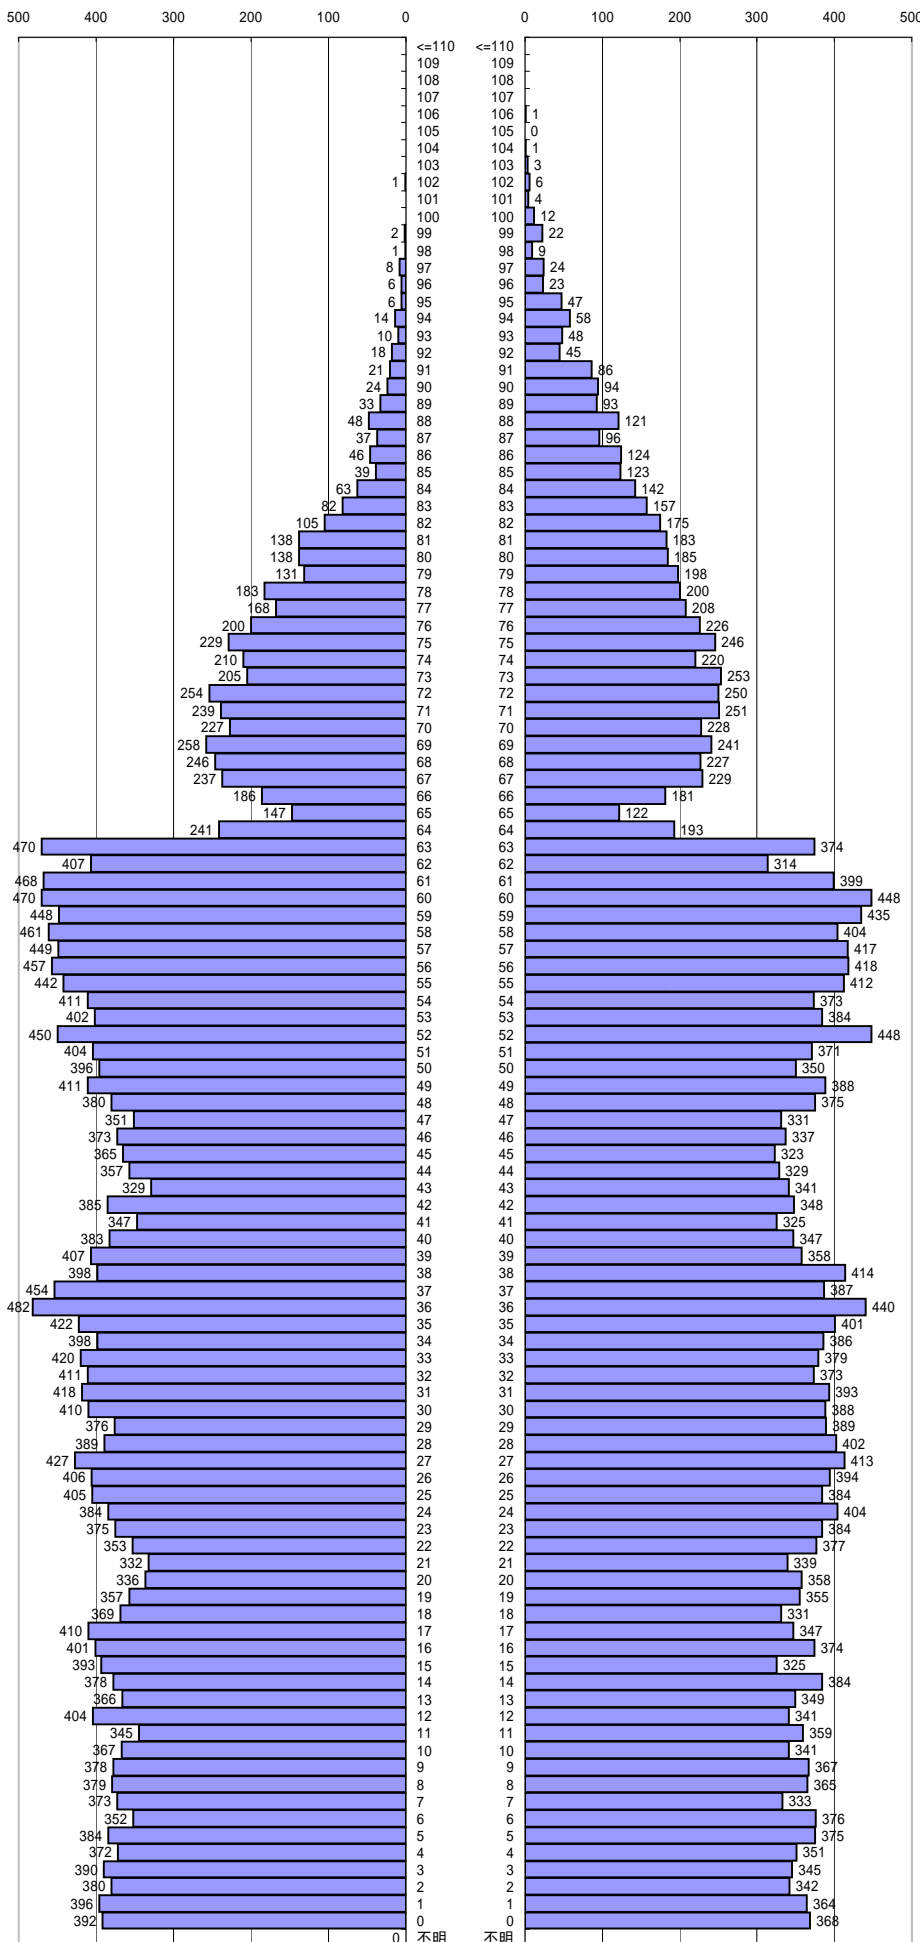

系満市人口ピラミッド

平成23年4月28日現在

(男)

(女)

| 年齢 | 男 | 女 | 合計 |
|-------|--------|--------|--------|
| <=110 | 0 | 0 | 0 |
| 109 | 0 | 0 | 0 |
| 108 | 0 | 0 | 0 |
| 107 | 0 | 0 | 0 |
| 106 | 0 | 1 | 1 |
| 105 | 0 | 0 | 0 |
| 104 | 0 | 1 | 1 |
| 103 | 0 | 3 | 3 |
| 102 | 1 | 6 | 7 |
| 101 | 0 | 4 | 4 |
| 100 | 0 | 12 | 12 |
| 99 | 2 | 22 | 24 |
| 98 | 1 | 9 | 10 |
| 97 | 8 | 24 | 32 |
| 96 | 6 | 23 | 29 |
| 95 | 6 | 47 | 53 |
| 94 | 14 | 58 | 72 |
| 93 | 10 | 48 | 58 |
| 92 | 18 | 45 | 63 |
| 91 | 21 | 86 | 107 |
| 90 | 24 | 94 | 118 |
| 89 | 33 | 93 | 126 |
| 88 | 48 | 121 | 169 |
| 87 | 37 | 96 | 133 |
| 86 | 46 | 124 | 170 |
| 85 | 39 | 123 | 162 |
| 84 | 63 | 142 | 205 |
| 83 | 82 | 157 | 239 |
| 82 | 105 | 175 | 280 |
| 81 | 138 | 183 | 321 |
| 80 | 138 | 185 | 323 |
| 79 | 131 | 198 | 329 |
| 78 | 183 | 200 | 383 |
| 77 | 168 | 208 | 376 |
| 76 | 200 | 226 | 426 |
| 75 | 229 | 246 | 475 |
| 74 | 210 | 220 | 430 |
| 73 | 205 | 253 | 458 |
| 72 | 254 | 250 | 504 |
| 71 | 239 | 251 | 490 |
| 70 | 227 | 228 | 455 |
| 69 | 258 | 241 | 499 |
| 68 | 246 | 227 | 473 |
| 67 | 237 | 229 | 466 |
| 66 | 186 | 181 | 367 |
| 65 | 147 | 122 | 269 |
| 64 | 241 | 193 | 434 |
| 63 | 407 | 314 | 721 |
| 62 | 468 | 399 | 867 |
| 61 | 470 | 448 | 918 |
| 60 | 448 | 435 | 883 |
| 59 | 461 | 404 | 865 |
| 58 | 449 | 417 | 866 |
| 57 | 457 | 418 | 875 |
| 56 | 442 | 412 | 854 |
| 55 | 411 | 373 | 784 |
| 54 | 402 | 384 | 786 |
| 53 | 450 | 448 | 898 |
| 52 | 396 | 371 | 767 |
| 51 | 411 | 388 | 799 |
| 50 | 380 | 375 | 755 |
| 49 | 351 | 331 | 682 |
| 48 | 373 | 337 | 710 |
| 47 | 365 | 323 | 688 |
| 46 | 357 | 329 | 686 |
| 45 | 329 | 341 | 670 |
| 44 | 385 | 348 | 733 |
| 43 | 347 | 325 | 672 |
| 42 | 383 | 347 | 730 |
| 41 | 407 | 358 | 765 |
| 40 | 398 | 414 | 812 |
| 39 | 454 | 387 | 841 |
| 38 | 482 | 440 | 922 |
| 37 | 422 | 401 | 823 |
| 36 | 398 | 386 | 784 |
| 35 | 420 | 379 | 799 |
| 34 | 411 | 373 | 784 |
| 33 | 418 | 393 | 811 |
| 32 | 410 | 388 | 798 |
| 31 | 376 | 389 | 765 |
| 30 | 389 | 402 | 791 |
| 29 | 427 | 413 | 840 |
| 28 | 406 | 394 | 800 |
| 27 | 405 | 384 | 789 |
| 26 | 384 | 404 | 788 |
| 25 | 375 | 384 | 759 |
| 24 | 353 | 377 | 730 |
| 23 | 332 | 339 | 671 |
| 22 | 336 | 358 | 694 |
| 21 | 357 | 355 | 712 |
| 20 | 369 | 331 | 700 |
| 19 | 410 | 347 | 757 |
| 18 | 401 | 374 | 775 |
| 17 | 393 | 325 | 718 |
| 16 | 378 | 349 | 727 |
| 15 | 366 | 341 | 707 |
| 14 | 404 | 359 | 763 |
| 13 | 367 | 341 | 708 |
| 12 | 378 | 367 | 745 |
| 11 | 379 | 365 | 744 |
| 10 | 373 | 376 | 749 |
| 9 | 352 | 375 | 727 |
| 8 | 384 | 351 | 735 |
| 7 | 372 | 345 | 717 |
| 6 | 390 | 372 | 762 |
| 5 | 380 | 342 | 722 |
| 4 | 396 | 364 | 760 |
| 3 | 392 | 368 | 760 |
| 2 | 不明 | 不明 | 不明 |
| 1 | 不明 | 不明 | 不明 |
| 0 | 不明 | 不明 | 不明 |
| 合計 | 29,606 | 29,201 | 58,807 |