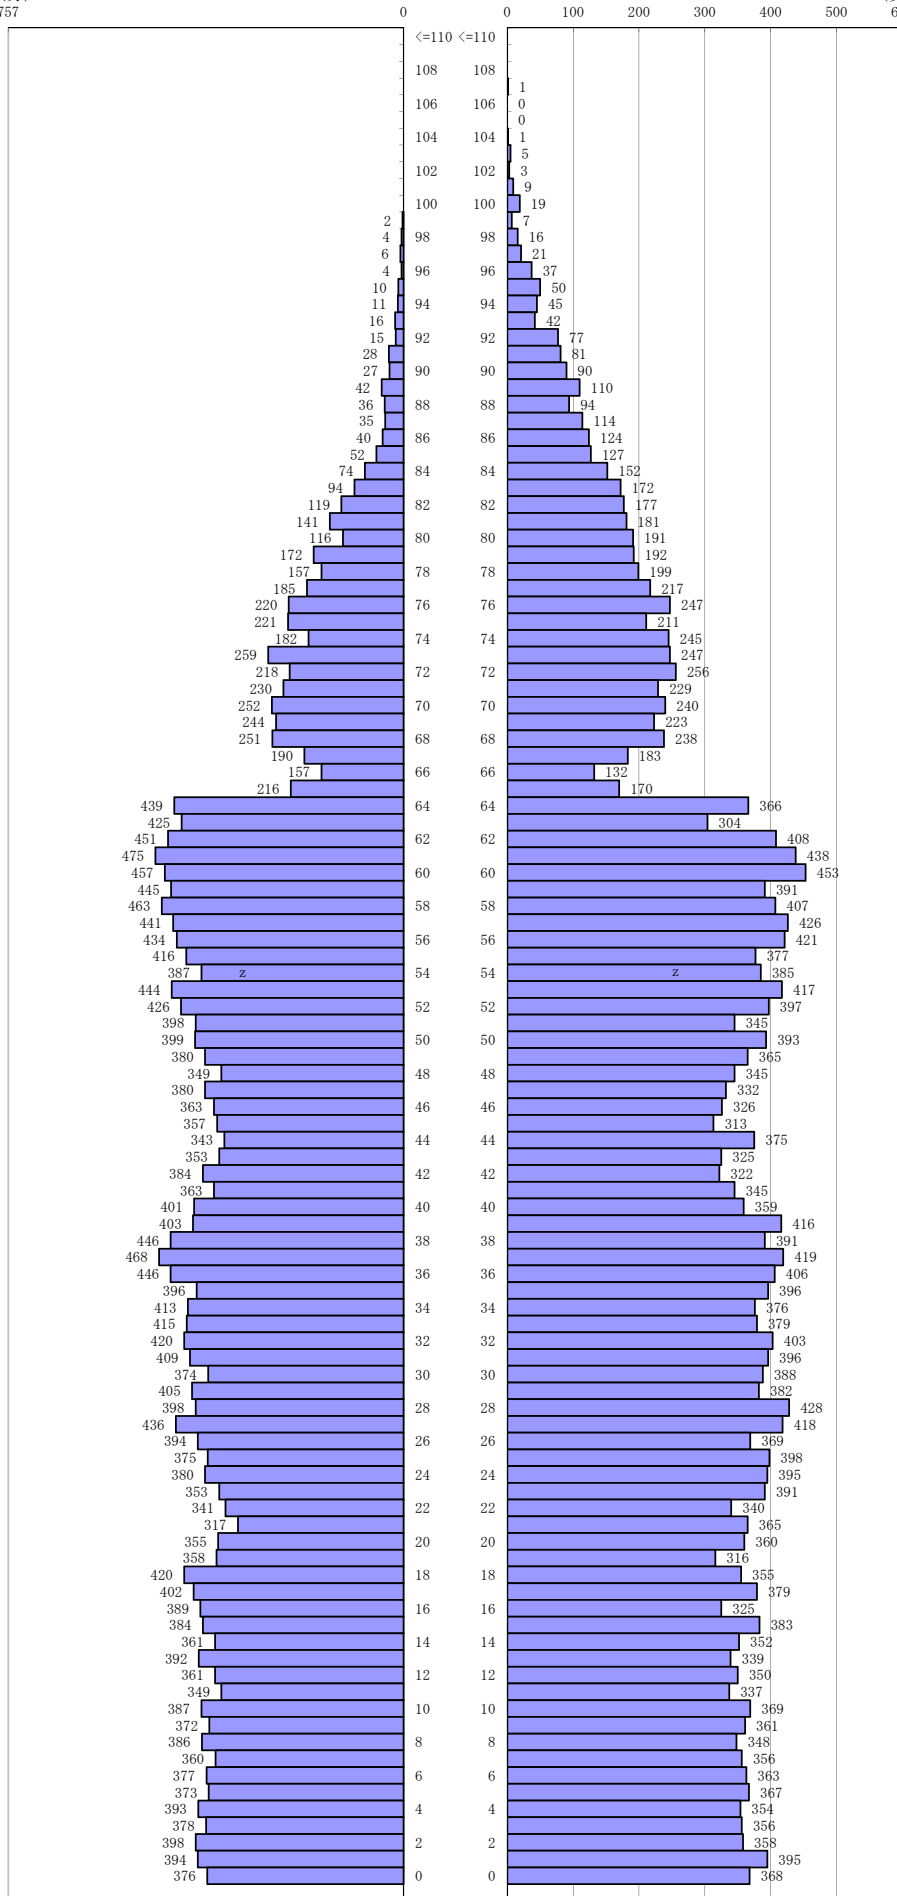

☆☆☆ 糸満市人口ピラミッド ☆☆☆

平成24年2月29日現在

(男)
757

(女)
600

年齢	男	女	合計
<=110	0	0	0
108	0	0	0
106	0	0	0
104	0	1	1
102	0	1	1
100	5	3	8
98	9	19	28
96	16	21	37
94	37	50	87
92	45	42	87
90	77	81	158
88	94	110	204
86	114	124	238
84	127	152	279
82	172	177	349
80	181	191	372
78	192	199	391
76	217	247	464
74	211	247	458
72	245	256	501
70	229	240	469
68	223	238	461
66	183	170	353
64	366	304	670
62	408	438	846
60	453	391	844
58	407	426	833
56	421	377	798
54	385	417	802
52	397	345	742
50	393	365	758
48	345	332	677
46	326	313	639
44	375	325	700
42	322	345	667
40	359	391	750
38	416	391	807
36	419	406	825
34	396	376	772
32	403	396	799
30	388	382	770
28	428	369	797
26	418	398	816
24	395	391	786
22	340	365	705
20	360	316	676
18	355	379	734
16	325	383	708
14	352	339	691
12	350	337	687
10	369	361	730
8	348	356	704
6	363	367	730
4	354	356	710
2	358	395	753
0	368	395	763
不明	0	0	0
合計	29,753	29,457	59,210