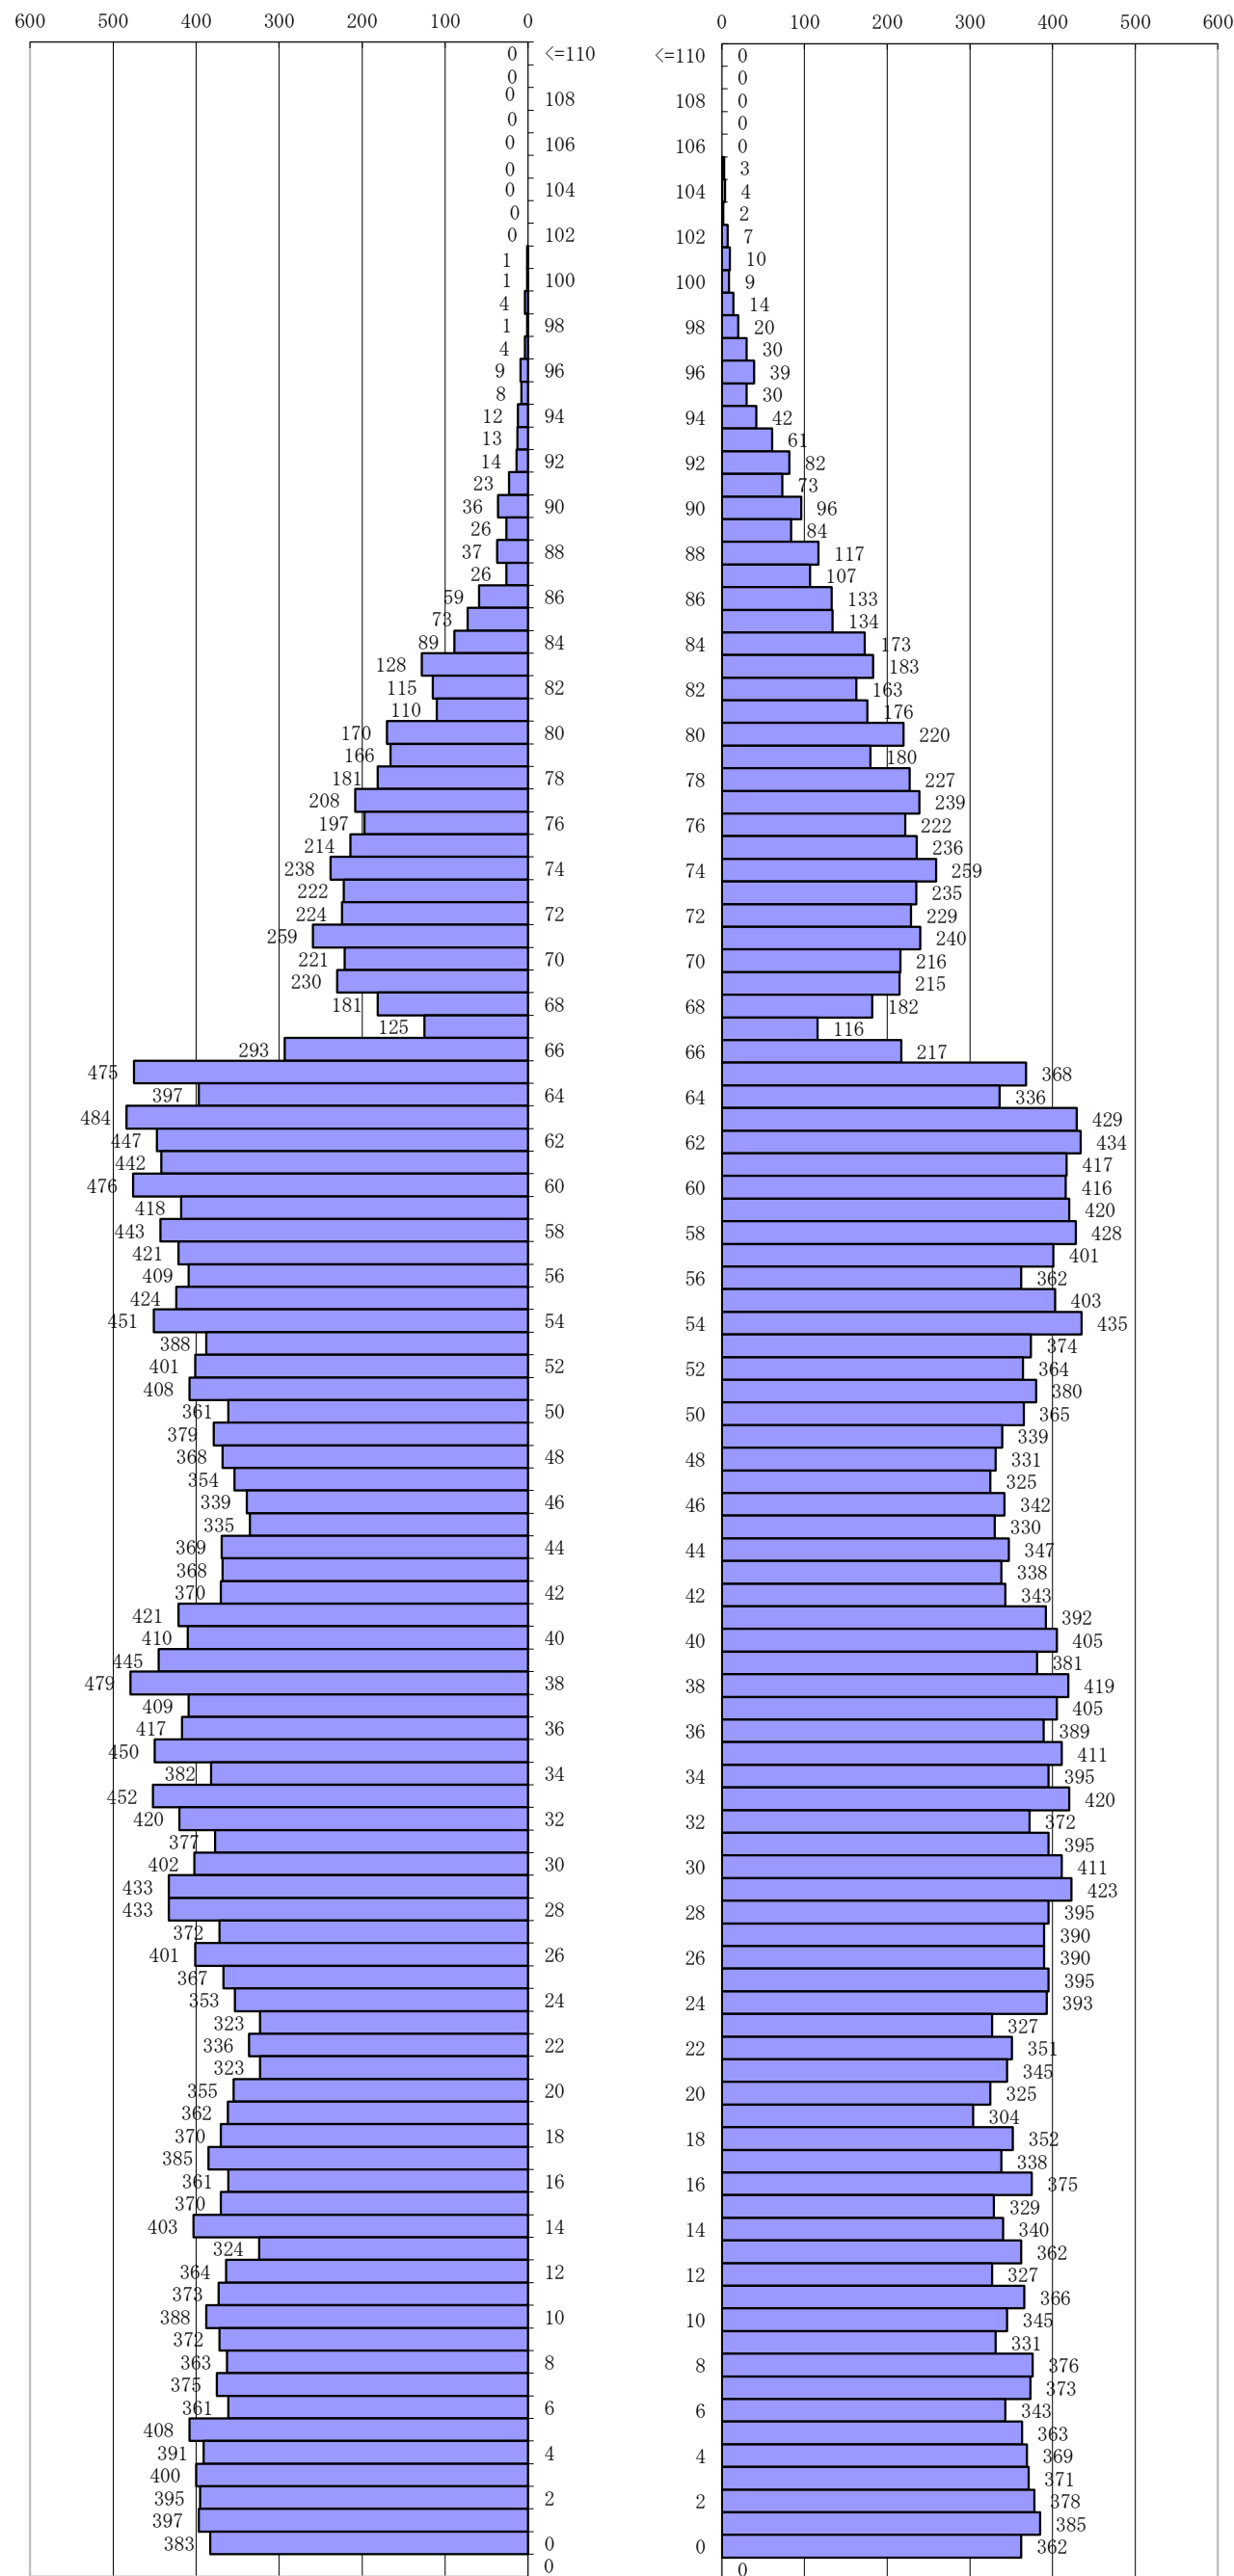

☆☆☆ 糸満市人口ピラミッド ☆☆☆

(男)

(女)

平成25年6月30日現在

| 年齢 | 男 | 女 | 合計 |
|-------|--------|--------|--------|
| <=110 | 0 | 0 | 0 |
| 109 | 0 | 0 | 0 |
| 108 | 0 | 0 | 0 |
| 107 | 0 | 0 | 0 |
| 106 | 0 | 0 | 0 |
| 105 | 0 | 3 | 3 |
| 104 | 0 | 4 | 4 |
| 103 | 0 | 2 | 2 |
| 102 | 0 | 7 | 7 |
| 101 | 1 | 10 | 11 |
| 100 | 1 | 9 | 10 |
| 99 | 4 | 14 | 18 |
| 98 | 1 | 20 | 21 |
| 97 | 4 | 30 | 34 |
| 96 | 9 | 39 | 48 |
| 95 | 8 | 30 | 38 |
| 94 | 12 | 42 | 54 |
| 93 | 13 | 61 | 74 |
| 92 | 14 | 82 | 96 |
| 91 | 23 | 73 | 96 |
| 90 | 36 | 96 | 132 |
| 89 | 26 | 84 | 110 |
| 88 | 37 | 117 | 154 |
| 87 | 26 | 107 | 133 |
| 86 | 59 | 133 | 192 |
| 85 | 73 | 134 | 207 |
| 84 | 89 | 173 | 262 |
| 83 | 128 | 183 | 311 |
| 82 | 115 | 163 | 278 |
| 81 | 110 | 176 | 286 |
| 80 | 170 | 220 | 390 |
| 79 | 166 | 180 | 346 |
| 78 | 181 | 227 | 408 |
| 77 | 208 | 239 | 447 |
| 76 | 197 | 222 | 419 |
| 75 | 214 | 236 | 450 |
| 74 | 238 | 259 | 497 |
| 73 | 222 | 235 | 457 |
| 72 | 224 | 229 | 453 |
| 71 | 259 | 240 | 499 |
| 70 | 221 | 216 | 437 |
| 69 | 230 | 215 | 445 |
| 68 | 181 | 182 | 363 |
| 67 | 125 | 116 | 241 |
| 66 | 293 | 217 | 510 |
| 65 | 475 | 368 | 843 |
| 64 | 397 | 336 | 733 |
| 63 | 484 | 429 | 913 |
| 62 | 447 | 434 | 881 |
| 61 | 442 | 417 | 859 |
| 60 | 476 | 416 | 892 |
| 59 | 418 | 420 | 838 |
| 58 | 443 | 428 | 871 |
| 57 | 421 | 401 | 822 |
| 56 | 409 | 362 | 771 |
| 55 | 424 | 403 | 827 |
| 54 | 451 | 435 | 886 |
| 53 | 388 | 374 | 762 |
| 52 | 401 | 364 | 765 |
| 51 | 408 | 380 | 788 |
| 50 | 361 | 365 | 726 |
| 49 | 379 | 339 | 718 |
| 48 | 368 | 331 | 699 |
| 47 | 354 | 325 | 679 |
| 46 | 339 | 342 | 681 |
| 45 | 335 | 330 | 665 |
| 44 | 369 | 347 | 716 |
| 43 | 368 | 338 | 706 |
| 42 | 370 | 343 | 713 |
| 41 | 421 | 392 | 813 |
| 40 | 410 | 405 | 815 |
| 39 | 445 | 381 | 826 |
| 38 | 479 | 419 | 898 |
| 37 | 409 | 405 | 814 |
| 36 | 417 | 389 | 806 |
| 35 | 450 | 411 | 861 |
| 34 | 382 | 395 | 777 |
| 33 | 452 | 420 | 872 |
| 32 | 420 | 372 | 792 |
| 31 | 377 | 395 | 772 |
| 30 | 402 | 411 | 813 |
| 29 | 433 | 423 | 856 |
| 28 | 433 | 395 | 828 |
| 27 | 372 | 390 | 762 |
| 26 | 401 | 390 | 791 |
| 25 | 367 | 395 | 762 |
| 24 | 353 | 393 | 746 |
| 23 | 323 | 327 | 650 |
| 22 | 336 | 351 | 687 |
| 21 | 323 | 345 | 668 |
| 20 | 355 | 325 | 680 |
| 19 | 362 | 304 | 666 |
| 18 | 370 | 352 | 722 |
| 17 | 385 | 338 | 723 |
| 16 | 361 | 375 | 736 |
| 15 | 370 | 329 | 699 |
| 14 | 403 | 340 | 743 |
| 13 | 324 | 362 | 686 |
| 12 | 364 | 327 | 691 |
| 11 | 373 | 366 | 739 |
| 10 | 388 | 345 | 733 |
| 9 | 372 | 331 | 703 |
| 8 | 363 | 376 | 739 |
| 7 | 375 | 373 | 748 |
| 6 | 361 | 343 | 704 |
| 5 | 408 | 363 | 771 |
| 4 | 391 | 369 | 760 |
| 3 | 400 | 371 | 771 |
| 2 | 395 | 378 | 773 |
| 1 | 397 | 385 | 782 |
| 0 | 383 | 362 | 745 |
| 不明 | 0 | 0 | 0 |
| 合計 | 29,950 | 29,670 | 59,620 |