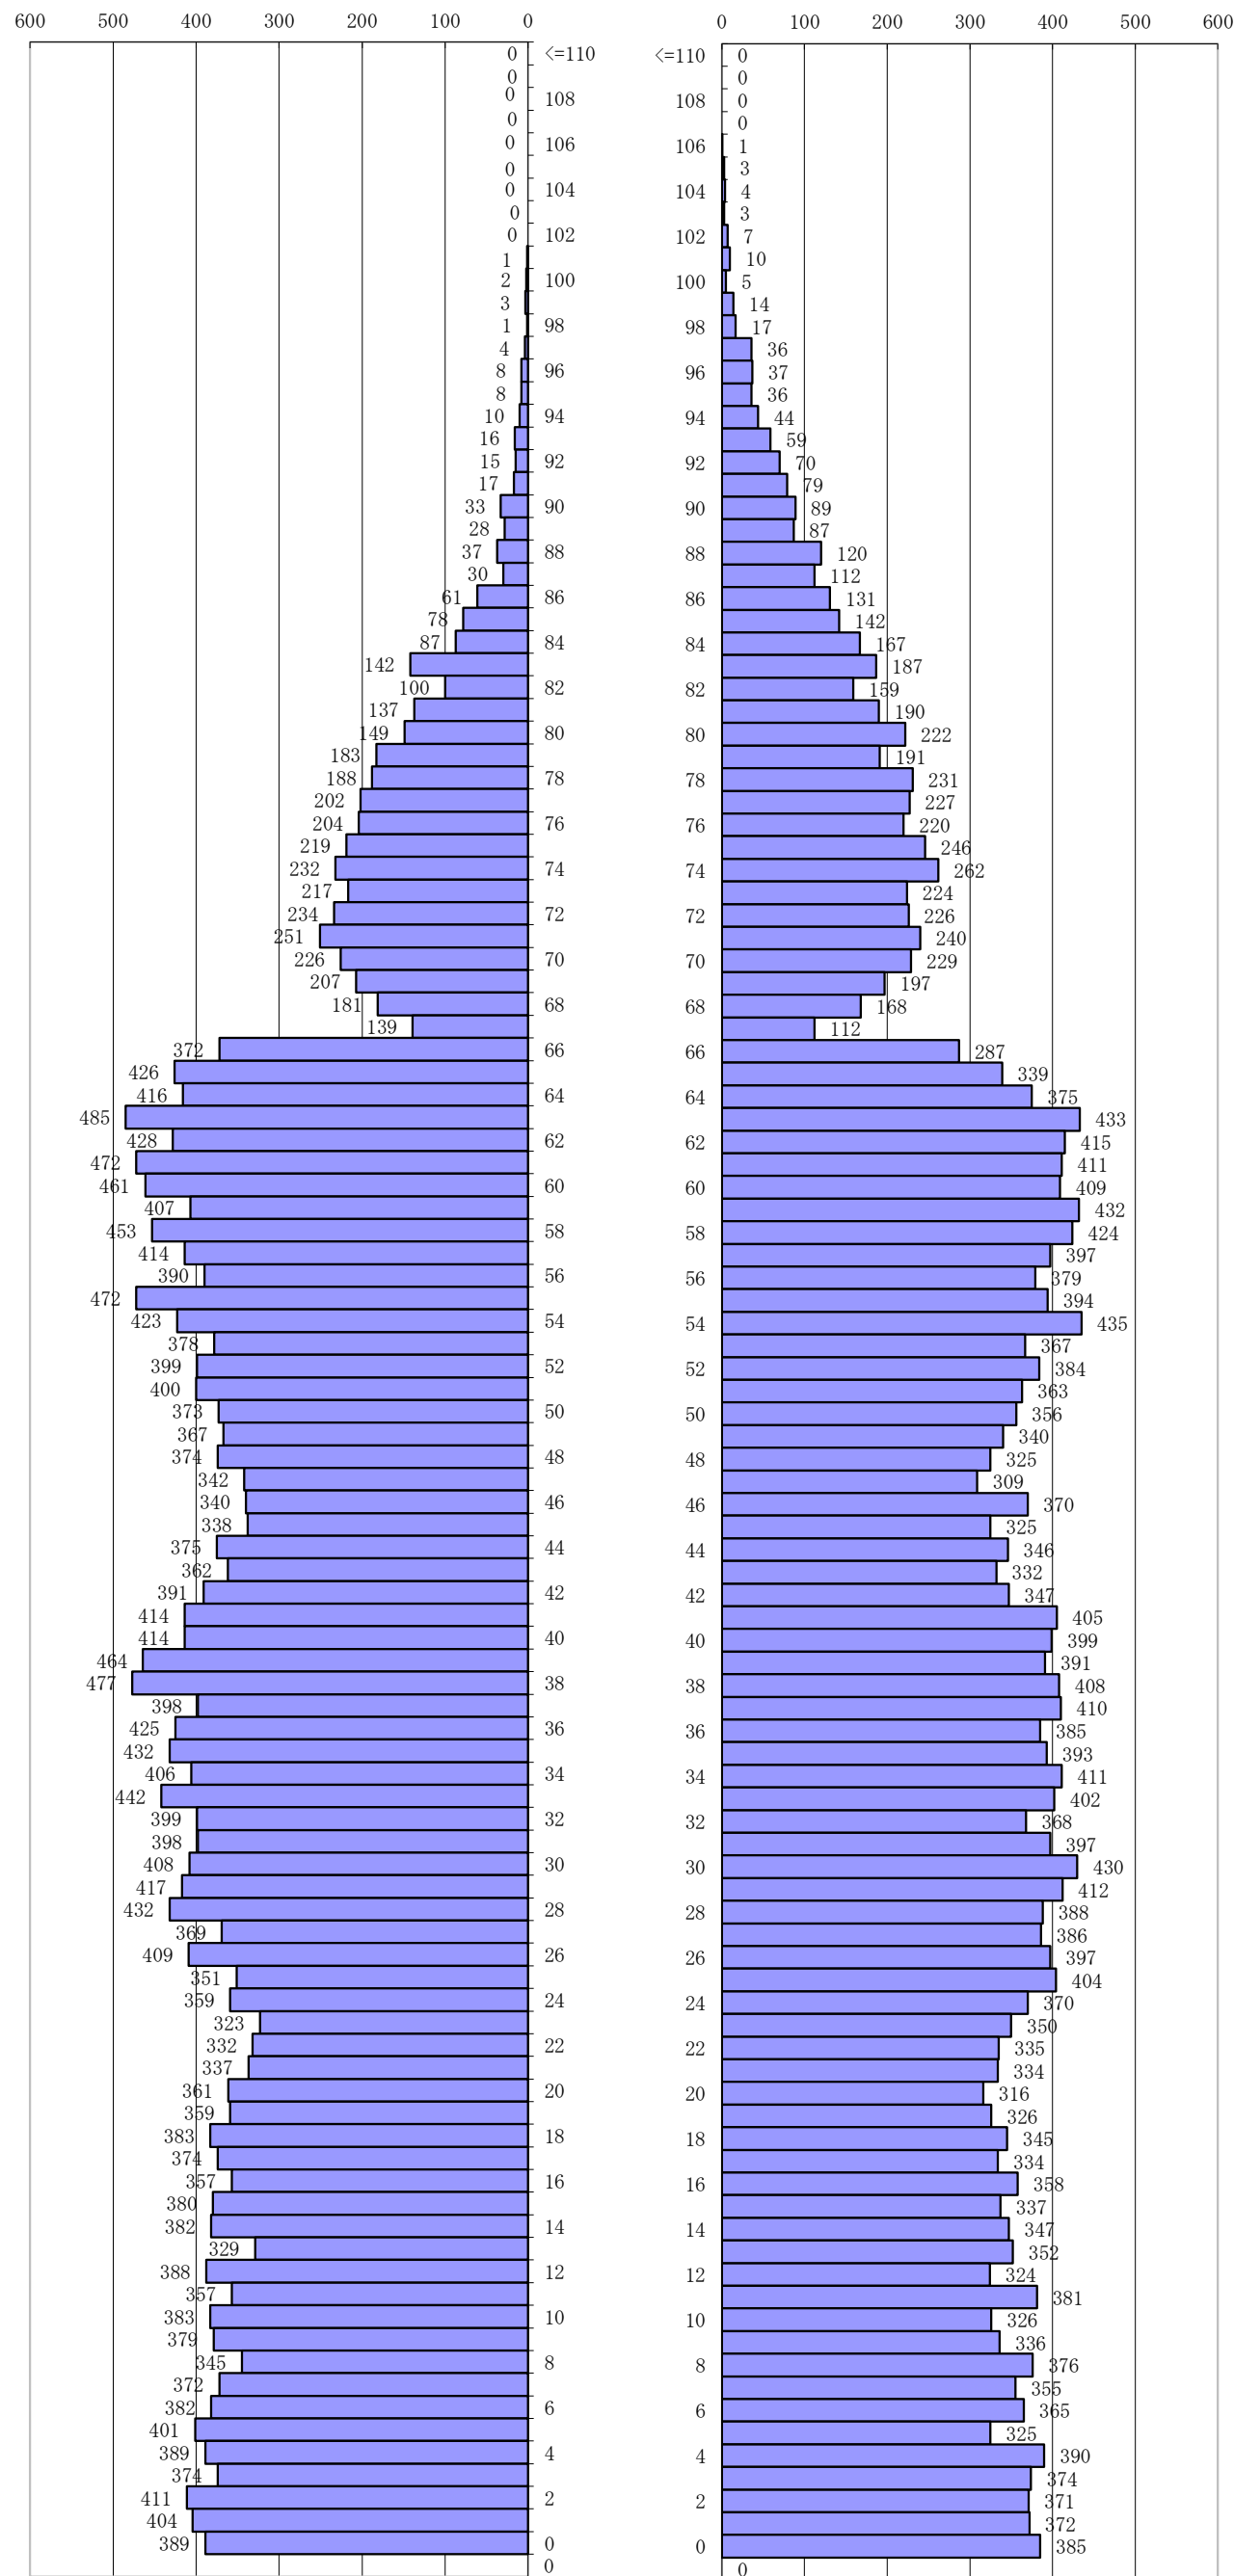

☆☆☆ 糸満市人口ピラミッド ☆☆☆

(男)

(女)

平成25年9月30日現在

| 年齢    | 男      | 女      | 合計     |
|-------|--------|--------|--------|
| <=110 | 0      | 0      | 0      |
| 109   | 0      | 0      | 0      |
| 108   | 0      | 0      | 0      |
| 107   | 0      | 0      | 0      |
| 106   | 0      | 1      | 1      |
| 105   | 0      | 3      | 3      |
| 104   | 0      | 4      | 4      |
| 103   | 0      | 3      | 3      |
| 102   | 0      | 7      | 7      |
| 101   | 1      | 10     | 11     |
| 100   | 2      | 5      | 7      |
| 99    | 3      | 14     | 17     |
| 98    | 1      | 17     | 18     |
| 97    | 4      | 36     | 40     |
| 96    | 8      | 37     | 45     |
| 95    | 8      | 36     | 44     |
| 94    | 10     | 44     | 54     |
| 93    | 16     | 59     | 75     |
| 92    | 15     | 70     | 85     |
| 91    | 17     | 79     | 96     |
| 90    | 33     | 89     | 122    |
| 89    | 28     | 87     | 115    |
| 88    | 37     | 120    | 157    |
| 87    | 30     | 112    | 142    |
| 86    | 61     | 131    | 192    |
| 85    | 78     | 142    | 220    |
| 84    | 87     | 167    | 254    |
| 83    | 142    | 187    | 329    |
| 82    | 100    | 159    | 259    |
| 81    | 137    | 190    | 327    |
| 80    | 149    | 222    | 371    |
| 79    | 183    | 191    | 374    |
| 78    | 188    | 231    | 419    |
| 77    | 202    | 227    | 429    |
| 76    | 204    | 220    | 424    |
| 75    | 219    | 246    | 465    |
| 74    | 232    | 262    | 494    |
| 73    | 217    | 224    | 441    |
| 72    | 234    | 226    | 460    |
| 71    | 251    | 240    | 491    |
| 70    | 226    | 229    | 455    |
| 69    | 207    | 197    | 404    |
| 68    | 181    | 168    | 349    |
| 67    | 139    | 112    | 251    |
| 66    | 372    | 287    | 659    |
| 65    | 426    | 339    | 765    |
| 64    | 416    | 375    | 791    |
| 63    | 485    | 433    | 918    |
| 62    | 428    | 415    | 843    |
| 61    | 472    | 411    | 883    |
| 60    | 461    | 409    | 870    |
| 59    | 407    | 432    | 839    |
| 58    | 453    | 424    | 877    |
| 57    | 414    | 397    | 811    |
| 56    | 390    | 379    | 769    |
| 55    | 472    | 394    | 866    |
| 54    | 423    | 435    | 858    |
| 53    | 378    | 367    | 745    |
| 52    | 399    | 384    | 783    |
| 51    | 400    | 363    | 763    |
| 50    | 373    | 356    | 729    |
| 49    | 367    | 340    | 707    |
| 48    | 374    | 325    | 699    |
| 47    | 342    | 309    | 651    |
| 46    | 340    | 370    | 710    |
| 45    | 338    | 325    | 663    |
| 44    | 375    | 346    | 721    |
| 43    | 362    | 332    | 694    |
| 42    | 391    | 347    | 738    |
| 41    | 414    | 405    | 819    |
| 40    | 414    | 399    | 813    |
| 39    | 464    | 391    | 855    |
| 38    | 477    | 408    | 885    |
| 37    | 398    | 410    | 808    |
| 36    | 425    | 385    | 810    |
| 35    | 432    | 393    | 825    |
| 34    | 406    | 411    | 817    |
| 33    | 442    | 402    | 844    |
| 32    | 399    | 368    | 767    |
| 31    | 398    | 397    | 795    |
| 30    | 408    | 430    | 838    |
| 29    | 417    | 412    | 829    |
| 28    | 432    | 388    | 820    |
| 27    | 369    | 386    | 755    |
| 26    | 409    | 397    | 806    |
| 25    | 351    | 404    | 755    |
| 24    | 359    | 370    | 729    |
| 23    | 323    | 350    | 673    |
| 22    | 332    | 335    | 667    |
| 21    | 337    | 334    | 671    |
| 20    | 361    | 316    | 677    |
| 19    | 359    | 326    | 685    |
| 18    | 383    | 345    | 728    |
| 17    | 374    | 334    | 708    |
| 16    | 357    | 358    | 715    |
| 15    | 380    | 337    | 717    |
| 14    | 382    | 347    | 729    |
| 13    | 329    | 352    | 681    |
| 12    | 388    | 324    | 712    |
| 11    | 357    | 381    | 738    |
| 10    | 383    | 326    | 709    |
| 9     | 379    | 336    | 715    |
| 8     | 345    | 376    | 721    |
| 7     | 372    | 355    | 727    |
| 6     | 382    | 365    | 747    |
| 5     | 401    | 325    | 726    |
| 4     | 389    | 390    | 779    |
| 3     | 374    | 374    | 748    |
| 2     | 411    | 371    | 782    |
| 1     | 404    | 372    | 776    |
| 0     | 389    | 385    | 774    |
| 不明    | 0      | 0      | 0      |
| 合計    | 30,013 | 29,668 | 59,681 |