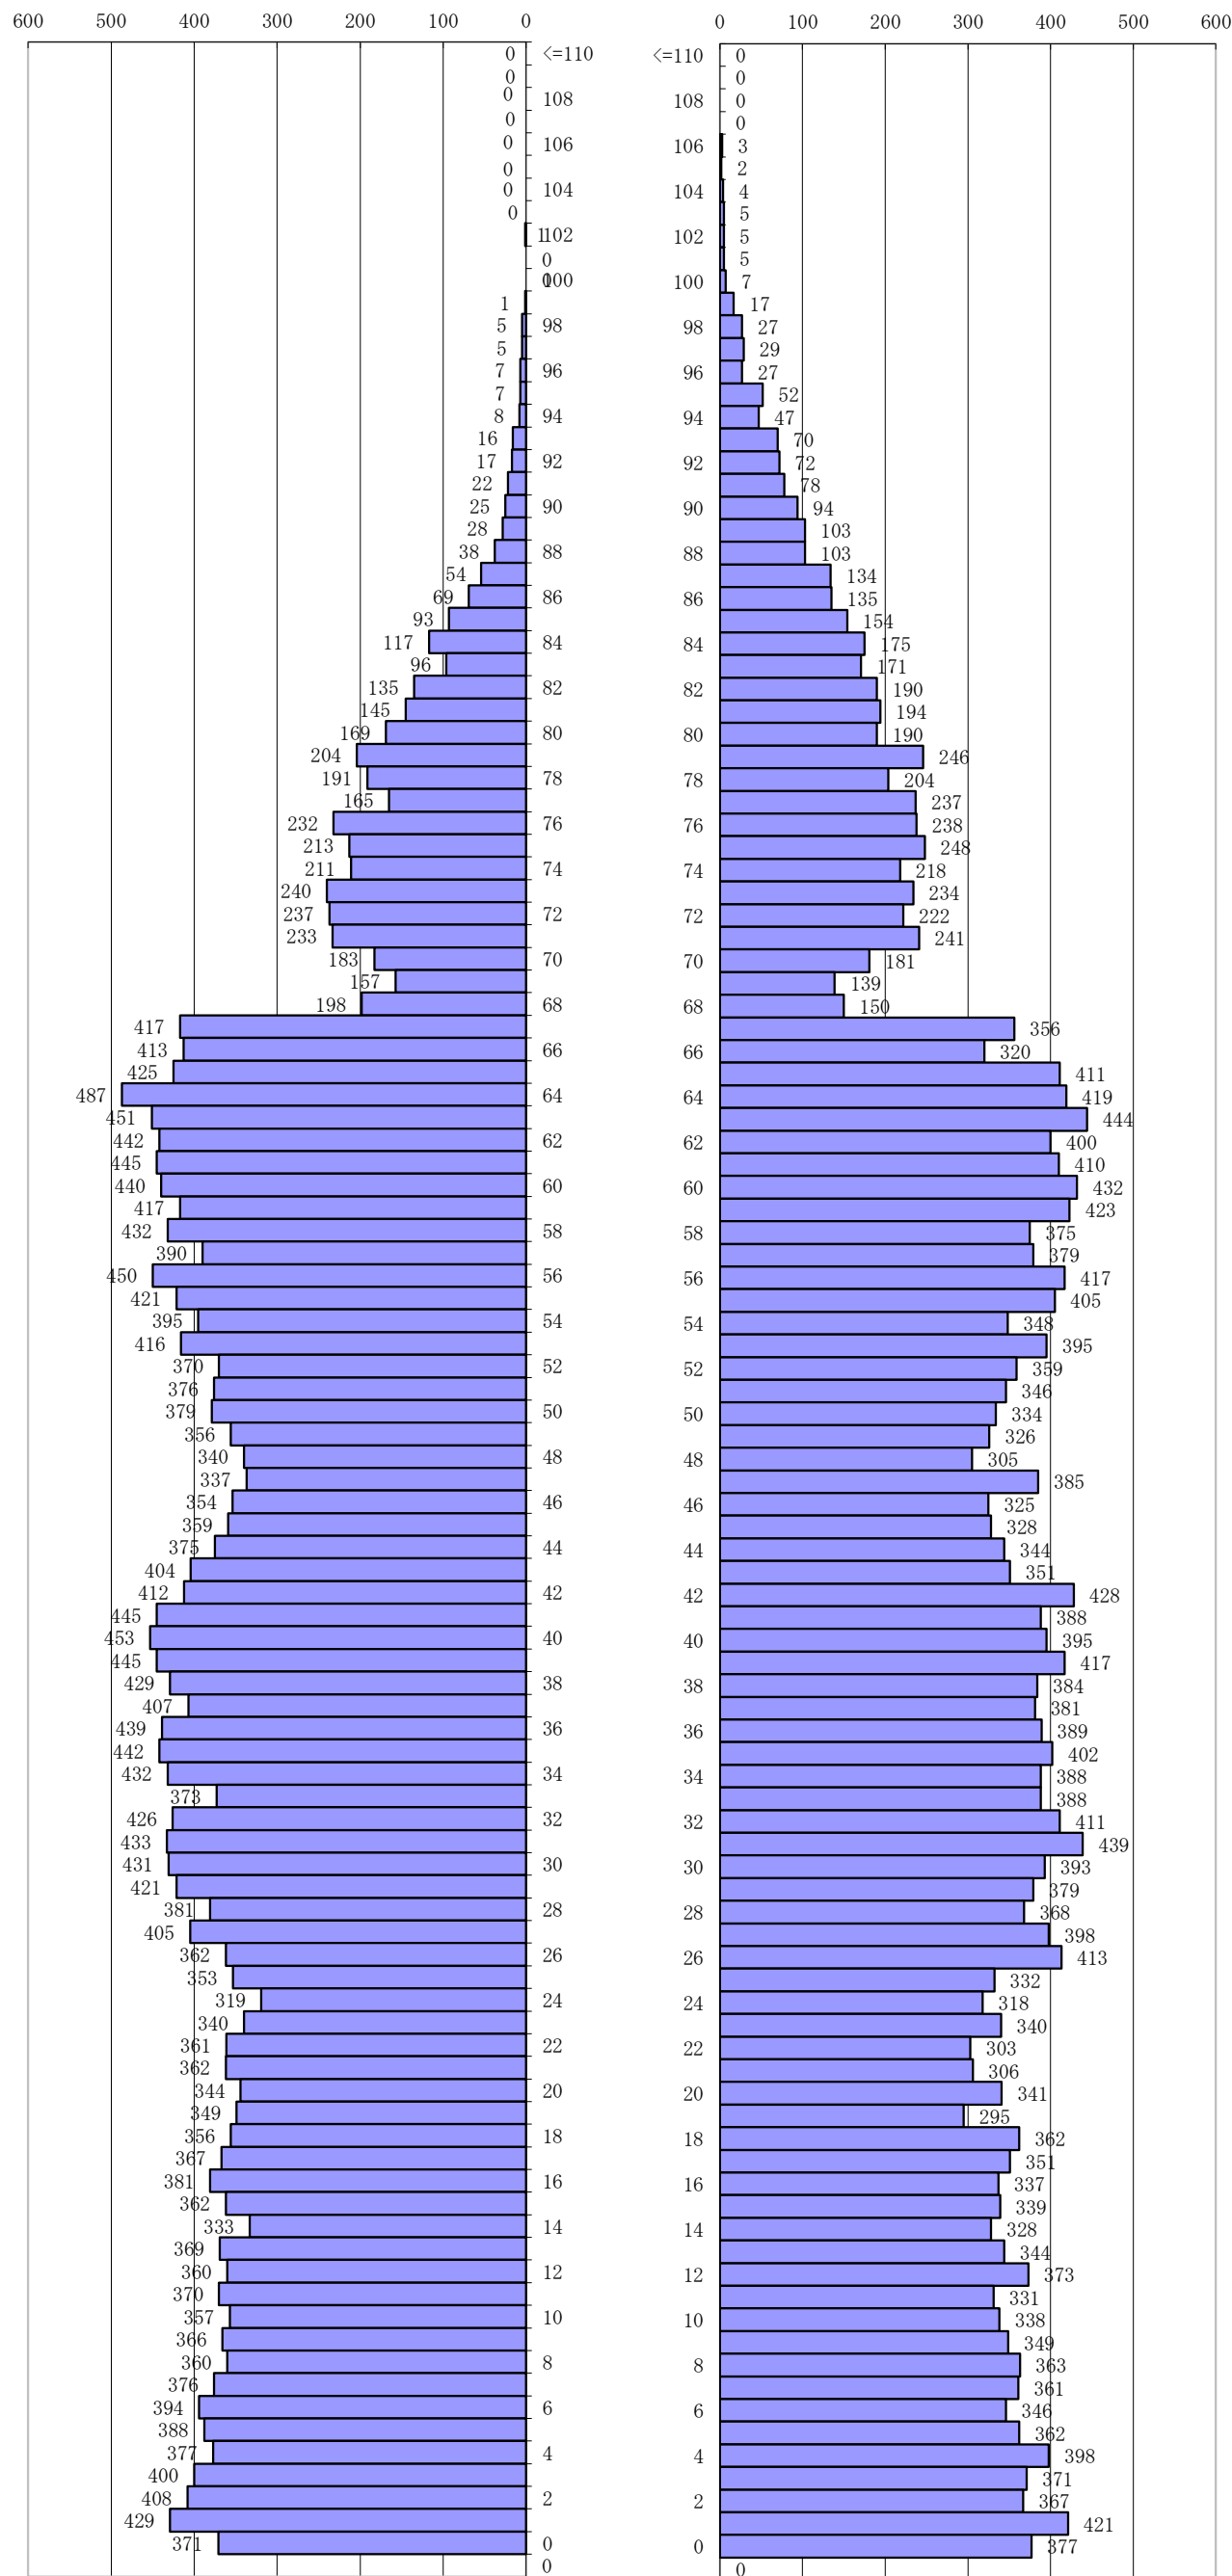

☆☆☆ 糸満市人口ピラミッド ☆☆☆

(男)

(女)

平成27年1月31日現在

年齢	男	女	合計
<=110	0	0	0
109	0	0	0
108	0	0	0
107	0	0	0
106	0	3	3
105	0	2	2
104	0	4	4
103	0	5	5
102	1	5	6
101	0	5	5
100	0	7	7
99	1	17	18
98	5	27	32
97	5	29	34
96	7	27	34
95	7	52	59
94	8	47	55
93	16	70	86
92	17	72	89
91	22	78	100
90	25	94	119
89	28	103	131
88	38	103	141
87	54	134	188
86	69	135	204
85	93	154	247
84	117	175	292
83	96	171	267
82	135	190	325
81	145	194	339
80	169	190	359
79	204	246	450
78	191	204	395
77	165	237	402
76	232	238	470
75	213	248	461
74	211	218	429
73	240	234	474
72	237	222	459
71	233	241	474
70	183	181	364
69	157	139	296
68	198	150	348
67	417	356	773
66	413	320	733
65	425	411	836
64	487	419	906
63	451	444	895
62	442	400	842
61	445	410	855
60	440	432	872
59	417	423	840
58	432	375	807
57	390	379	769
56	450	417	867
55	421	405	826
54	395	348	743
53	416	395	811
52	370	359	729
51	376	346	722
50	379	334	713
49	356	326	682
48	340	305	645
47	337	385	722
46	354	325	679
45	359	328	687
44	375	344	719
43	404	351	755
42	412	428	840
41	445	388	833
40	453	395	848
39	445	417	862
38	429	384	813
37	407	381	788
36	439	389	828
35	442	402	844
34	432	388	820
33	373	388	761
32	426	411	837
31	433	439	872
30	431	393	824
29	421	379	800
28	381	368	749
27	405	398	803
26	362	413	775
25	353	332	685
24	319	318	637
23	340	340	680
22	361	303	664
21	362	306	668
20	344	341	685
19	349	295	644
18	356	362	718
17	367	351	718
16	381	337	718
15	362	339	701
14	333	328	661
13	369	344	713
12	360	373	733
11	370	331	701
10	357	338	695
9	366	349	715
8	360	363	723
7	376	361	737
6	394	346	740
5	388	362	750
4	377	398	775
3	400	371	771
2	408	367	775
1	429	421	850
0	371	377	748
不明	0	0	0
合計	30,301	29,802	60,103