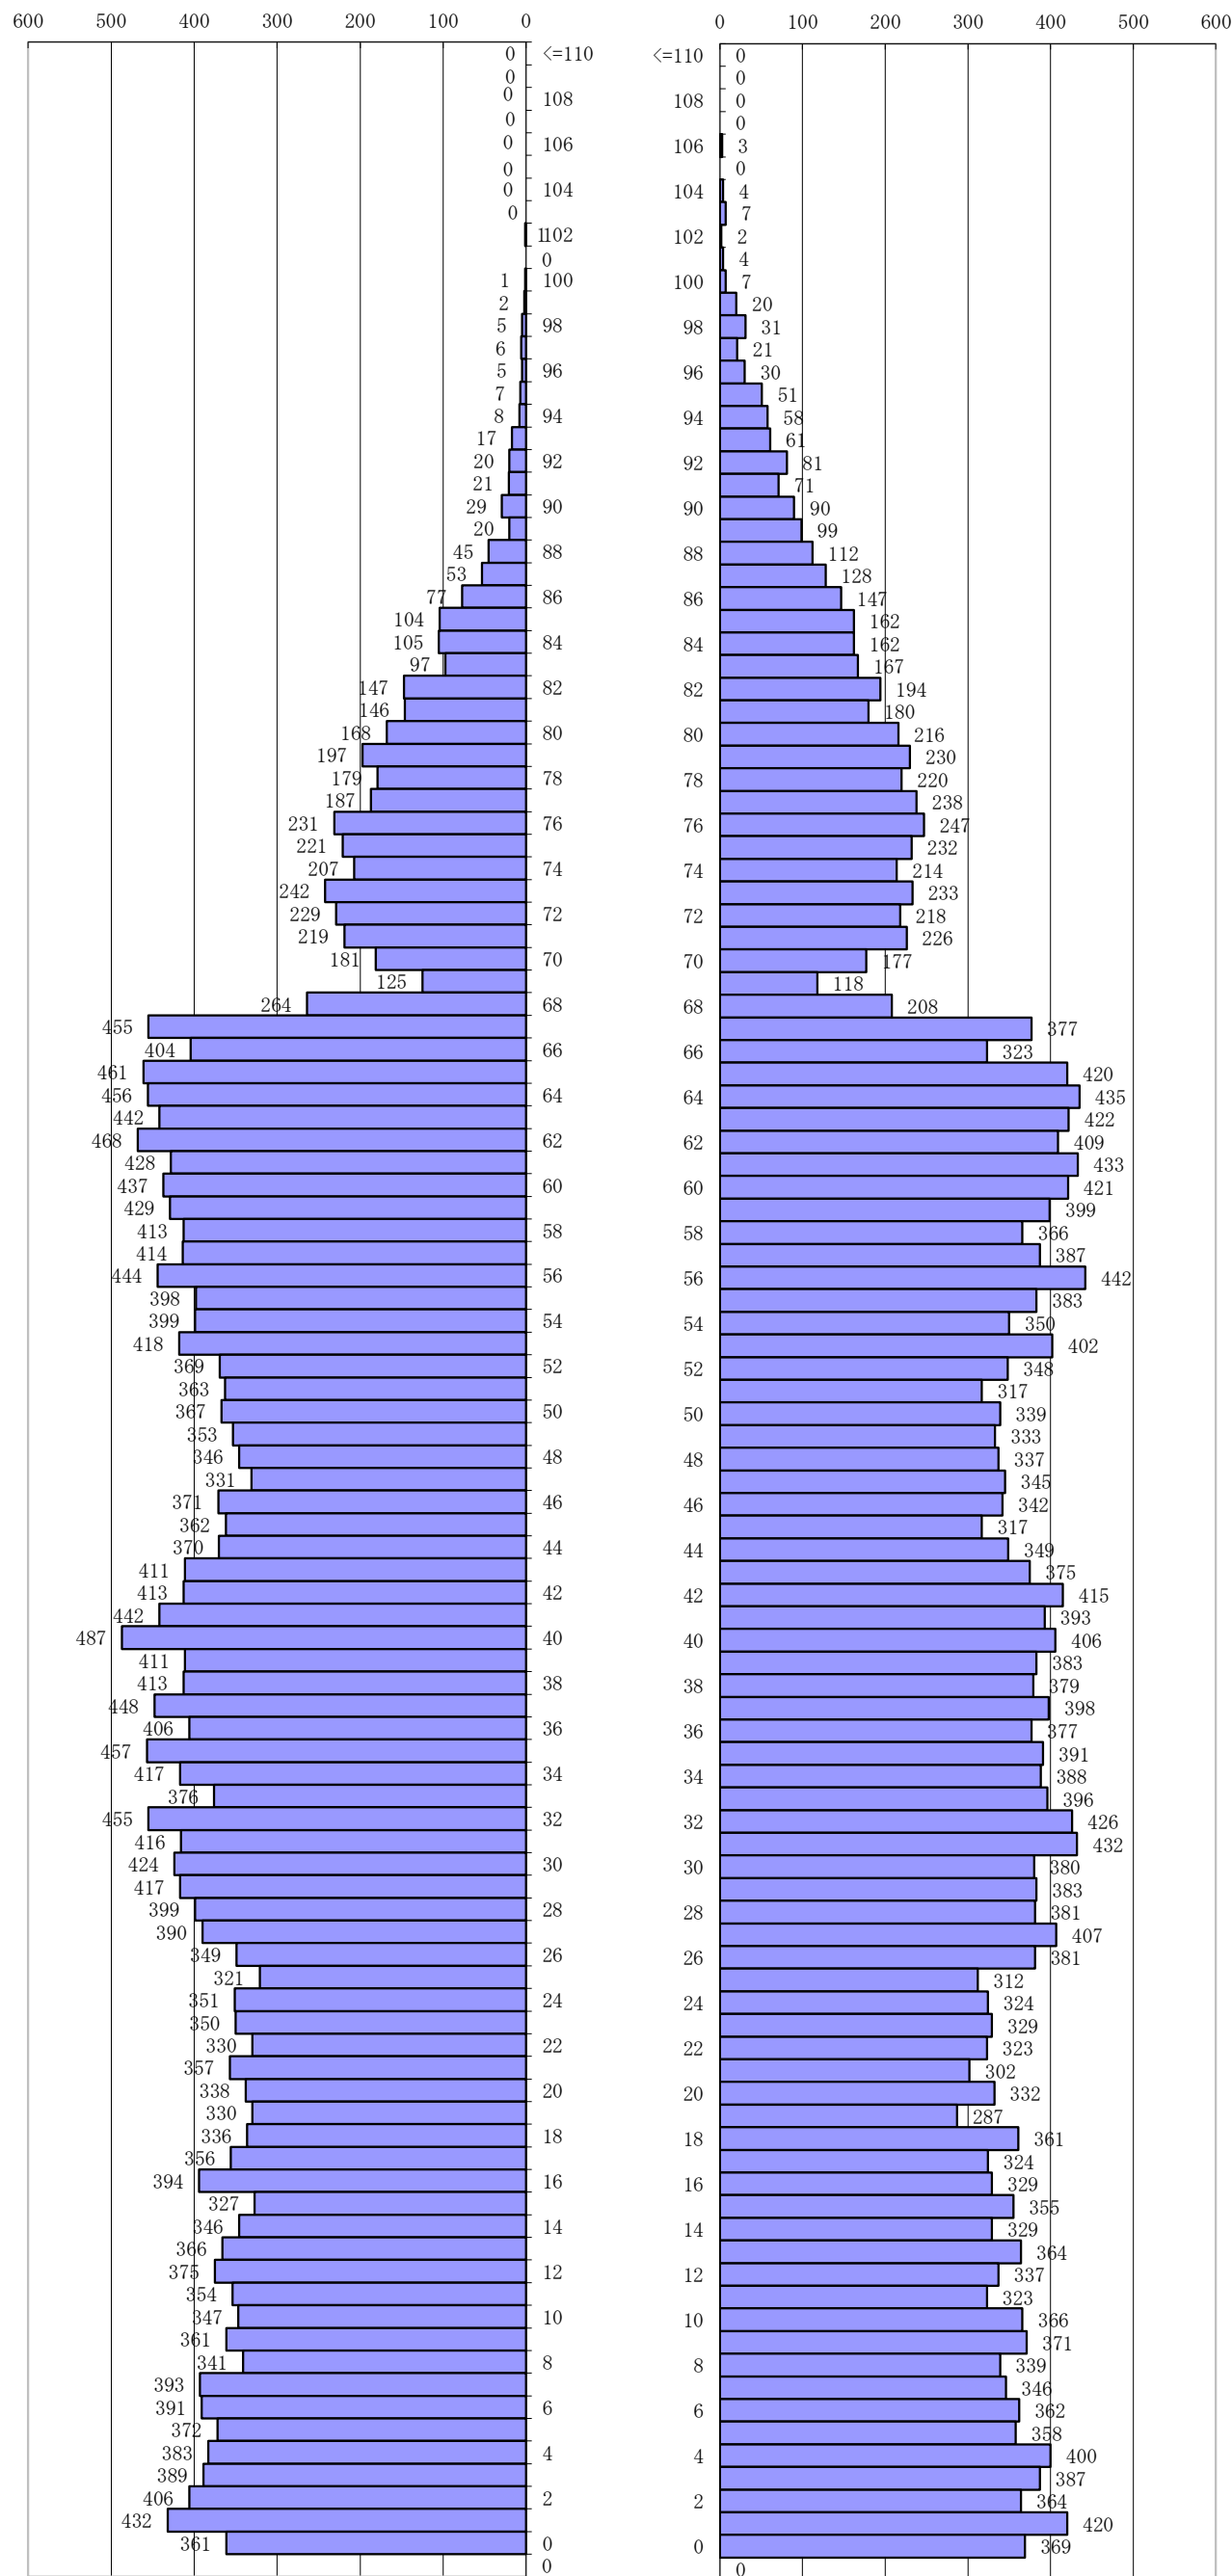

☆☆☆ 糸満市人口ピラミッド ☆☆☆

(男)

(女)

平成27年5月31日現在

年齢	男	女	合計
<=110	0	0	0
109	0	0	0
108	0	0	0
107	0	0	0
106	0	3	3
105	0	0	0
104	0	4	4
103	0	7	7
102	1	2	3
101	0	4	4
100	1	7	8
99	2	20	22
98	5	31	36
97	6	21	27
96	5	30	35
95	7	51	58
94	8	58	66
93	17	61	78
92	20	81	101
91	21	71	92
90	29	90	119
89	20	99	119
88	45	112	157
87	53	128	181
86	77	147	224
85	104	162	266
84	105	162	267
83	97	167	264
82	147	194	341
81	146	180	326
80	168	216	384
79	197	230	427
78	179	220	399
77	187	238	425
76	231	247	478
75	221	232	453
74	207	214	421
73	242	233	475
72	229	218	447
71	219	226	445
70	181	177	358
69	125	118	243
68	264	208	472
67	455	377	832
66	404	323	727
65	461	420	881
64	456	435	891
63	442	422	864
62	468	409	877
61	428	433	861
60	437	421	858
59	429	399	828
58	413	366	779
57	414	387	801
56	444	442	886
55	398	383	781
54	399	350	749
53	418	402	820
52	369	348	717
51	363	317	680
50	367	339	706
49	353	333	686
48	346	337	683
47	331	345	676
46	371	342	713
45	362	317	679
44	370	349	719
43	411	375	786
42	413	415	828
41	442	393	835
40	487	406	893
39	411	383	794
38	413	379	792
37	448	398	846
36	406	377	783
35	457	391	848
34	417	388	805
33	376	396	772
32	455	426	881
31	416	432	848
30	424	380	804
29	417	383	800
28	399	381	780
27	390	407	797
26	349	381	730
25	321	312	633
24	351	324	675
23	350	329	679
22	330	323	653
21	357	302	659
20	338	332	670
19	330	287	617
18	336	361	697
17	356	324	680
16	394	329	723
15	327	355	682
14	346	329	675
13	366	364	730
12	375	337	712
11	354	323	677
10	347	366	713
9	361	371	732
8	341	339	680
7	393	346	739
6	391	362	753
5	372	358	730
4	383	400	783
3	389	387	776
2	406	364	770
1	432	420	852
0	361	369	730
不明	0	0	0
合計	30,202	29,769	59,971

※外国人含む届出日集計