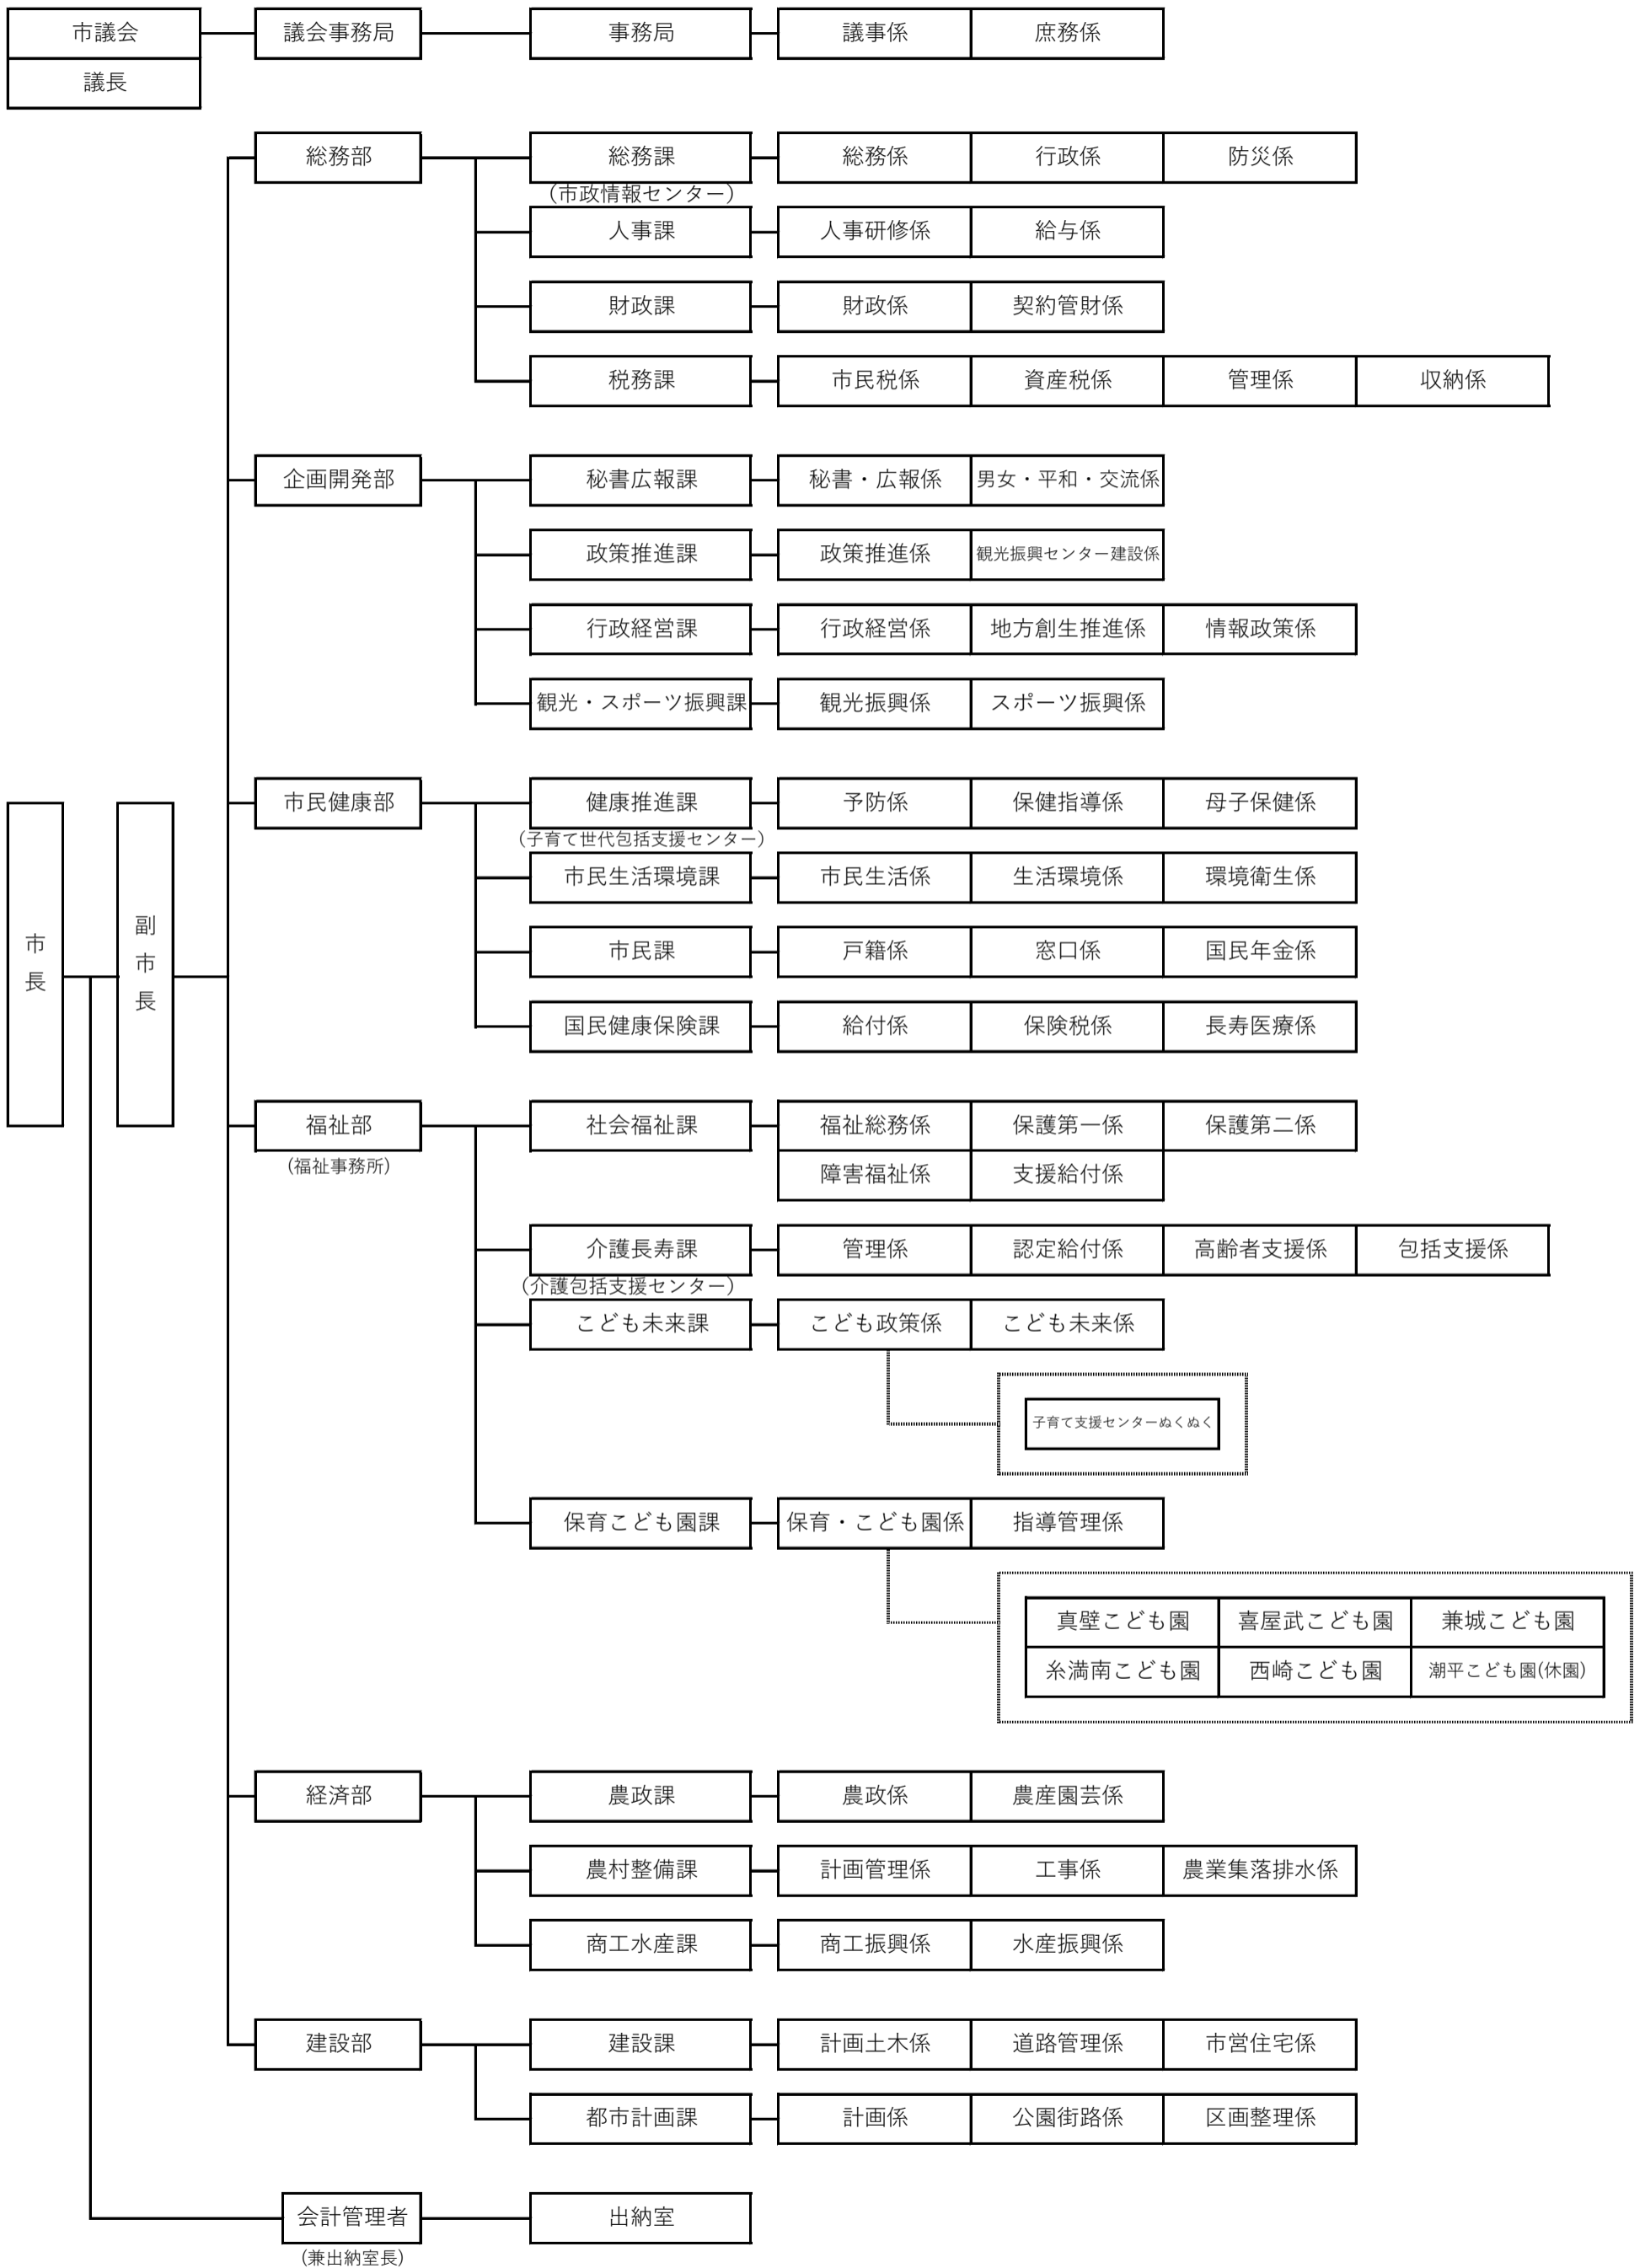

糸満市行政組織図 (令和2年4月1日現在)

糸満市行政組織図（令和2年4月1日現在）

【プロジェクトチーム】（所管課）

- ◎ マイナンバー利活用推進PT（行政経営課）
- ◎ 真栄里物流団地等造成事業PT（政策推進課）
- ◎ 観光振興センター推進PT（政策推進課）