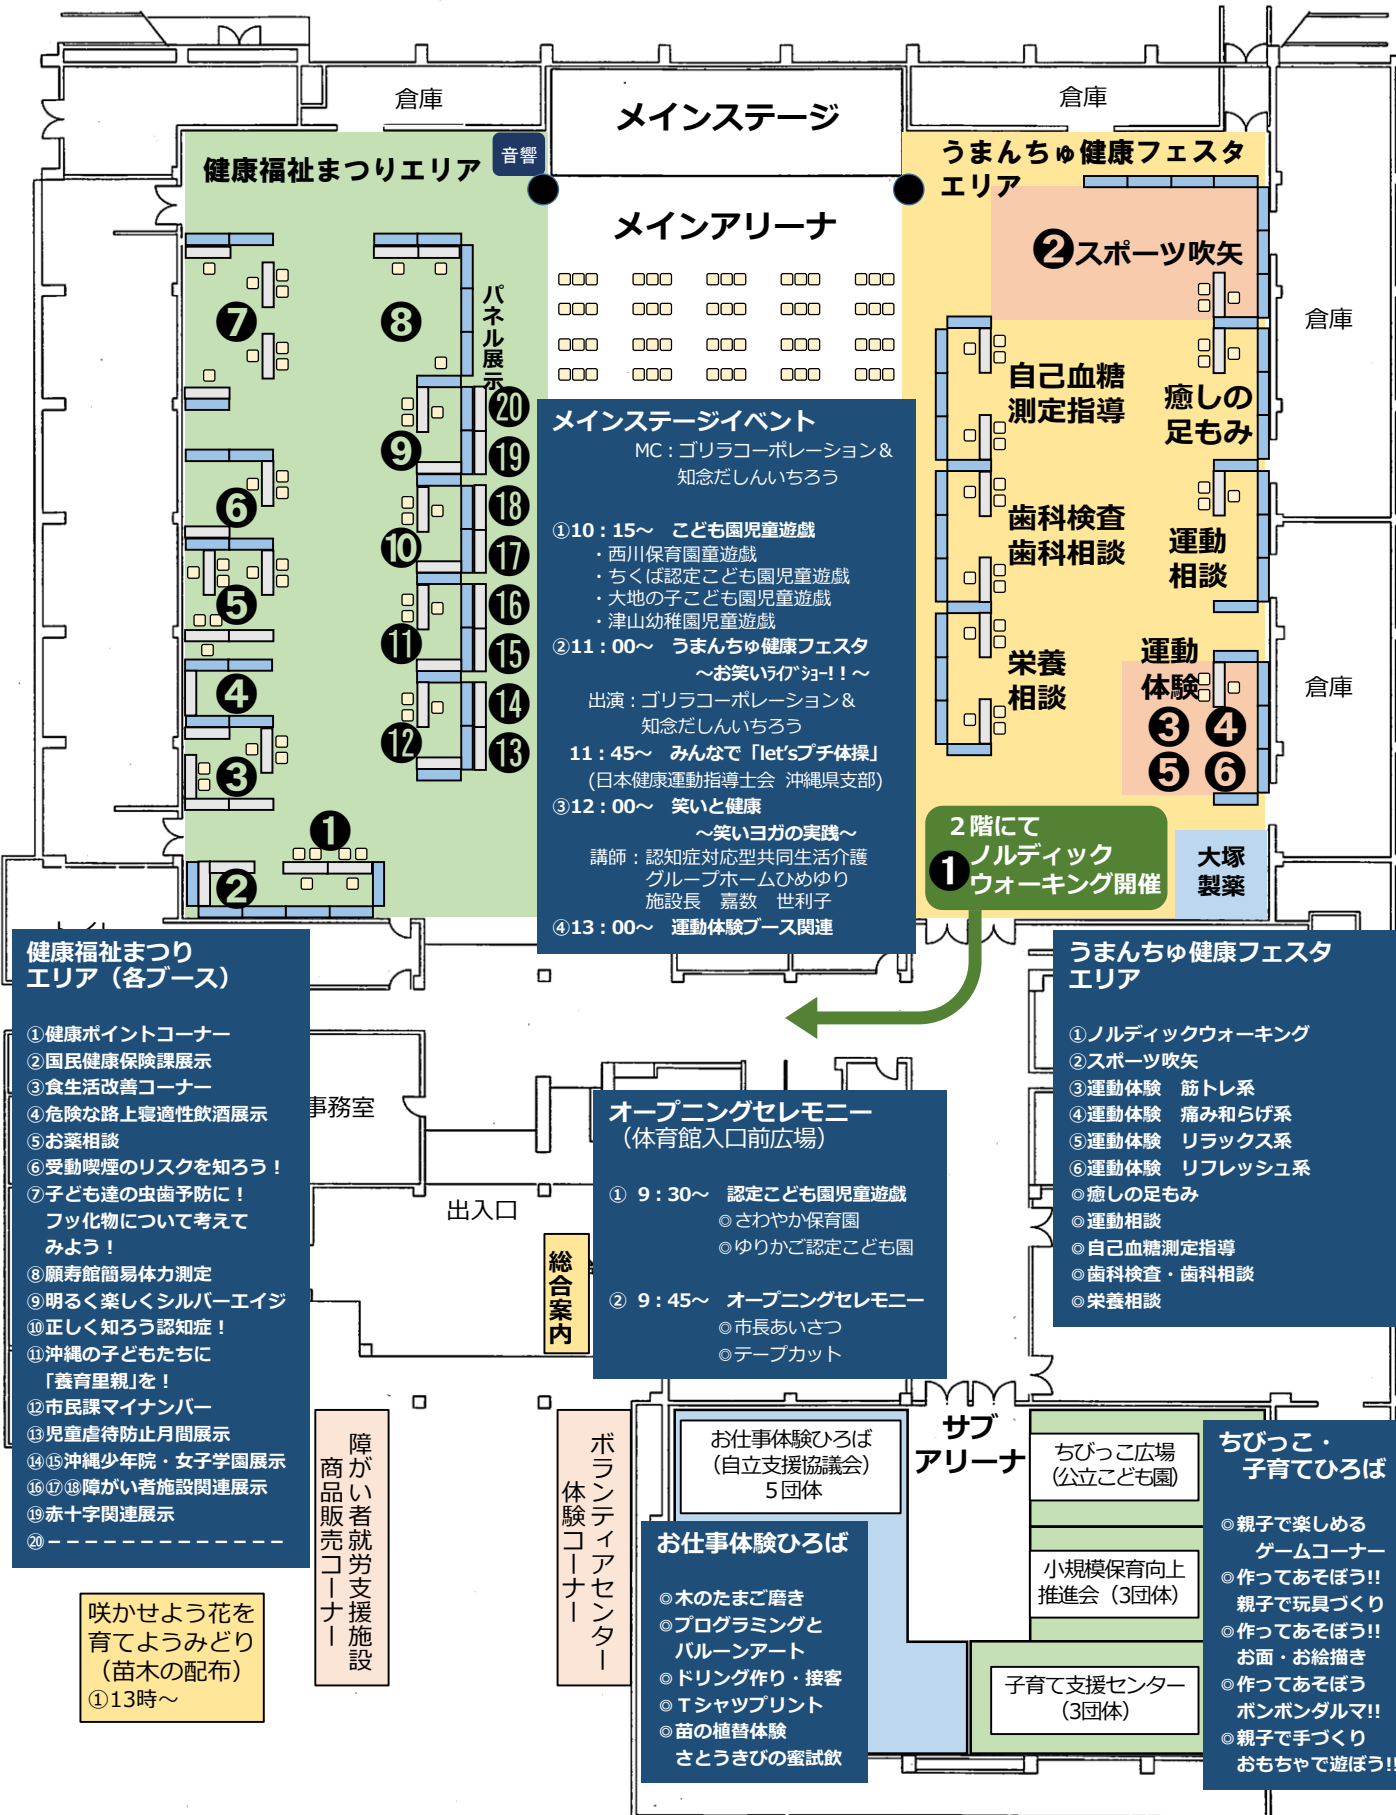

第25回糸満市健康福祉まつり 第12回うまんちゅ健康フェスタ

会場レイアウト

メインステージ

健康福祉まつりエリア

うまんちゅ健康フェスタ
エリア

メインアリーナ

メインステージイベント
MC: ゴリラコーポレーション & 知念だしんいちろう

① 10:15~ こども園児童遊戯
・西川保育園遊戯
・ちくば認定こども園児童遊戯
・大地の子こども園児童遊戯
・津山幼稚園児童遊戯

② 11:00~ うまんちゅ健康フェスタ
～お笑いライブ!!～
出演: ゴリラコーポレーション & 知念だしんいちろう

11:45~ みんなで「Let'sブチ体操」
(日本健康運動指導士会 沖縄県支部)

③ 12:00~ 笑い与健康
～笑いヨガの実践～
講師: 認知症対応型共同生活介護 グループホームひめゆり 施設長 嘉数 世利子

④ 13:00~ 運動体験ブース関連

**健康福祉まつり
エリア (各ブース)**

① 健康ポイントコーナー
② 国民健康保険課展示
③ 食生活改善コーナー
④ 危険な路上寝適性飲酒展示
⑤ お薬相談
⑥ 受動喫煙のリスクを知ろう!
⑦ 子ども達の虫歯予防に!
フッ化物について考えて
みよう!
⑧ 願寿館簡易体力測定
⑨ 明るく楽しくシルバーエイジ
⑩ 正しく知ろう認知症!
⑪ 沖縄の子どもたちに
「養育里親」を!
⑫ 市民課マイナンバー
⑬ 児童虐待防止月間展示
⑭ ⑮ 沖縄少年院・女子学園展示
⑯ ⑰ 障がい者施設関連展示
⑱ 赤十字関連展示
⑳ -----

◎ 木のたまご磨き
◎ プログラミングと
ハルーンアート
◎ ドリンク作り・接客
◎ Tシャツプリント
◎ 苗の植替体験
さとうきびの蜜試飲

2階にて
① ノルディック
ウォーキング開催

**うまんちゅ健康フェスタ
エリア**

① ノルディックウォーキング
② スポーツ吹矢
③ 運動体験 筋力系
④ 運動体験 痛み和らげ系
⑤ 運動体験 リラックス系
⑥ 運動体験 リフレッシュ系
◎ 癒しの足もみ
◎ 運動相談
◎ 自己血糖測定指導
◎ 歯科検査・歯科相談
◎ 栄養相談