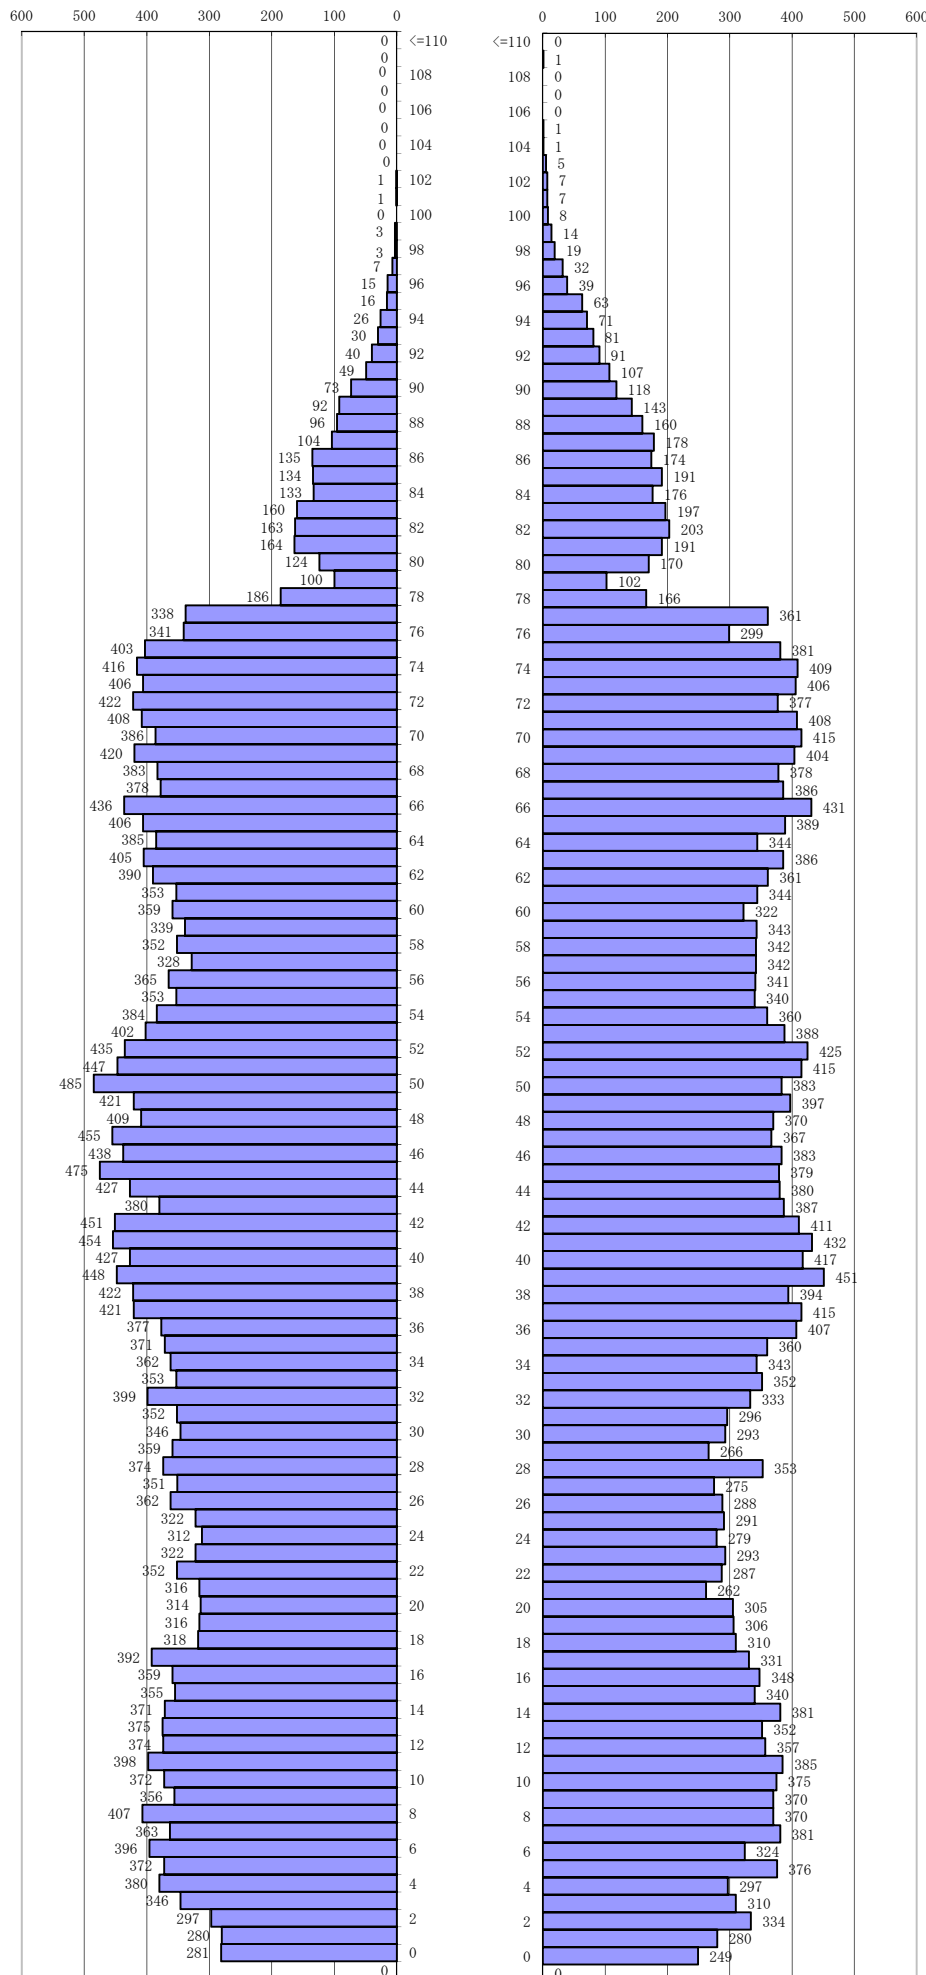

☆☆☆ 糸満市人口ピラミッド ☆☆☆

(男)

(女)

令和7年3月31日現在

年齢	男	女	合計
<=110	0	0	0
109	0	1	1
108	0	0	0
107	0	0	0
106	0	0	0
105	0	1	1
104	0	1	1
103	0	5	5
102	1	7	8
101	1	7	8
100	0	8	8
99	3	14	17
98	3	19	22
97	7	32	39
96	15	39	54
95	16	63	79
94	26	71	97
93	30	81	111
92	40	91	131
91	49	107	156
90	73	118	191
89	92	143	235
88	96	160	256
87	104	178	282
86	135	174	309
85	134	191	325
84	133	176	309
83	160	197	357
82	163	203	366
81	164	191	355
80	124	170	294
79	100	102	202
78	186	166	352
77	338	361	699
76	341	299	640
75	403	381	784
74	416	409	825
73	406	406	812
72	422	377	799
71	408	408	816
70	386	415	801
69	420	404	824
68	383	378	761
67	378	386	764
66	436	431	867
65	406	389	795
64	385	344	729
63	405	386	791
62	390	361	751
61	353	344	697
60	359	322	681
59	339	343	682
58	352	342	694
57	328	342	670
56	365	341	706
55	353	340	693
54	384	360	744
53	402	388	790
52	435	425	860
51	447	415	862
50	485	383	868
49	421	397	818
48	409	370	779
47	455	367	822
46	438	383	821
45	475	379	854
44	427	380	807
43	380	387	767
42	451	411	862
41	454	432	886
40	427	417	844
39	448	451	899
38	422	394	816
37	421	415	836
36	377	407	784
35	371	360	731
34	362	343	705
33	353	352	705
32	399	333	732
31	352	296	648
30	346	293	639
29	359	266	625
28	374	353	727
27	351	275	626
26	362	288	650
25	322	291	613
24	312	279	591
23	322	293	615
22	352	287	639
21	316	262	578
20	314	305	619
19	316	306	622
18	318	310	628
17	392	331	723
16	359	348	707
15	355	340	695
14	371	381	752
13	373	352	727
12	374	357	731
11	398	385	783
10	372	375	747
9	356	370	726
8	407	370	777
7	363	381	744
6	396	324	720
5	372	376	748
4	380	297	677
3	346	310	656
2	297	334	631
1	280	280	560
0	281	249	530
不明	0	0	0
合計	31,460	30,438	61,898

※外国人含む届出日集計