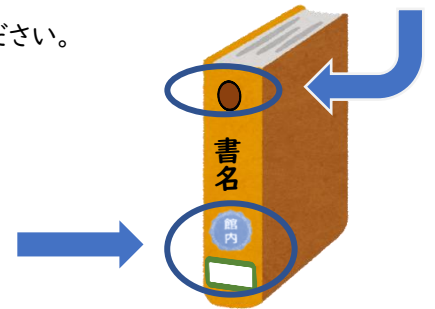

## 調べるためのキーワード

- ・ いつの糸満市を調べる？  
南山時代 明治 昭和 戦後
- ・ 糸満市のどこを調べる？  
糸満市全体 旧兼城村 真壁 名城  
…その他

パスファインダーとは、ある事柄や主題について調べるときに役に立つ資料や調べ方、関係機関などをわかりやすく紹介したものです。みなさまの調べものにぜひお役立てください。なお、掲載している内容はあくまで参考です。図書館では情報の提供は可能ですが、解答をお出しすることはできませんので、最後はご自身で判断してください。

県内のことを調べるなら場所は『郷土コーナー』です。

沖縄関係の資料は、郷土コーナーの「郷土 1~3」「大型本」「一般 Z」に排架されています。背表紙にあるラベルが緑枠で、請求記号が「K」で始まるものが郷土資料です。

茶色●シール…糸満市関係資料  
緑色●シール…県内行政資料

- ◇「郷土閉架」「郷土管理」と記載のある資料は、カウンターの職員にご請求ください。
- ◇背表紙に「館内シール」が貼られている資料は貸出が出来ません。館内でご覧ください。
- ◇図書には 1冊ごとに請求記号があり、棚にはこの請求記号順に並んでいます。
- ◇糸満市に関する資料には背表紙に茶色の●シールが貼られています。