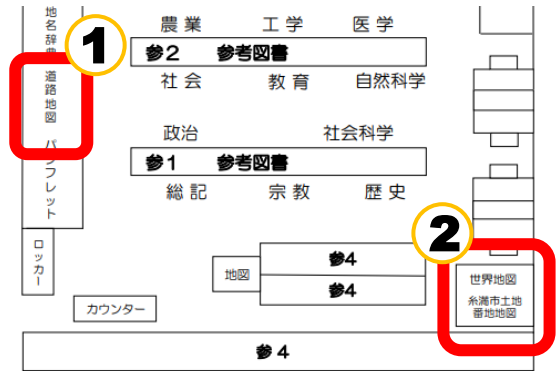

キーワードをもとに図書館の資料を探す

図書館には様々な地名・地図資料の所蔵がありますが、例えば書名に「地図」とある資料でも、住宅地図と道路地図では得られる情報が異なってきます。調査内容に沿った資料を選びましょう！
(以下、主に沖縄県に関する資料です。)

資料情報 ～地名～	請求記号	資料コード
『角川日本地名大辞典 47』 角川書店	K29 カ	511415614
『日本歴史地名大系 48』 平凡社	R291 ニ	511192148
『大日本地名辞書 第8巻 増補 新装版』 富山房	K29 ヨ	510526676
『沖縄の地名考』 月刊沖縄社	SC291.9 オ	510976103
『南島地名考 おもろから沖縄市誕生まで』 ひるぎ社	K29 ダ	510222938
『南島の地名を歩く』 ボーダーインク	K29 チ	511495806
資料情報 ～地図～	請求記号	資料コード
『沖縄県道路地図 4版』 昭文社	R291.9 オ	511490591
『ゼンリン住宅地図 糸満市』 ゼンリン(製作)	R291.9 ゼ	511906638
『沖縄「地理・地名・地図」の謎 意外と知らない沖縄県の歴史を読み解く!』 実業之日本社	K29 オ	511569196

参考コーナーで棚を直接見て探す

① 道路地図 / 『角川日本地名大辞典』

② 地図架

糸満市地籍集成図 / 糸満市の字ごとの屋号、
拝所、カー（井泉） / 糸満市地形図 / 糸満市
都市計画図 / 糸満市の航空地図 ……等

インターネットで関連サイトを調べる

●今昔マップ on the web <https://ktgis.net/kjmapw/>

全国 59 地域について明治期以降の新旧の地形図を切り替えながら表示できます。