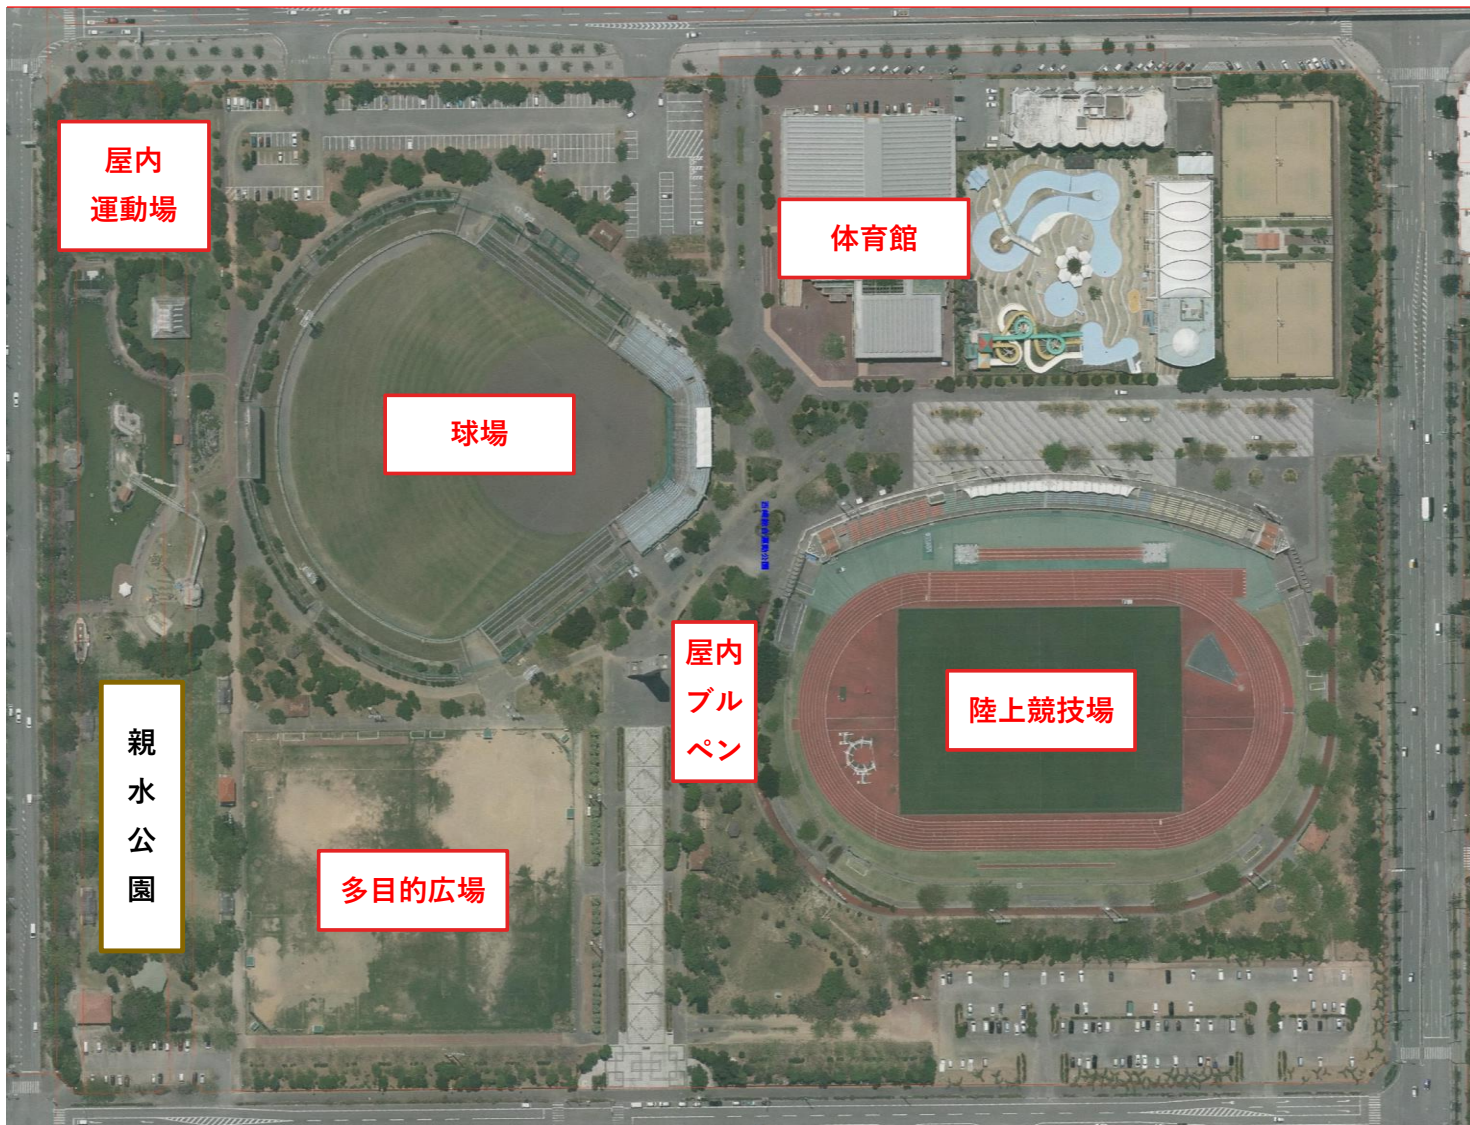

# 系満市西崎運動公園会場図

※ 親水公園（緑地帯）にて「系満市産業まつり」同時開催の可能性有り。  
時期未定。延べ3万人程度来場見込み。