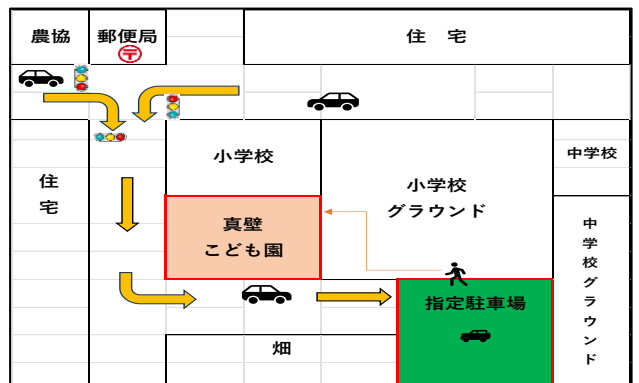

6月 子育て広場まかべだより

【住所】糸満市字真壁1932番地（まかべこども園 2階） 電話：098-997-2835

ブログ：「糸満市・まかべ」（ていーだブログ<https://makabehiroba.ti-da.net>)

日	月	火	水	木	金	土
	1 「平和祈念公園」受付開始	2	3	4	5 am/pm ひよこタイム	6
7 休館	8 「ベビーマッサージ」予約開始	9 pmサークル	10	11 am育児講座 「虫よけスプレー」	12 am/pm ひよこタイム	13 休館
14 休館	15 「水遊び・夏祭り・合同講座・ベビーマッサージ」予約開始	16	17	18 am 誕生会	19 相談日	20 am 行事 「平和祈念公園」
21 休館	22	23 慰霊の日 休館	24	25 am「水遊び」	26 am 「ベビーマッサージ」 pm清掃日	27 休館
28 休館	29	30	7月1日	7月2日	7月3日 am/pm ひよこタイム	7月4日 amファミリーday 「真壁こども園 親子夏祭り」

●開所時間 午前9時30分～午後3時30分（午後4時閉所）

●ご利用対象 0歳～就学前のお子さんがあるご家庭。妊婦さんもお気軽にご利用ください。

*ご利用初回時に登録をお願いします。

≪育児講座・行事≫ 予約の方の利用日です。活動欄に「★」が記されている場合は、『糸満市在住の方が優先』となります。

≪ひよこタイム≫ 0歳～1歳6ヶ月までのお子さん対象の活動日です。

≪ご利用におけるお約束≫

○施設内外での安全面や貴重品の管理については、各自の責任のもと十分にご注意ください。特に安全面においては、ケガを未然に防ぐことやケンカ・トラブルにうまく対応することはお子さん同士だけでは難しいこともあります。利用者皆さんが安心して活動できる為にも、お一人おひとりのご配慮よろしくお願いします。

○各自で虫除け対策をお願いします。

○風邪症状（発熱・鼻水・咳・嘔吐・下痢）や感染症の症状がみられたり、またその可能性が考えられる場合は、集団の場での蔓延を予防するためにも、ご利用を控えていただくことがあります。

○使用済みの紙おむつ等のゴミ類は、各自でお持ち帰りお願いします。

【駐車場について】

○真壁こども園横の路地を曲がって進むと突き当りに駐車場があります。小学校グラウンド側出入り口から入り、こども園園舎外階段から2階へお越しください。
※駐車場は、真壁こども園、児童クラブと共有となる為、台数に限りがあります。また駐車場内のトラブルにつきまは、各自の責任のもとご対応願います。
安全面には十分にお気を付けてください。