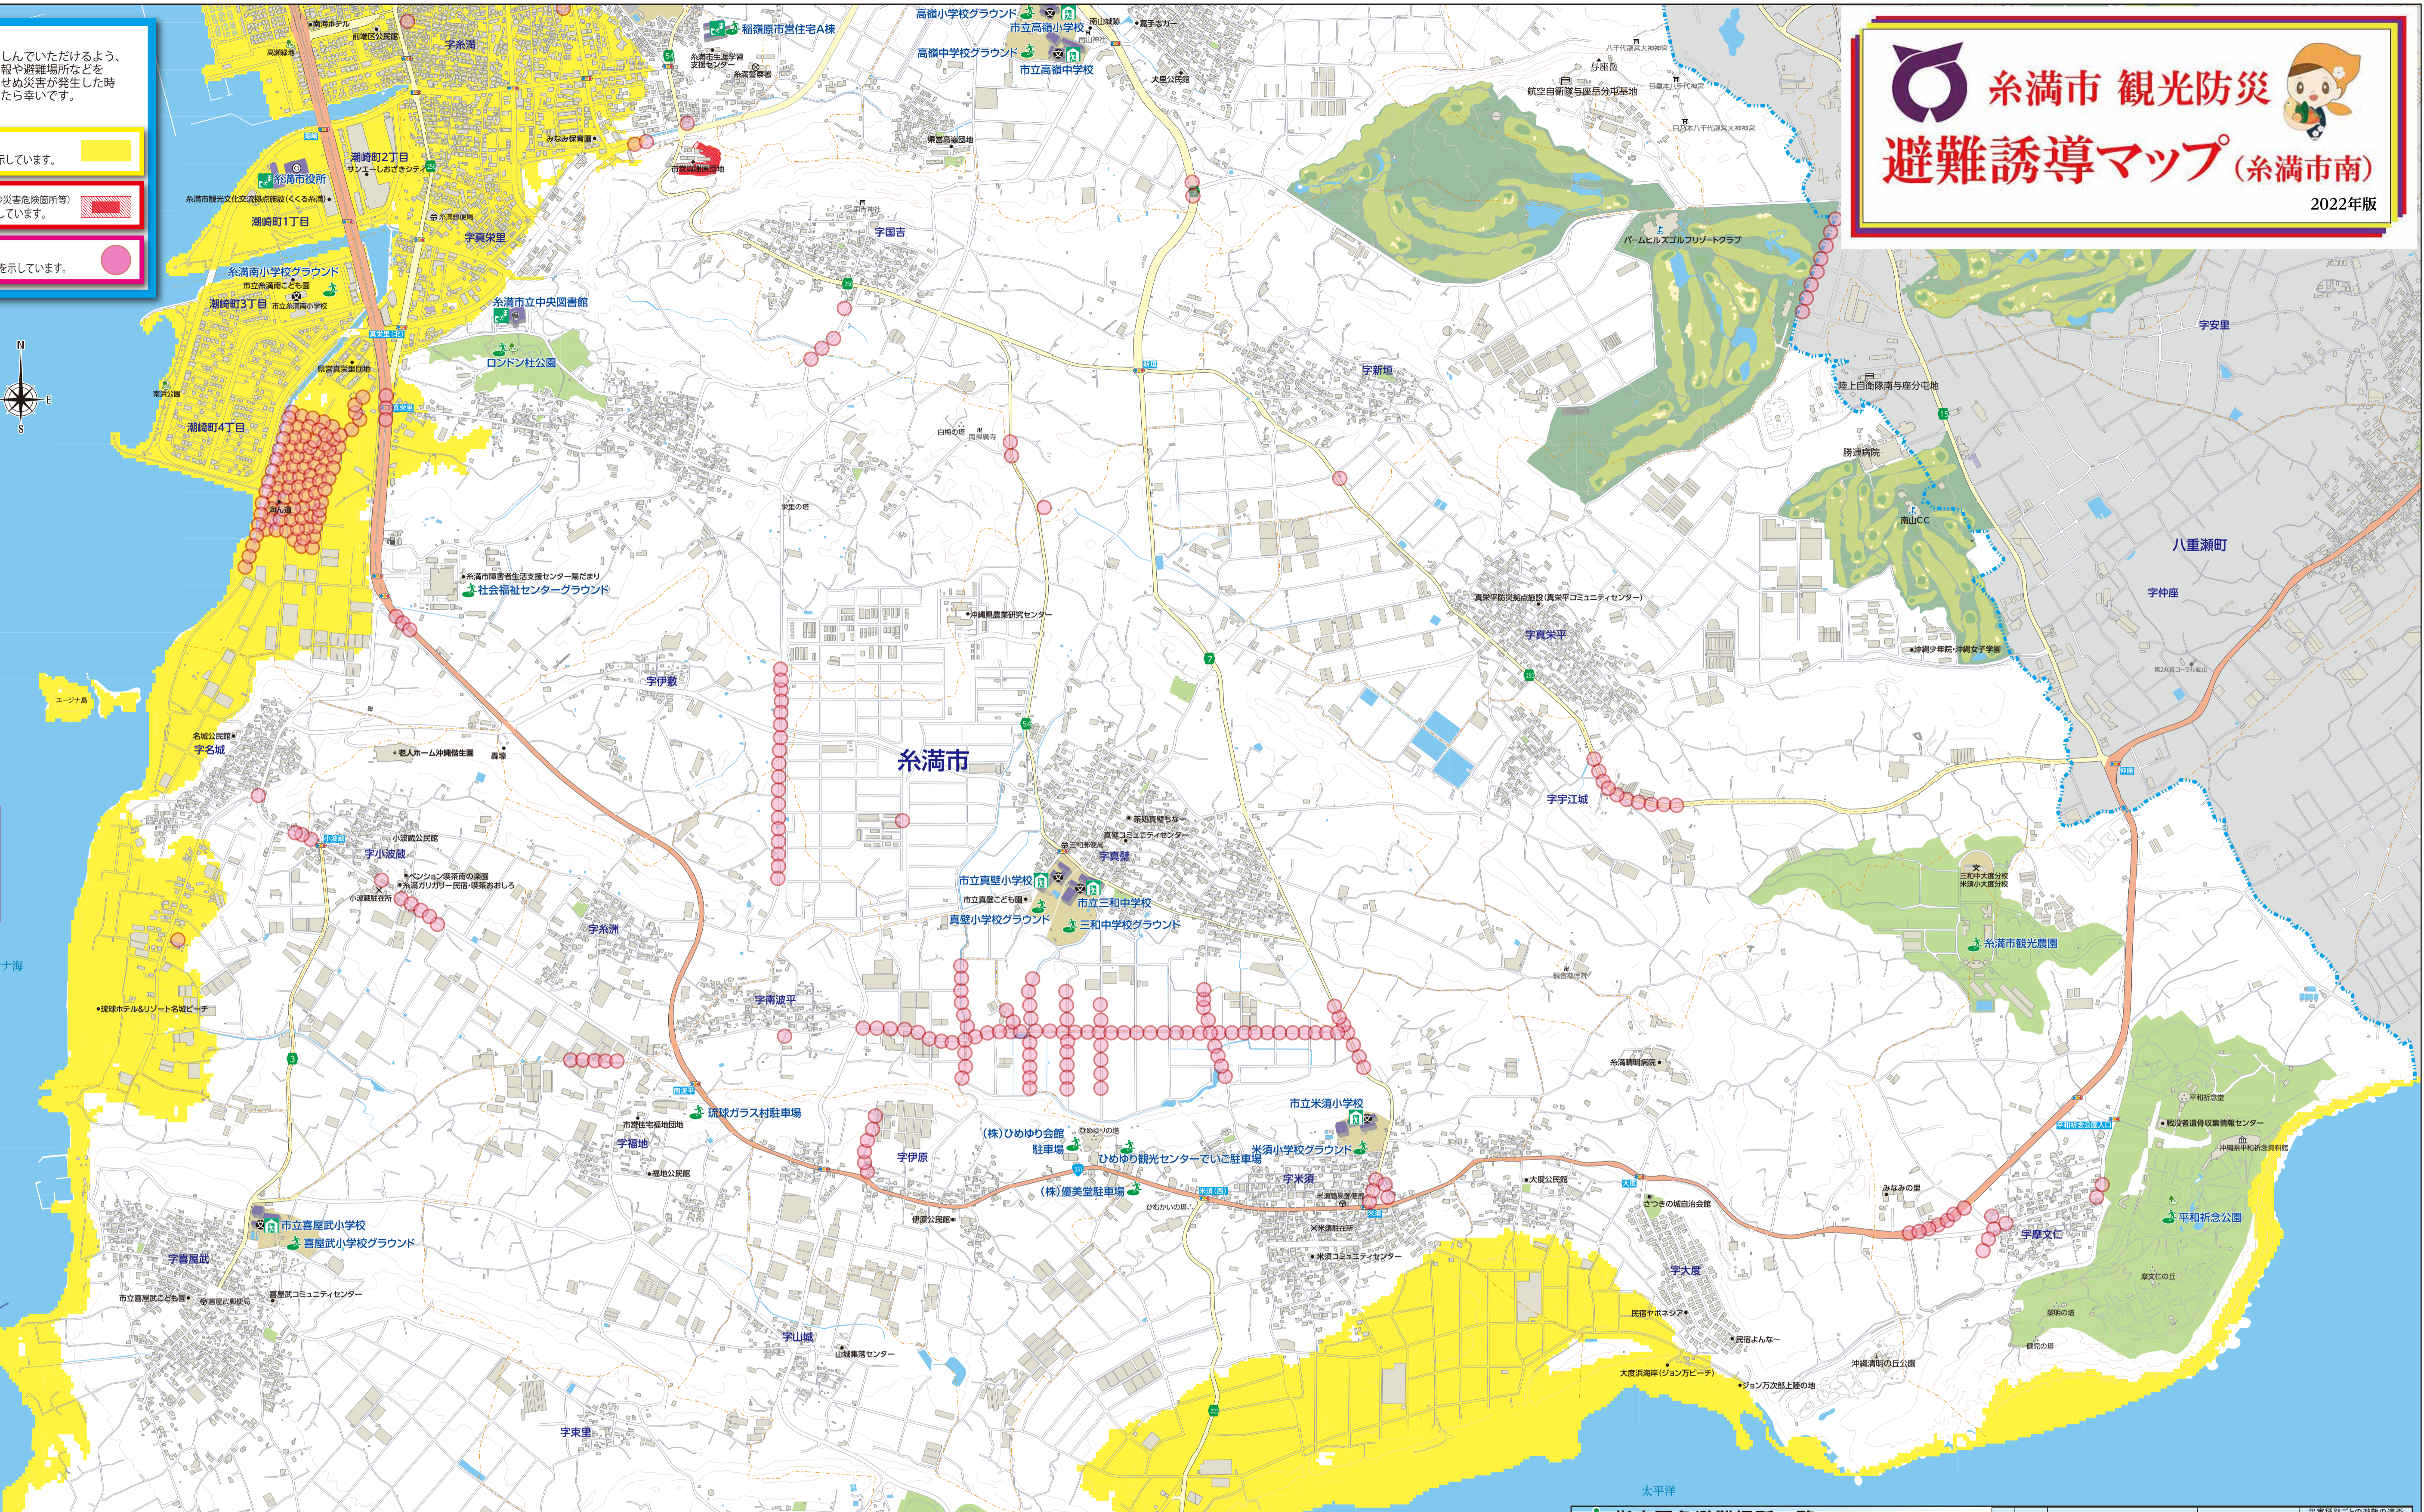

糸満市 観光防災 避難誘導マップ (糸満市南)

2022年版

このマップについて
 皆さまが、糸満市の観光をより安全に楽しんでもらえるよう、市内で発生が懸念される災害のハザード情報や避難場所などを掲載したマップを作成いたしました。早期に災害が発生した時に被害を軽減する行動に役立てていただけたら幸いです。

ハザード情報

- 津波災害**
地震による津波で浸水する危険のある地域を示しています。
- 土砂災害** (単色:土砂災害警戒区域、斜線:土砂災害危険箇所)
がけ崩れなどが発生する危険のある場所を示しています。
- 冠水**
大雨時に浸水が発生した実績のある場所の周辺を示しています。

沖繩県津波浸水想定 (平成27年3月)

【推奨】有用防災アプリ

Yahoo!防災速報
 糸満市はヤフー株式会社と「災害に係る情報提供等に関する協定」を締結し、「Yahoo!防災速報」を利用した「自治体版」の防災速報の配信を開始しています。また、このアプリでは、緊急地震速報や避難情報、大雨予報などの防災アプリが連携して取り扱えますので、是非ご利用ください。

Safety tips
 自然災害の多い日本では訪日外国人旅行者の方々が安心して滞在できるように、国内における緊急地震速報、津波速報、気象庁の防災速報システムに接続できる訪日外国人向け防災速報提供アプリ「Safety tips」が観光庁より開発されています。訪日外国人旅行者に限らず、定住外国人やその支援者の方々にご利用いただけるアプリとなっておりますので、是非ご利用ください。

【津波避難において大切なこと】

- 想定にとらわれてはいけません
- その状況下で最善を尽くしましょう
- 率先して避難行動を取りましょう

※津波到達時間や高さはあくまで推測値であり、津波の発生を恐れがある場合には、速やかに避難行動を取ることが必要です。

指定避難所
 災害の危険があり避難した住民等が、災害の危険がなくなるまで必要な期間滞在し、または災害により自宅に居られなくなった住民等が一時的に滞在することを想定した施設。