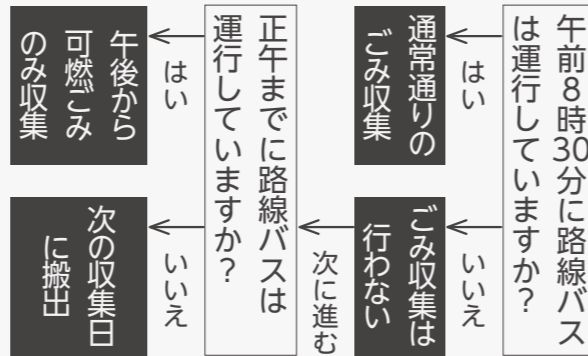

Recommended Information

“台風接近時は ごみの出し方に注意！”

◎市民生活環境課 ☎840-8124 (ID) 1680

内容 台風接近時のごみ収集は右の図のとおりです。

台風接近時のごみ出しのお願い

- ▶可能な限り、次回の収集日に搬出する
- ▶ごみを出す際は、飛散防止対策を行う

台風接近時のごみ収集について

- ▶台風後はごみの搬出が多くなるため、収集が遅れることがあります

Recommended Information

“ウリ科植物栽培の 自粛にご協力を！”

◎農政課 ☎840-8134 (ID) 27081

内容 ウリ科をはじめ、多くの農作物に寄生して被害をもたらす害虫であるセグロウリミバエが糸満市でも確認されています。沖縄県では令和7年4月から緊急防除を実施していますが、家庭菜園などでもセグロウリミバエの寄生が発見されているため、ウリ科植物を栽培されている人は、栽培自粛を行い、まん延防止にご協力ください。