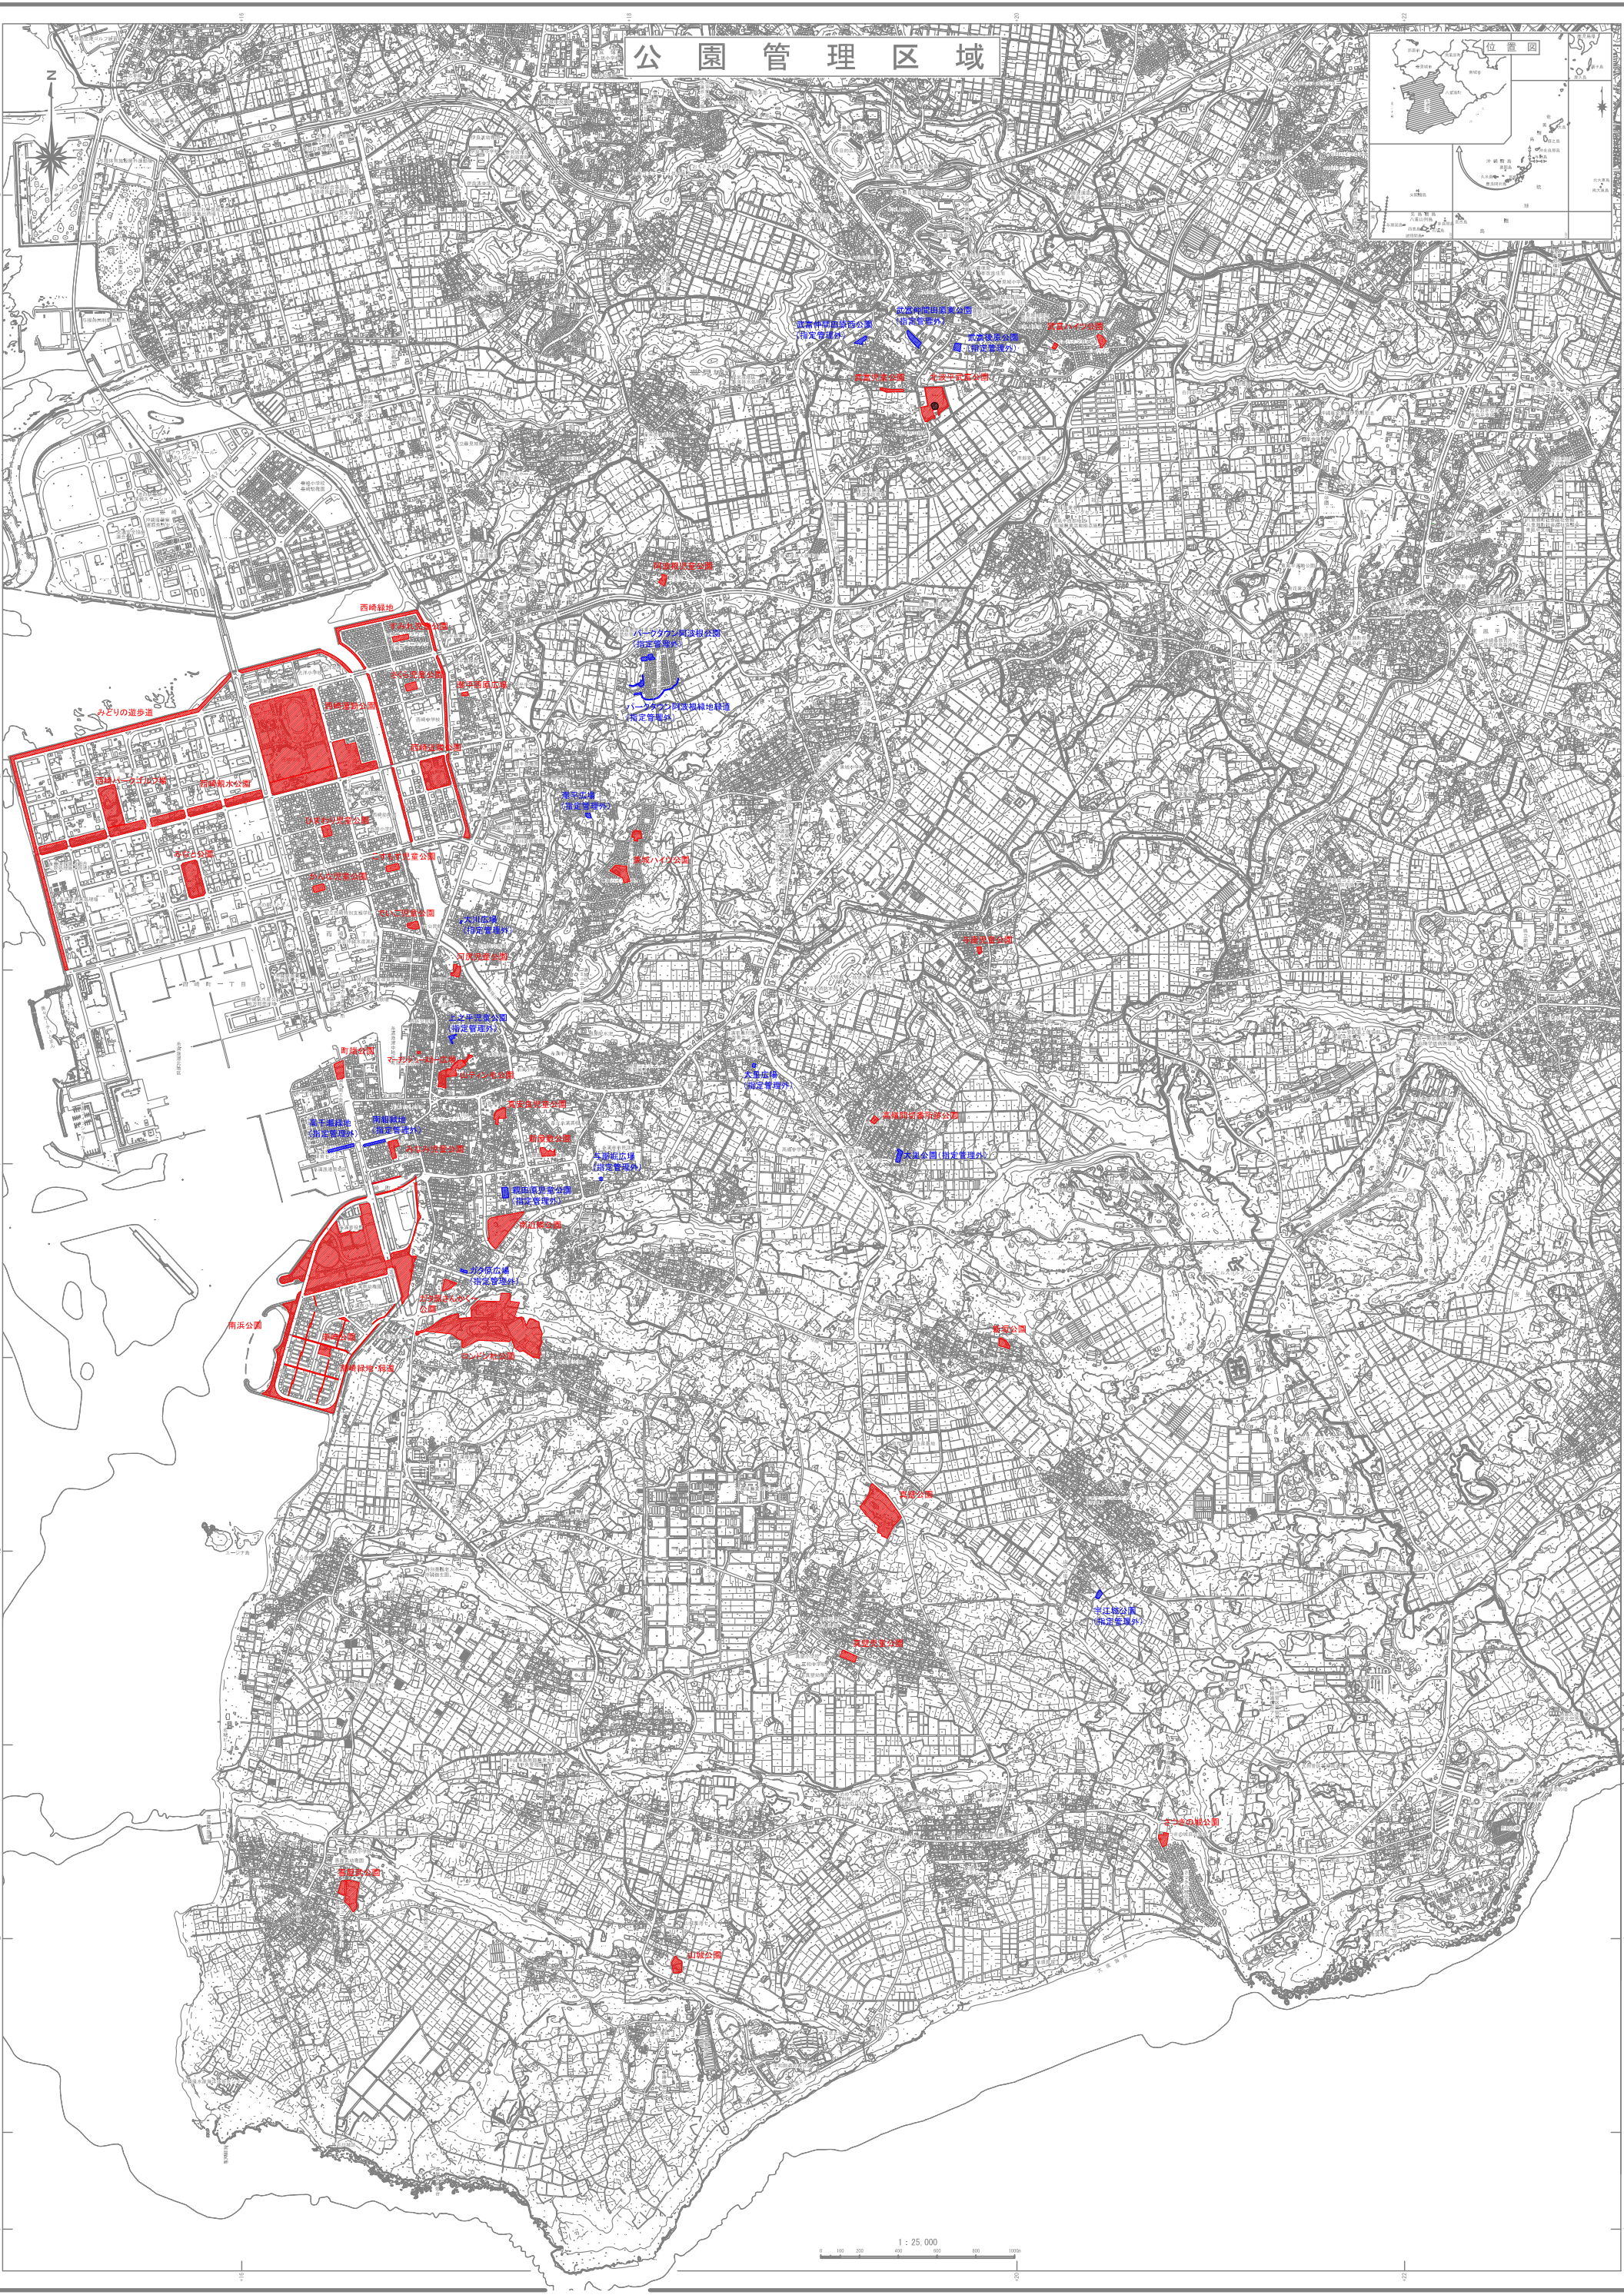

公園管理区域

1 : 25,000