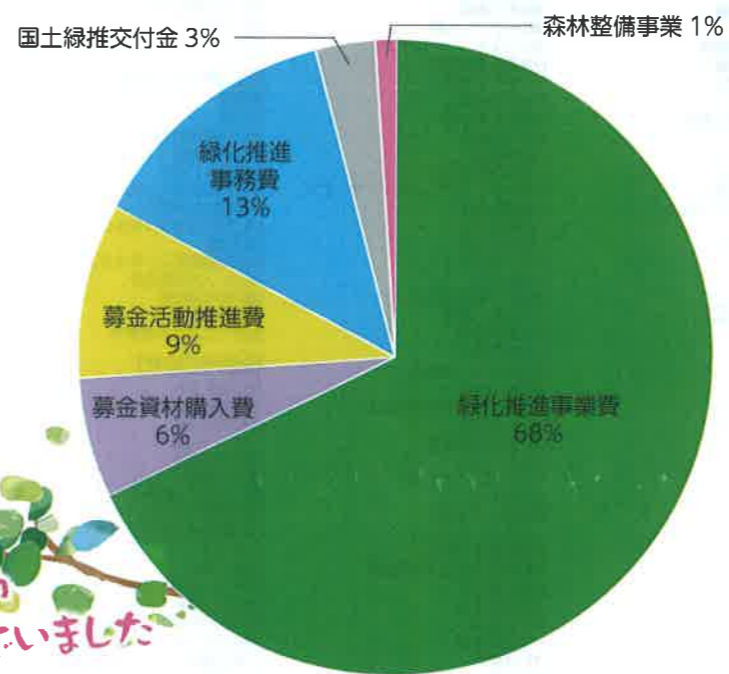

募金の使い道

令和6年度緑の募金使途

- ① 森林整備事業
- ② 緑化推進事業
- ③ 募金資材購入
- ④ 募金活動推進費
- ⑤ 緑化推進事務費
- ⑥ 国土緑推交付金

緑の少年団育成