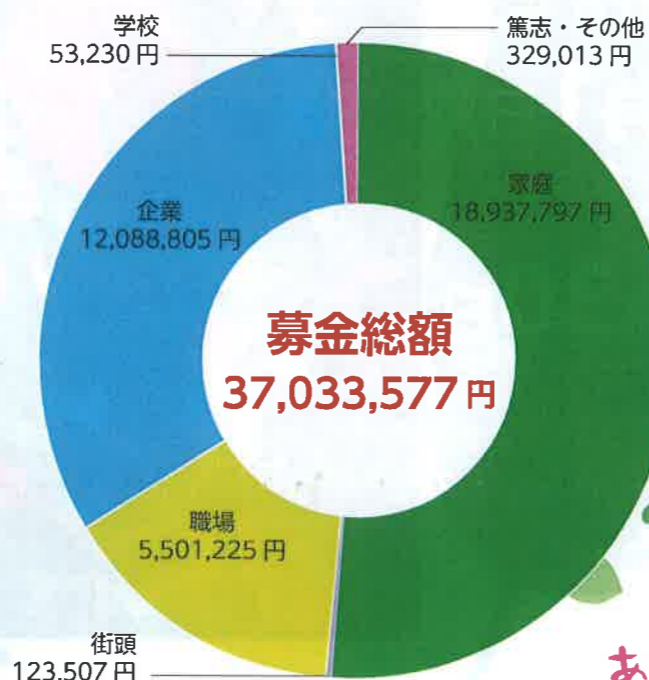

令和8年2月1日
公益社団法人 沖縄県緑化推進委員会
理事長 上里 均

森林整備事業（名護市）

地域緑化活動（糸満市）

地域緑化活動（八重瀬町）

企業の森づくり

緑の募金実績（前年度）

令和7年の募金総額

37,033,577 円